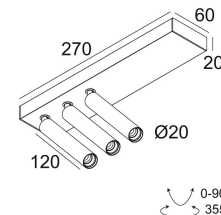

[Link web](#)

Colori disponibili: NERO-NERO (27214 9320 B-B)
BIANCO-BIANCO (27214 9320 W-W)

ADJUSTABLE 0-90°/355°
3 x (LED 2,9W / CRI>90 / 3000K / 314lm)
REFLECTOR FL-30°
INCL.LED POWER SUPPLY 24V-DC + CONVERTER 1000mA
UHO TUBE B included
Other CRI or KELVIN on request

Technics LED: Sorgente luminosa: 942 lm // 8 W // 107 lm/W
Apparecchio: 710 lm // 10 W // 71 lm/W

220-240V / 50-60Hz

Classe: II

Peso: 0.8 KG

Livello di protezione: IP20

Distanza minima: n.a.

Energy Class: E