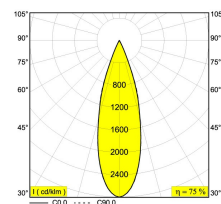

[Link web](#)

Colori disponibili: NERO-NERO (27214 9320 B-B)
BIANCO-BIANCO (27214 9320 W-W)

ADJUSTABLE 0-90°/355°
3 x (LED 2,9W / CRI>90 / 3000K / 314lm)
REFLECTOR FL-30°
INCL.LED POWER SUPPLY 24V-DC + CONVERTER 1000mA
UHO TUBE B included
Other CRI or KELVIN on request

Technics LED: Sorgente luminosa: 942 lm // 8 W // 107 lm/W
Apparecchio: 710 lm // 10 W // 71 lm/W

220-240V / 50-60Hz

Classe: II

Peso: 0.8 KG

Livello di protezione: IP20

Distanza minima: n.a.

Energy Class: E