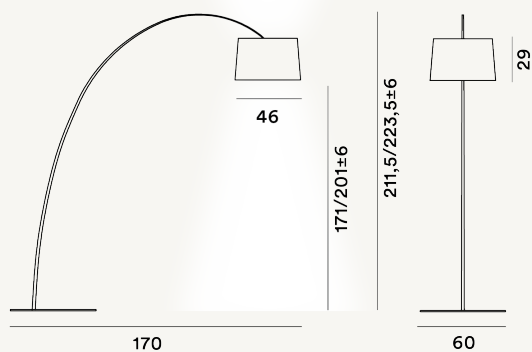

## DIMENSIONE

## PESO

Net kg 17.10