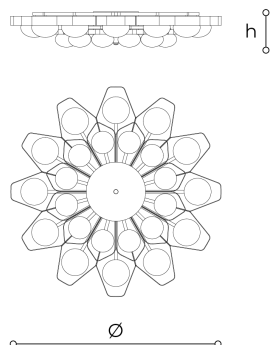

**2392/140**

**Teo**

ITALAMP STUDIO

Generale

Lampada a soffitto in metallo con finitura oro o oro nichel con diffusori in vetro soffiato satinato.

#### WORLDWIDE

Dimensions	Light Source	Kg	Dimming	Dimming on request
Ø 140 - h 27	28x3,5w - G9 led	61	TRIAC	 CASAMBI

#### NORTH AMERICA

Dimensions	Light Source	Lb	Dimming	Dimming on request
Ø 55 - h 11	28x3,5w - G9 led	135	TRIAC	

CODE	Struttura METALLO	Diffusore VETRO
02392140 002	 O Oro lucido	 SATINATO BIANCO
02392140 001	 ON Oro nichel	 SATINATO BIANCO

#### Note

Disegno tecnico, dimensioni e lampadine si riferiscono alla variante della foto principale.

Le dimmerazioni a richiesta potrebbero comportare l'aumento delle dimensioni del rosone.

Per varianti cromatiche disponibili, consultare la scheda tecnica.