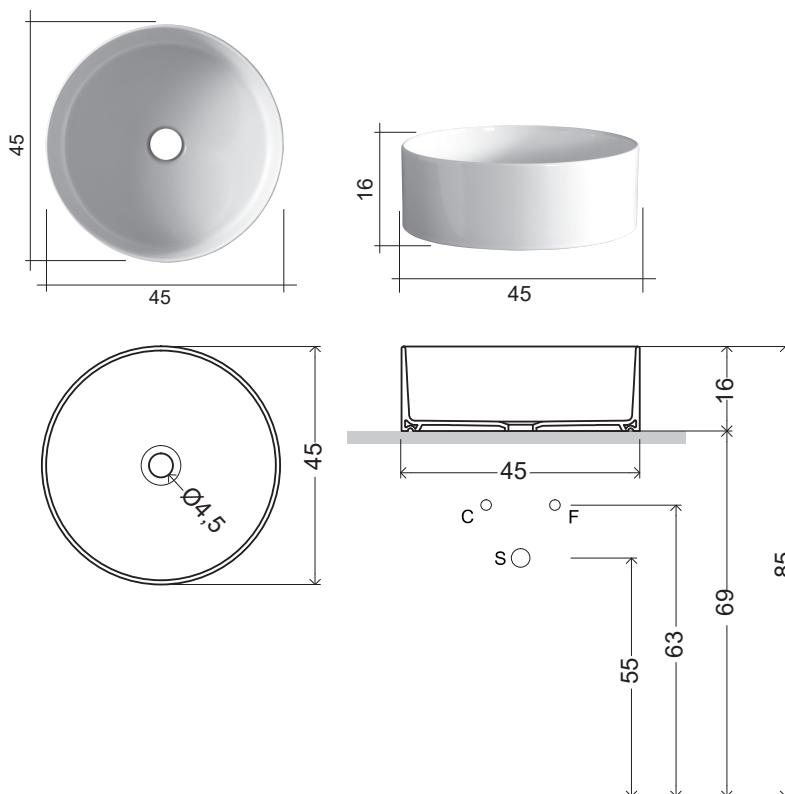

NIC

OVVIO Tondo 45

cod. 001 449

Lavabo in ceramica da appoggio senza troppopieno
ø45xh16 cm

Ceramic countertop washbasin without overflow
ø45xh16 cm

Per il montaggio sul piano si consiglia un foro da 120 mm.
Hole of 120 mm on the basin support base

ACCESSORI

cod. 007 403

- Piletta cromo CLICK-CLACK per lavabo/bidet con coperchio in ceramica, in tutti i colori
Chrome waste for washbasin/bidet with ceramic top in all colours

cod. 007 717

- Piletta nero matt CLICK-CLACK per lavabo/bidet con coperchio in ceramica, in tutti i colori
Matt black waste for washbasin/bidet with ceramic top in all colours

cod. 007 718

- Piletta bronzo spazzolato CLICK-CLACK per lavabo/bidet con coperchio in ceramica, tutti i colori
Brushed bronze waste for washbasin/bidet with ceramic top in all colours

cod. 007 022 014

- Sifone cromo per lavabo/bidet cm.65x125
Chrome siphon for washbasin/bidet 65x125 cm.

cod. 007 022 064

- Sifone nero matt per lavabo/bidet cm.65x125
Matt black siphon for washbasin/bidet 65x125 cm.

cod. 007 022 065

- Sifone bronzo spazzolato per lavabo/bidet cm.65x125
Brushed bronze siphon for washbasin/bidet 65x125 cm.