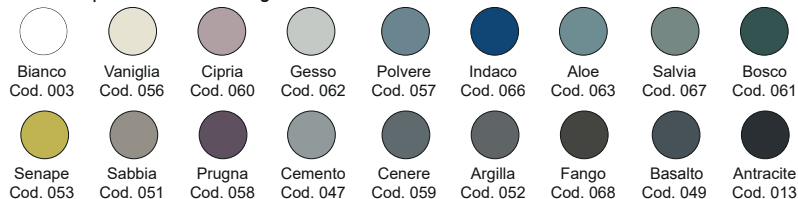

Disponibile nei colori:
Available in colours:

Finitura lucida - Gloss finishing

Finitura opaca - Matt finishing

*Per le tonalità dei colori attenersi ai campioni ceramici - *For real shades of colour please refer to our ceramic samples*