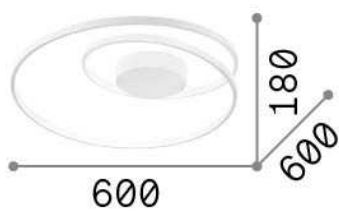

Info generali

Interno - Lampade da soffitto

Indoor ceiling mounted lamp with integrated LED sources and diffuse light emission

Ean	8021696253688
Articolo	OZ PL ON-OFF BIANCO
Installazione	Lampade da soffitto
Garanzia	5 years
Peso lordo	3.19 kg
Volume	0.035362 m ³

Info sorgente e prestazionali

Sorgente integrata	Integrated LED module
Sorgente sostituibile	No
Potenza	48 W
Emissione	Diffuse
Consumo massimo	max 48,00 W
Caratteristiche LED	LED SMD
CCT LED	3000 K
Durata LED (t. 25°c)	30000 h
CRI	> 80
Fascio luminoso	-
Flusso sorgente	5200 lm
Flusso utile	2120 lm
Rischio fotobiologico	1