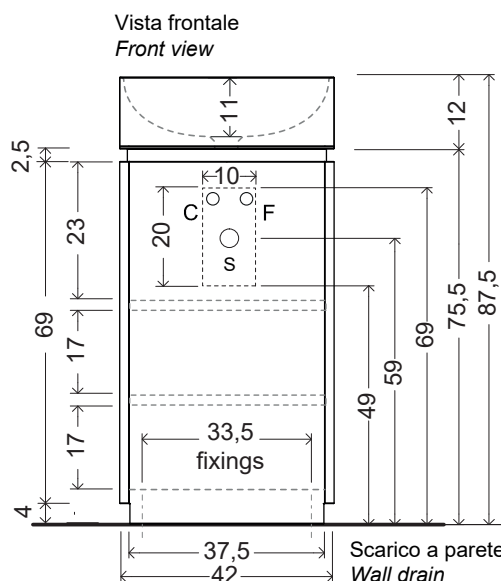

Finitura opaca - Matt finishing