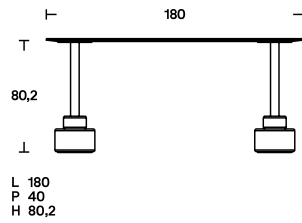

Misure

Finiture

Piano: fibra di legno a media densità dello spessore di 20 mm disponibile nelle finiture:

– laccato lucido nei colori nero, bianco, bianco SW, lino, sabbia, argilla, bordeaux, rosa, verde scuro, giallo senape, rosso mattone e blu navy.