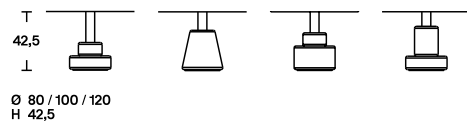

Misure

Finiture

Piano: fibra di legno a media densità dello spessore di 20 mm disponibile nelle finiture:

– laccato lucido nei colori nero, bianco, bianco SW, lino, sabbia, argilla, bordeaux, rosa, verde scuro, giallo senape, rosso mattone e blu navy.