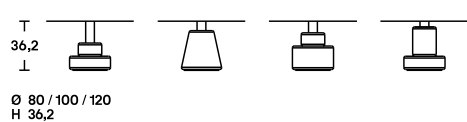

Misure

Finiture

Piano: fibra di legno a media densità dello spessore di 20 mm disponibile nelle finiture:

– laccato lucido nei colori nero, bianco, bianco SW, lino, sabbia, argilla, bordeaux, rosa, verde scuro, giallo senape, rosso mattone e blu navy.