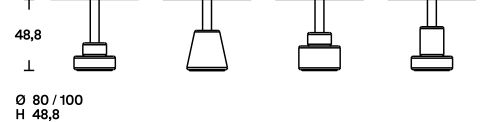

Misure

Finiture

Piano: fibra di legno a media densità dello spessore di 20 mm disponibile nelle finiture:

– laccato lucido nei colori nero, bianco, bianco SW, lino, sabbia, argilla, bordeaux, rosa, verde scuro, giallo senape, rosso mattone e blu navy.