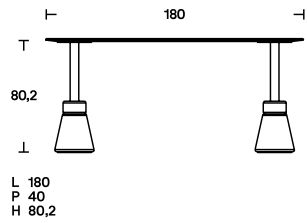

Menhir

Anno
Designer

1983 - 2020
Giotto Stoppino, Lodovico Acerbis

Grazie a un approccio audace ai materiali, i tavolini Menhir diventano una composizione di colori e trame che illustrano in modo eloquente la semplicità scultorea delle forme ideate da Lodovico Acerbis e Giotto Stoppino. Connotata da un classicismo di stampo greco, la colonna del tavolo collega la monumentale base in marmo, opaca nella sua versione contemporanea, al piano del tavolo disponibile in noce tinto scuro, laccato e nella nuova versione in cristallo colato, creando uno straordinario connubio di forme e colori.

Misure

Finiture

Piano: fibra di legno a media densità dello spessore di 20 mm disponibile nelle finiture:

– laccato lucido nei colori nero, bianco, bianco SW, lino, sabbia, argilla, bordeaux, rosa, verde scuro, giallo senape, rosso mattone e blu navy.