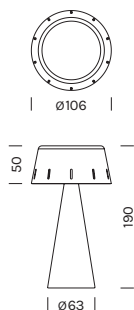

# MAKÀ

**Ferro**  
**Fascio di luce diffuso verso il basso**  
**Driver: incluso**

Iron  
Light beam: diffused downward-projected  
Driver: included

## 7715

<b>Potenza/ Power</b>	1x 2W
<b>Lumen</b>	1x 100% = 263 lm   50% = 118 lm   30% = 63 lm
<b>CRI</b>	>90
<b>Alimentazione/ Supply</b>	3,7Vdc - Li Poly 4400mAh

Articolo Item	Finitura Finish	Dimmer
<b>7715</b>		
<b>-AZ</b>		DIMM
<b>-BO</b>		DIMM
<b>-BV</b>		DIMM
<b>-NO</b>		DIMM
<b>-OR</b>		DIMM
<b>-TB</b>		DIMM
<b>-TI</b>		DIMM
<b>-VS</b>		DIMM

Batteria Ricaricabile. Tempo di ricarica batteria = 3,5h. Cavo USB Type C incluso.

Batteria Ricaricabile. Tempo di ricarica batteria = 3,5h. Cavo USB Type C incluso.

Il codice prodotto si compone mettendo uno dopo l'altro, da sinistra a destra, i dati nelle colonne gialle, es: 1111M12-AA  
The product code is created by putting in sequence the data under the yellow columns from left to right, e.g:1111M12-AA