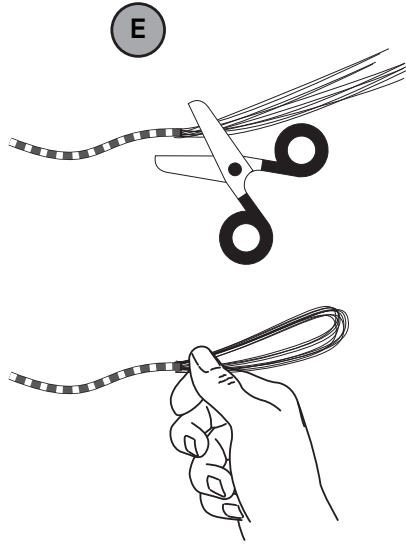

IT **ATTENZIONE!** - Prima di installare o fare manutenzione al prodotto è necessario visionare le **Avvertenze generali** utilizzando il **QR code** in copertina.

EN **WARNING!**- Before installing or maintaining the product it is necessary to read the **General Warnings** using the **QR code** on the cover.

1

IT **USARE TASSELLI E VITI APPROPRIATE (NON FORNITI)**

EN **USE APPROPRIATE DOWELS AND SCREWS (NOT SUPPLIED)**

2

3

IT N = blu L = marrone
 ⊕ = giallo / verde

EN N = blue L = brown
 ⊕ = yellow / green

IL FANALE