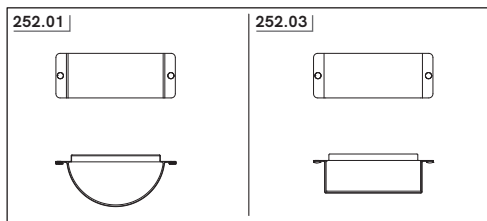

CODES
252.01 - 03

1 x MAX 15W LED

E24

220-240 V 50/60 Hz

IP 54

IT Il prodotto è regolabile con dimmer a taglio di fase IGBT o Triac. Utilizzare preferibilmente dimmer dei marchi più noti. **Nota: prima di acquistare la lampadina dimmerabile, verificare la compatibilità con il dimmer scelto.**

EN The product is dimmable with IGBT or triac phase cut dimmer. Preferably use dimmers of the best known brands. **Note: before buying the dimmable light bulb, check if it is compatible with the selected dimmer.**

IT **ATTENZIONE!** - Prima di installare o fare manutenzione al prodotto è necessario visionare le **Avvertenze generali** utilizzando il **QR code** in copertina.

EN **WARNING!**- Before installing or maintaining the product it is necessary to read the **General Warnings** using the **QR code** on the cover.

1