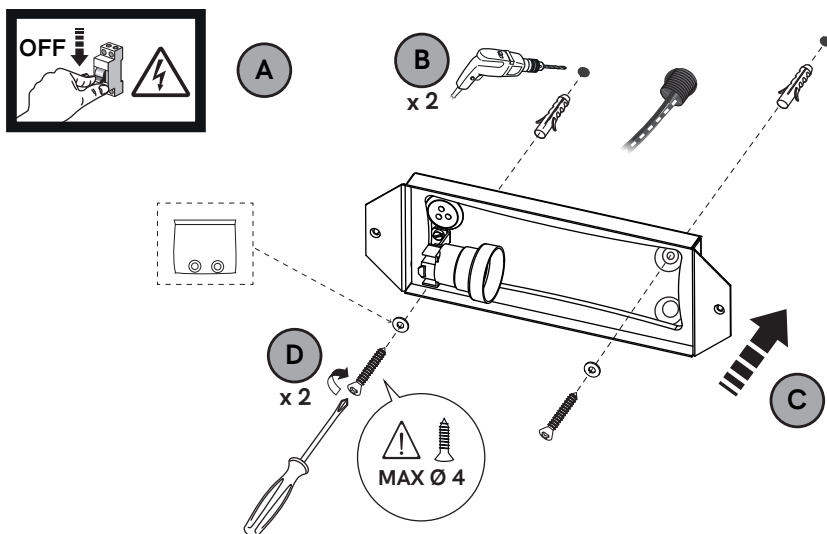

IT **USARE TASSELLI E VITI APPROPRIATE (NON FORNITI)**

EN **USE APPROPRIATE DOWELS AND SCREWS (NOT SUPPLIED)**