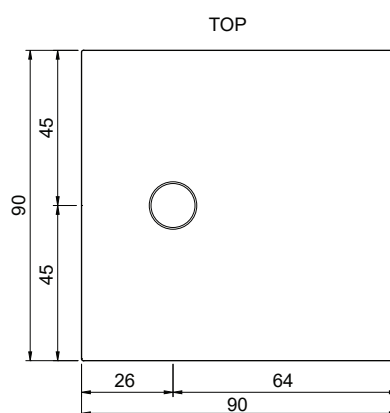

NIC

Foglio

cod. 002 560

Piatto doccia in ceramica reversibile (Sx o Dx)
 Installazione da appoggio o filo pavimento
 Trattamento **OS PLANE** su richiesta
 cm 90x90xh3
 Kg. 29

Reversible ceramic shower tray (L/R)
Standard or floor level fitting
90x90xh3 cm
OS PLANE treatment on request
 Kg. 29