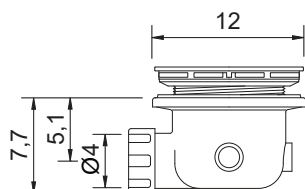

cod. 007 458

Piletta con coperchio in ceramica Ø90 per collezione **Foglio**
*Drain waste 90 mm for **Foglio** shower tray with ceramic top*

cod. 007 456

Piletta con coperchio in acciaio lucido Ø90 per collezione **Foglio**
*Drain waste 90 mm with top in polished steel for **Foglio** shower tray*

cod. 007 457

Piletta con coperchio in acciaio satinato Ø90 per collezione **Foglio**
*Drain waste 90 mm with top in brushed steel for **Foglio** shower tray*