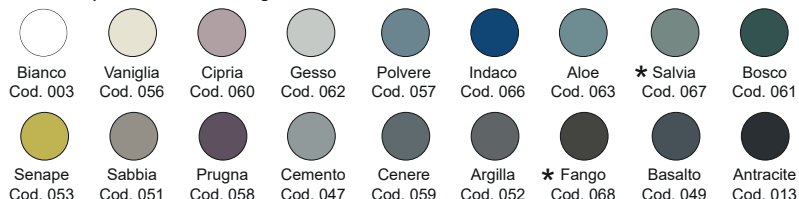

*Codici identificativi colori nuova tonalità *067 Salvia - *068 Fango

Per le tonalità dei colori attenersi ai campioni ceramici - *For real shades of colour please refer to our ceramic samples*

Piletta specifica per piatti doccia collezione Foglio, poiché è stata progettata e realizzata specificatamente per il design e per il corretto funzionamento dei nostri piatti doccia, non è possibile utilizzare pilette alternative. Specific waste for Foglio collection it's no possible to use different waste.

Reversible ceramic shower tray (L/R)
Standard or floor level fitting
90x150xh3 cm
OS PLANE treatment on request
 Kg. 48

Disponibile nei colori:
 Available in colours:

Finitura lucida - Gloss finishing

Finitura opaca - Matt finishing