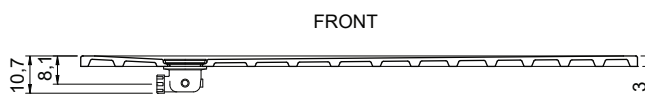

cod. 007 457

Piletta con coperchio in acciaio satinato Ø90 per collezione **Foglio**
*Drain waste 90 mm with top in brushed steel for **Foglio** shower tray*

NIC

Foglio

cod. 002 567

Piatto doccia in ceramica reversibile (Sx o Dx)
 Installazione da appoggio o filo pavimento
 Trattamento **OS PLANE** su richiesta
 cm 90x160xh3
 Kg. 51

Reversible ceramic shower tray (L/R)
Standard or floor level fitting
90x160xh3 cm
OS PLANE treatment on request
 Kg. 51

Disponibile nei colori:
 Available in colours:

Finitura lucida - Gloss finishing

Finitura opaca - Matt finishing