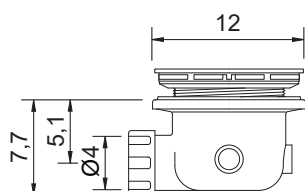

cod. 007 458
Piletta con coperchio in ceramica Ø90 per collezione **Foglio**
*Drain waste 90 mm for **Foglio** shower tray with ceramic top*

cod. 007 456
Piletta con coperchio in acciaio lucido Ø90 per collezione **Foglio**
*Drain waste 90 mm with top in polished steel for **Foglio** shower tray*

cod. 007 457
Piletta con coperchio in acciaio satinato Ø90 per collezione **Foglio**
*Drain waste 90 mm with top in brushed steel for **Foglio** shower tray*