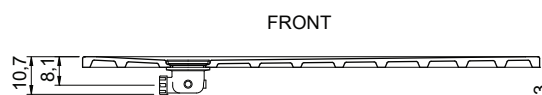

cod. 007 457
 Piletta con coperchio in acciaio satinato Ø90 per collezione **Foglio**
*Drain waste 90 mm with top in brushed steel for **Foglio** shower tray*

NIC

Foglio

cod. 002 564

Piatto doccia in ceramica reversibile (Sx o Dx)
Installazione da appoggio o filo pavimento
Trattamento **OS PLANE** su richiesta
cm 90x130xh3
Kg. 42

Reversible ceramic shower tray (L/R)
Standard or floor level fitting
90x130xh3 cm
OS PLANE treatment on request
Kg. 42

Disponibile nei colori:
Available in colours:

Finitura lucida - Gloss finishing

Finitura opaca - Matt finishing