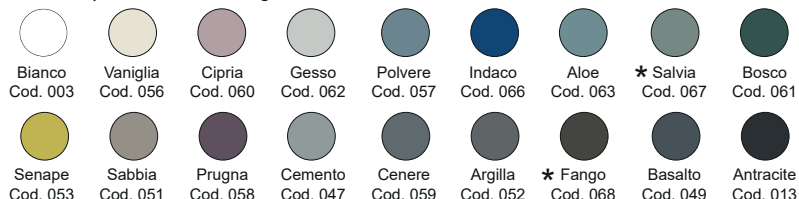

*Codici identificativi colori nuova tonalità *067 Salvia - *068 Fango

Per le tonalità dei colori attenersi ai campioni ceramici - *For real shades of colour please refer to our ceramic samples*

Piletta specifica per piatti doccia collezione Foglio, poiché è stata progettata e realizzata specificatamente per il design e per il corretto funzionamento dei nostri piatti doccia, non è possibile utilizzare pilette alternative.
Specific waste for Foglio collection it's no possible to use different waste.

Reversible ceramic shower tray (L/R)
Standard or floor level fitting
90x140xh3 cm
OS PLANE treatment on request
 Kg. 45

Disponibile nei colori:
 Available in colours:

Finitura lucida - Gloss finishing

Finitura opaca - Matt finishing