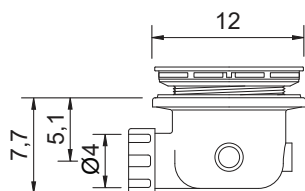

cod. 007 458

Piletta con coperchio in ceramica Ø90 per collezione **Foglio**
Drain waste 90 mm for **Foglio** shower tray with ceramic top

cod. 007 456

Piletta con coperchio in acciaio lucido Ø90 per collezione **Foglio**
Drain waste 90 mm with top in polished steel for **Foglio** shower tray

cod. 007 457

Piletta con coperchio in acciaio satinato Ø90 per collezione **Foglio**
Drain waste 90 mm with top in brushed steel for **Foglio** shower tray