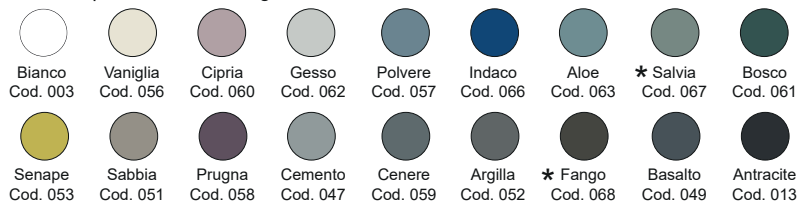

Disponibile nei colori:
 Available in colours:

Finitura lucida - Gloss finishing

Finitura opaca - Matt finishing

*Codici identificativi colori nuova tonalità *067 Salvia - *068 Fango

Per le tonalità dei colori attenersi ai campioni ceramici - *For real shades of colour please refer to our ceramic samples*

Reversible ceramic shower tray (L/R)
Standard or floor level fitting
90x100xh3 cm
OS PLANE treatment on request
 Kg. 32

Disponibile nei colori:
 Available in colours:

Finitura lucida - Gloss finishing

Finitura opaca - Matt finishing

*Codici identificativi colori nuova tonalità *067 Salvia - *068 Fango

Per le tonalità dei colori attenersi ai campioni ceramici - *For real shades of colour please refer to our ceramic samples*

Piletta specifica per piatti doccia collezione Foglio, poiché è stata progettata e realizzata specificatamente per il design e per il corretto funzionamento dei nostri piatti doccia, non è possibile utilizzare pilette alternative. Specific waste for Foglio collection it's no possible to use different waste.