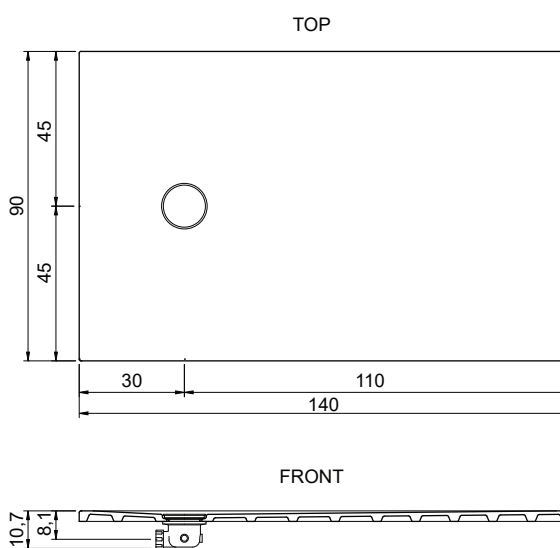

NIC

Foglio

cod. 002 560

Piatto doccia in ceramica reversibile (Sx o Dx)
 Installazione da appoggio o filo pavimento
 Trattamento **OS PLANE** su richiesta
 cm 90x90xh3
 Kg. 29

Reversible ceramic shower tray (L/R)
Standard or floor level fitting
90x90xh3 cm
OS PLANE treatment on request
 Kg. 29

Reversible ceramic shower tray (L/R)
Standard or floor level fitting
90x130xh3 cm
OS PLANE treatment on request
Kg. 42

Disponibile nei colori:
Available in colours:

Finitura lucida - Gloss finishing

Finitura opaca - Matt finishing

cod. 007 457

Piletta con coperchio in acciaio satinato Ø90 per collezione **Foglio**
*Drain waste 90 mm with top in brushed steel for **Foglio** shower tray*

NIC

Foglio

cod. 002 565

Piatto doccia in ceramica reversibile (Sx o Dx)
 Installazione da appoggio o filo pavimento
 Trattamento **OS PLANE** su richiesta
 cm 90x140xh3
 Kg. 45

Reversible ceramic shower tray (L/R)
Standard or floor level fitting
90x140xh3 cm
OS PLANE treatment on request
 Kg. 45

Disponibile nei colori:
 Available in colours:

Finitura lucida - Gloss finishing

Finitura opaca - Matt finishing