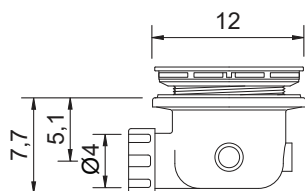

cod. 007 458

Piletta con coperchio in ceramica Ø90 per collezione **Foglio**
*Drain waste 90 mm for **Foglio** shower tray with ceramic top*

cod. 007 456

Piletta con coperchio in acciaio lucido Ø90 per collezione **Foglio**
*Drain waste 90 mm with top in polished steel for **Foglio** shower tray*

cod. 007 457

Piletta con coperchio in acciaio satinato Ø90 per collezione **Foglio**
*Drain waste 90 mm with top in brushed steel for **Foglio** shower tray*