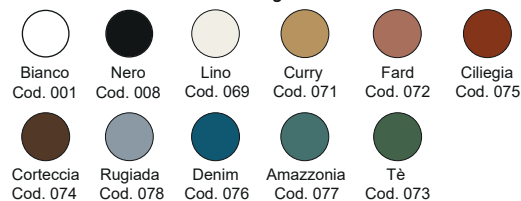

Disponibile nei colori:
 Available in colours:

Finitura lucida - Gloss finishing

Finitura opaca - Matt finishing

*Codici identificativi colori nuova tonalità *067 Salvia - *068 Fango

Per le tonalità dei colori attenersi ai campioni ceramici - *For real shades of colour please refer to our ceramic samples*