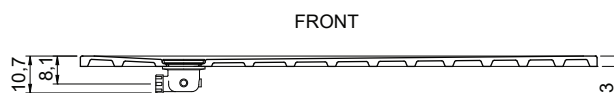

cod. 007 457

Piletta con coperchio in acciaio satinato Ø90 per collezione **Foglio**
*Drain waste 90 mm with top in brushed steel for **Foglio** shower tray*

NIC

Foglio

cod. 002 566

Piatto doccia in ceramica reversibile (Sx o Dx)
 Installazione da appoggio o filo pavimento
 Trattamento **OS PLANE** su richiesta
 cm 90x150xh3
 Kg. 48

Reversible ceramic shower tray (L/R)
Standard or floor level fitting
90x150xh3 cm
OS PLANE treatment on request
 Kg. 48

Disponibile nei colori:
 Available in colours:

Finitura lucida - Gloss finishing

Finitura opaca - Matt finishing