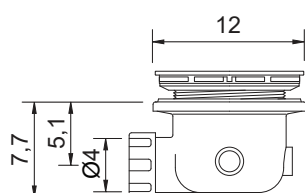

cod. 007 458

Piletta con coperchio in ceramica Ø90 per collezione **Foglio**
*Drain waste 90 mm for **Foglio** shower tray with ceramic top*

cod. 007 456

Piletta con coperchio in acciaio lucido Ø90 per collezione **Foglio**
*Drain waste 90 mm with top in polished steel for **Foglio** shower tray*

cod. 007 457

Piletta con coperchio in acciaio satinato Ø90 per collezione **Foglio**
*Drain waste 90 mm with top in brushed steel for **Foglio** shower tray*