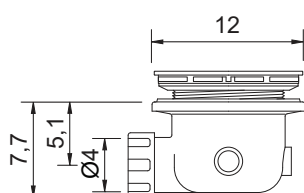

cod. 007 458

Piletta con coperchio in ceramica Ø90 per collezione **Foglio**
Drain waste 90 mm for **Foglio** shower tray with ceramic top

cod. 007 456

Piletta con coperchio in acciaio lucido Ø90 per collezione **Foglio**
Drain waste 90 mm with top in polished steel for **Foglio** shower tray

cod. 007 457

Piletta con coperchio in acciaio satinato Ø90 per collezione **Foglio**
Drain waste 90 mm with top in brushed steel for **Foglio** shower tray