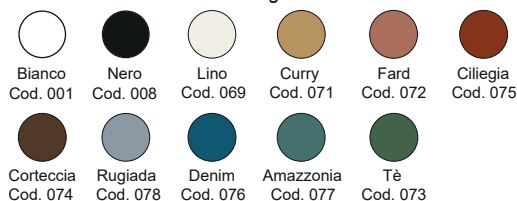

Disponibile nei colori:
Available in colours:

Finitura lucida - Gloss finishing