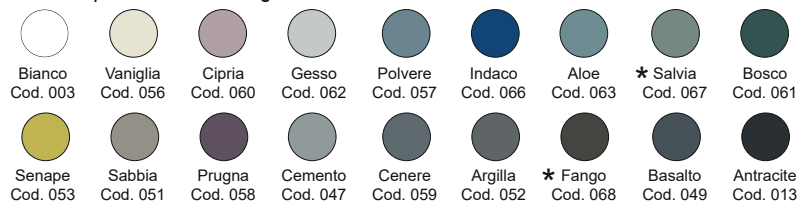

Disponibile nei colori:
 Available in colours:

Finitura lucida - Gloss finishing

Finitura opaca - Matt finishing

*Codici identificativi colori nuova tonalità *067 Salvia - *068 Fango

Per le tonalità dei colori attenersi ai campioni ceramici - *For real shades of colour please refer to our ceramic samples*

*Codici identificativi colori nuova tonalità *067 Salvia - *068 Fango
 Per le tonalità dei colori attenersi ai campioni ceramici - *For real shades of colour please refer to our ceramic samples*

Piletta specifica per piatti doccia collezione Foglio, poiché è stata progettata e realizzata specificatamente per il design e per il corretto funzionamento dei nostri piatti doccia, non è possibile utilizzare pilette alternative.
Specific waste for Foglio collection it's no possible to use different waste.

Reversible ceramic shower tray (L/R)
Standard or floor level fitting
90x130xh3 cm
OS PLANE treatment on request
Kg. 42

Disponibile nei colori:
Available in colours:

Finitura lucida - Gloss finishing

Finitura opaca - Matt finishing