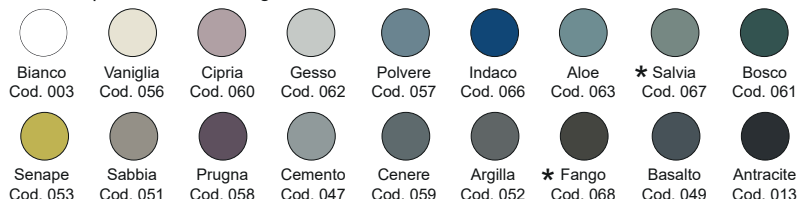

Disponibile nei colori:
 Available in colours:

Finitura lucida - Gloss finishing

Finitura opaca - Matt finishing

*Codici identificativi colori nuova tonalità *067 Salvia - *068 Fango

Per le tonalità dei colori attenersi ai campioni ceramici - *For real shades of colour please refer to our ceramic samples*

*Codici identificativi colori nuova tonalità *067 Salvia - *068 Fango

Per le tonalità dei colori attenersi ai campioni ceramici - *For real shades of colour please refer to our ceramic samples*

Piletta specifica per piatti doccia collezione Foglio, poiché è stata progettata e realizzata specificatamente per il design e per il corretto funzionamento dei nostri piatti doccia, non è possibile utilizzare pilette alternative.
Specific waste for Foglio collection it's no possible to use different waste.

Reversible ceramic shower tray (L/R)
Standard or floor level fitting
90x120xh3 cm
OS PLANE treatment on request
 Kg. 38

Disponibile nei colori:
 Available in colours:

Finitura lucida - Gloss finishing

Finitura opaca - Matt finishing