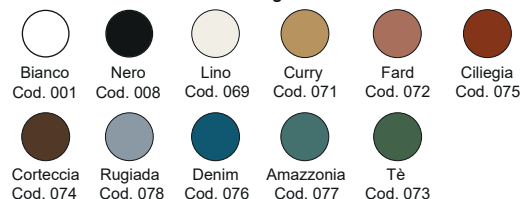

Disponibile nei colori:
Available in colours:

Finitura lucida - Gloss finishing