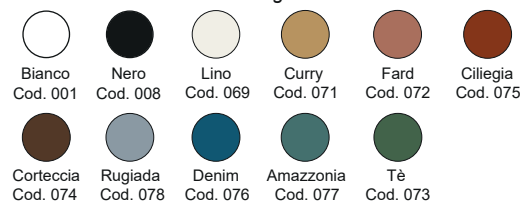

Disponibile nei colori:
Available in colours:

Finitura lucida - Gloss finishing