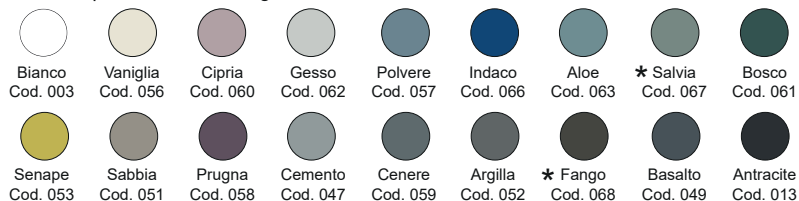

Disponibile nei colori:
 Available in colours:

Finitura lucida - Gloss finishing

Finitura opaca - Matt finishing

*Codici identificativi colori nuova tonalità *067 Salvia - *068 Fango

Per le tonalità dei colori attenersi ai campioni ceramici - *For real shades of colour please refer to our ceramic samples*