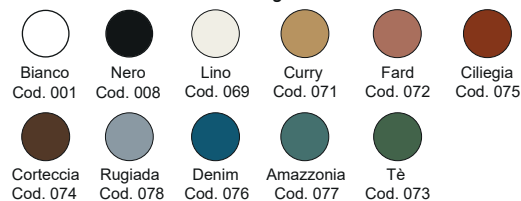

Disponibile nei colori:
Available in colours:

Finitura lucida - Gloss finishing