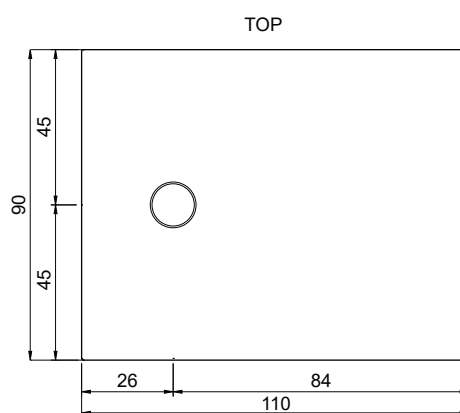

Reversible ceramic shower tray (L/R)
Standard or floor level fitting
90x100xh3 cm
OS PLANE treatment on request
 Kg. 32

Disponibile nei colori:
 Available in colours:

Finitura lucida - Gloss finishing

Finitura opaca - Matt finishing

cod. 007 457

Piletta con coperchio in acciaio satinato Ø90 per collezione **Foglio**
*Drain waste 90 mm with top in brushed steel for **Foglio** shower tray*

NIC

Foglio

cod. 002 562

Piatto doccia in ceramica reversibile (Sx o Dx)
 Installazione da appoggio o filo pavimento
 Trattamento **OS PLANE** su richiesta
 cm 90x110xh3
 Kg. 35

Reversible ceramic shower tray (L/R)
Standard or floor level fitting
90x110xh3 cm
OS PLANE treatment on request
 Kg. 35

Disponibile nei colori:
 Available in colours:

Finitura lucida - Gloss finishing

Finitura opaca - Matt finishing