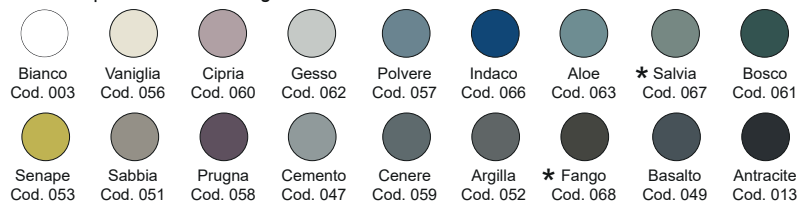

Disponibile nei colori:
 Available in colours:

Finitura lucida - Gloss finishing

Finitura opaca - Matt finishing

*Codici identificativi colori nuova tonalità *067 Salvia - *068 Fango

Per le tonalità dei colori attenersi ai campioni ceramici - *For real shades of colour please refer to our ceramic samples*

*Codici identificativi colori nuova tonalità *067 Salvia - *068 Fango

Per le tonalità dei colori attenersi ai campioni ceramici - *For real shades of colour please refer to our ceramic samples*

Piletta specifica per piatti doccia collezione Foglio, poiché è stata progettata e realizzata specificatamente per il design e per il corretto funzionamento dei nostri piatti doccia, non è possibile utilizzare pilette alternative. Specific waste for Foglio collection it's no possible to use different waste.

Reversible ceramic shower tray (L/R)
Standard or floor level fitting
90x110xh3 cm
OS PLANE treatment on request
 Kg. 35

Disponibile nei colori:
 Available in colours:

Finitura lucida - Gloss finishing

Finitura opaca - Matt finishing