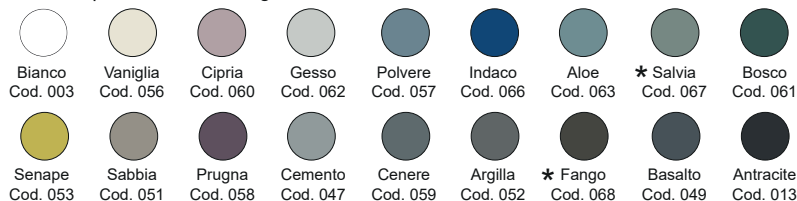

*Codici identificativi colori nuova tonalità *067 Salvia - *068 Fango

Per le tonalità dei colori attenersi ai campioni ceramici - *For real shades of colour please refer to our ceramic samples*

Piletta specifica per piatti doccia collezione Foglio, poiché è stata progettata e realizzata specificatamente per il design e per il corretto funzionamento dei nostri piatti doccia, non è possibile utilizzare pilette alternative. Specific waste for Foglio collection it's no possible to use different waste.

Reversible ceramic shower tray (L/R)
Standard or floor level fitting
90x160xh3 cm
OS PLANE treatment on request
 Kg. 51

Disponibile nei colori:
 Available in colours:

Finitura lucida - Gloss finishing

Finitura opaca - Matt finishing