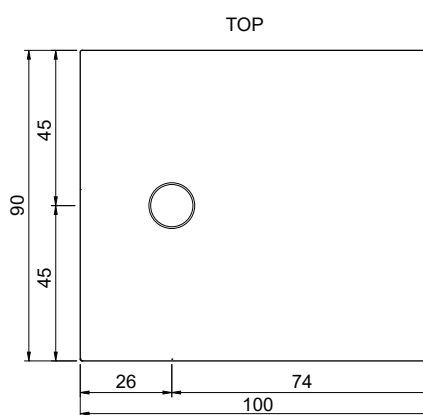

NIC

Foglio

cod. 002 560

Piatto doccia in ceramica reversibile (Sx o Dx)
 Installazione da appoggio o filo pavimento
 Trattamento **OS PLANE** su richiesta
 cm 90x90xh3
 Kg. 29

Reversible ceramic shower tray (L/R)
Standard or floor level fitting
90x90xh3 cm
OS PLANE treatment on request
 Kg. 29

cod. 007 457

Piletta con coperchio in acciaio satinato Ø90 per collezione **Foglio**
 Drain waste 90 mm with top in brushed steel for **Foglio** shower tray

NIC

Foglio

cod. 002 561

Piatto doccia in ceramica reversibile (Sx o Dx)
 Installazione da appoggio o filo pavimento
 Trattamento **OS PLANE** su richiesta
 cm 90x100xh3
 Kg. 32

Reversible ceramic shower tray (L/R)
Standard or floor level fitting
90x100xh3 cm
OS PLANE treatment on request
 Kg. 32

Disponibile nei colori:
 Available in colours:

Finitura lucida - Gloss finishing

Finitura opaca - Matt finishing