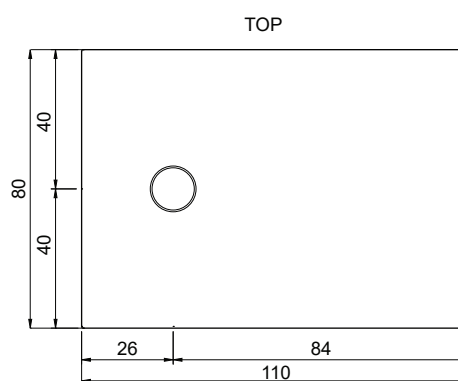

## Foglio

cod. 002 554

Piatto doccia in ceramica reversibile (Sx o Dx)  
Installazione da appoggio o filo pavimento  
Trattamento **OS PLANE** su richiesta  
cm 80x110xh3  
Kg. 31

*Reversible ceramic shower tray (L/R)*  
*Standard or floor level fitting*  
*80x110xh3 cm*  
**OS PLANE** treatment on request  
Kg. 31