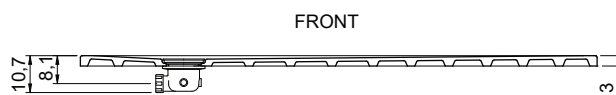

NIC

Foglio

cod. 002 558

Piatto doccia in ceramica reversibile (Sx o Dx)
Installazione da appoggio o filo pavimento
Trattamento **OS PLANE** su richiesta
cm 80x150xh3
Kg. 43

Reversible ceramic shower tray (L/R)
Standard or floor level fitting
80x150xh3 cm
OS PLANE treatment on request
Kg. 43