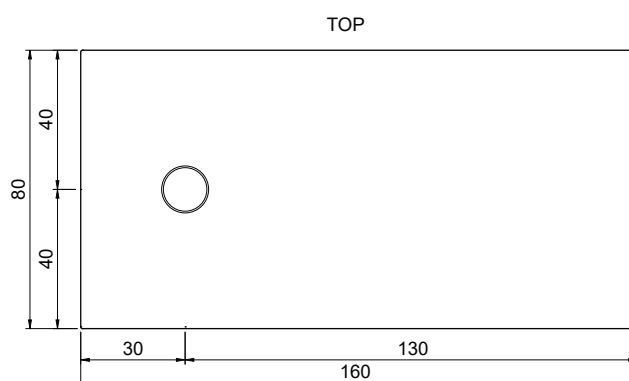

NIC

Foglio

cod. 002 559

Piatto doccia in ceramica reversibile (Sx o Dx)
Installazione da appoggio o filo pavimento
Trattamento **OS PLANE** su richiesta
cm 80x160xh3
Kg. 45

Reversible ceramic shower tray (L/R)
Standard or floor level fitting
80x160xh3 cm
OS PLANE treatment on request
Kg. 45