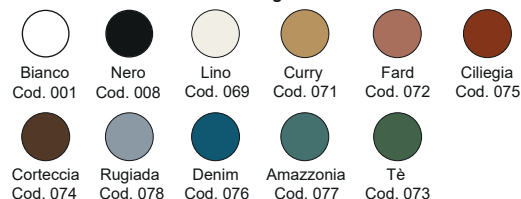

Disponibile nei colori:  
 Available in colours:

Finitura lucida - Gloss finishing

Finitura opaca - Matt finishing

\*Codici identificativi colori nuova tonalità \*067 Salvia - \*068 Fango

Per le tonalità dei colori attenersi ai campioni ceramici - *For real shades of colour please refer to our ceramic samples*