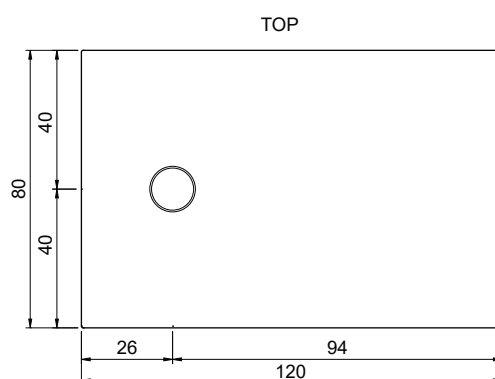

## Foglio

cod. 002 555

Piatto doccia in ceramica reversibile (Sx o Dx)  
 Installazione da appoggio o filo pavimento  
 Trattamento **OS PLANE** su richiesta  
 cm 80x120xh3  
 Kg. 34

*Reversible ceramic shower tray (L/R)*  
*Standard or floor level fitting*  
*80x120xh3 cm*  
**OS PLANE** treatment on request  
 Kg. 34