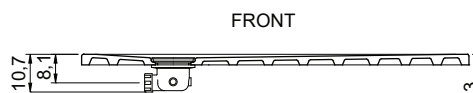

NIC

Foglio

cod. 002 554

Piatto doccia in ceramica reversibile (Sx o Dx)
Installazione da appoggio o filo pavimento
Trattamento **OS PLANE** su richiesta
cm 80x110xh3
Kg. 31

Reversible ceramic shower tray (L/R)
Standard or floor level fitting
80x110xh3 cm
OS PLANE treatment on request
Kg. 31