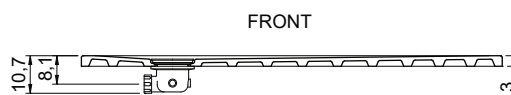

NIC

Foglio

cod. 002 555

Piatto doccia in ceramica reversibile (Sx o Dx)
Installazione da appoggio o filo pavimento
Trattamento **OS PLANE** su richiesta
cm 80x120xh3
Kg. 34

Reversible ceramic shower tray (L/R)
Standard or floor level fitting
80x120xh3 cm
OS PLANE treatment on request
Kg. 34