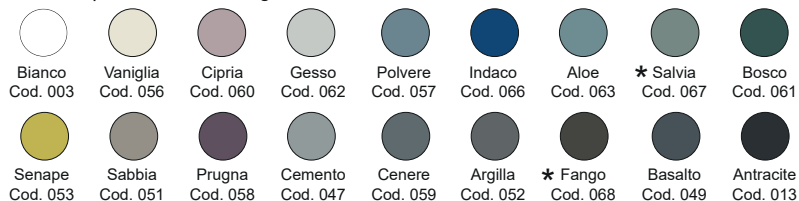

Disponibile nei colori:  
 Available in colours:

Finitura lucida - Gloss finishing

Finitura opaca - Matt finishing

\*Codici identificativi colori nuova tonalità \*067 Salvia - \*068 Fango

Per le tonalità dei colori attenersi ai campioni ceramici - *For real shades of colour please refer to our ceramic samples*