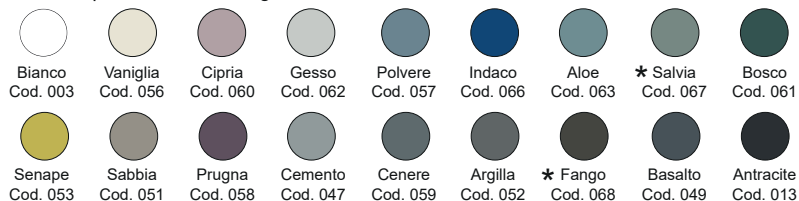

Disponibile nei colori:  
Available in colours:

Finitura lucida - Gloss finishing

Finitura opaca - Matt finishing

\*Codici identificativi colori nuova tonalità \*067 Salvia - \*068 Fango

Per le tonalità dei colori attenersi ai campioni ceramici - *For real shades of colour please refer to our ceramic samples*