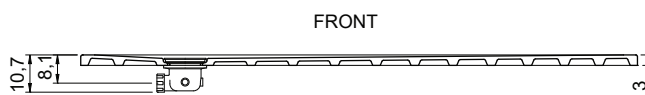

NIC

Foglio

cod. 002 559

Piatto doccia in ceramica reversibile (Sx o Dx)
Installazione da appoggio o filo pavimento
Trattamento **OS PLANE** su richiesta
cm 80x160xh3
Kg. 45

Reversible ceramic shower tray (L/R)
Standard or floor level fitting
80x160xh3 cm
OS PLANE treatment on request
Kg. 45