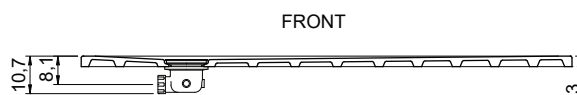

NIC

Foglio

cod. 002 557

Piatto doccia in ceramica reversibile (Sx o Dx)
Installazione da appoggio o filo pavimento
Trattamento **OS PLANE** su richiesta
cm 80x140xh3
Kg. 40

Reversible ceramic shower tray (L/R)
Standard or floor level fitting
80x140xh3 cm
OS PLANE treatment on request
Kg. 40