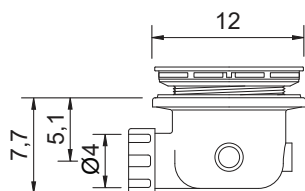

color
collection

cod. 007 458

Piletta con coperchio in ceramica Ø90 per collezione **Foglio**
*Drain waste 90 mm for **Foglio** shower tray with ceramic top*

cod. 007 456

Piletta con coperchio in acciaio lucido Ø90 per collezione **Foglio**
*Drain waste 90 mm with top in polished steel for **Foglio** shower tray*

cod. 007 457

Piletta con coperchio in acciaio satinato Ø90 per collezione **Foglio**
*Drain waste 90 mm with top in brushed steel for **Foglio** shower tray*