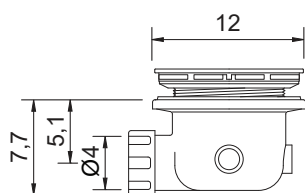

cod. 007 458

Piletta con coperchio in ceramica Ø90 per collezione **Foglio**
Drain waste 90 mm for **Foglio** shower tray with ceramic top

cod. 007 456

Piletta con coperchio in acciaio lucido Ø90 per collezione **Foglio**
Drain waste 90 mm with top in polished steel for **Foglio** shower tray

cod. 007 457

Piletta con coperchio in acciaio satinato Ø90 per collezione **Foglio**
Drain waste 90 mm with top in brushed steel for **Foglio** shower tray