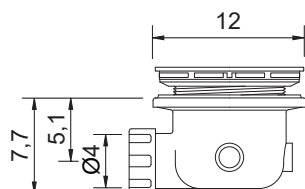

cod. 007 458

Piletta con coperchio in ceramica Ø90 per collezione **Foglio**
*Drain waste 90 mm for **Foglio** shower tray with ceramic top*

cod. 007 456

Piletta con coperchio in acciaio lucido Ø90 per collezione **Foglio**
*Drain waste 90 mm with top in polished steel for **Foglio** shower tray*

cod. 007 457

Piletta con coperchio in acciaio satinato Ø90 per collezione **Foglio**
*Drain waste 90 mm with top in brushed steel for **Foglio** shower tray*