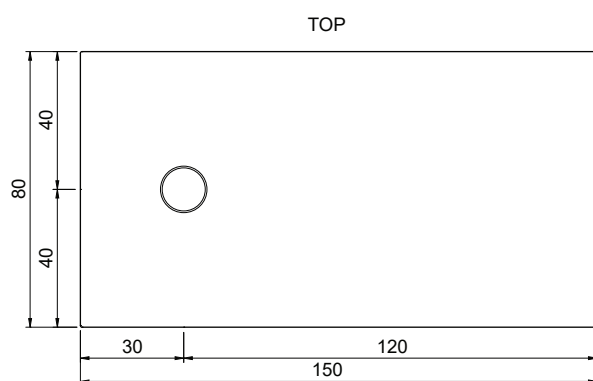

## Foglio

cod. 002 558

Piatto doccia in ceramica reversibile (Sx o Dx)  
 Installazione da appoggio o filo pavimento  
 Trattamento **OS PLANE** su richiesta  
 cm 80x150xh3  
 Kg. 43

*Reversible ceramic shower tray (L/R)*  
*Standard or floor level fitting*  
*80x150xh3 cm*  
**OS PLANE treatment on request**  
 Kg. 43