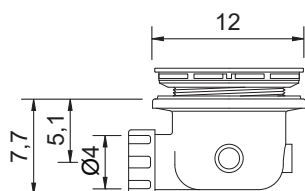

color collection

cod. 007 458

Piletta con coperchio in ceramica Ø90 per collezione **Foglio**
Drain waste 90 mm for **Foglio** shower tray with ceramic top

cod. 007 456

Piletta con coperchio in acciaio lucido Ø90 per collezione **Foglio**
Drain waste 90 mm with top in polished steel for **Foglio** shower tray

cod. 007 457

Piletta con coperchio in acciaio satinato Ø90 per collezione **Foglio**
Drain waste 90 mm with top in brushed steel for **Foglio** shower tray