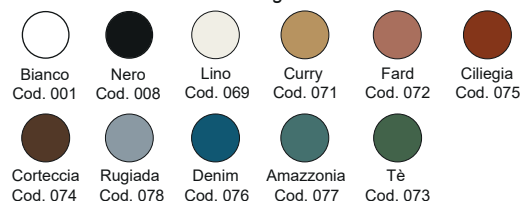

Disponibile nei colori:  
 Available in colours:

Finitura lucida - Gloss finishing

Finitura opaca - Matt finishing

\*Codici identificativi colori nuova tonalità \*067 Salvia - \*068 Fango

Per le tonalità dei colori attenersi ai campioni ceramici - *For real shades of colour please refer to our ceramic samples*