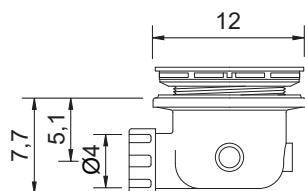

cod. 007 458

Piletta con coperchio in ceramica Ø90 per collezione **Foglio**
Drain waste 90 mm for **Foglio** shower tray with ceramic top

cod. 007 456

Piletta con coperchio in acciaio lucido Ø90 per collezione **Foglio**
Drain waste 90 mm with top in polished steel for **Foglio** shower tray

cod. 007 457

Piletta con coperchio in acciaio satinato Ø90 per collezione **Foglio**
Drain waste 90 mm with top in brushed steel for **Foglio** shower tray