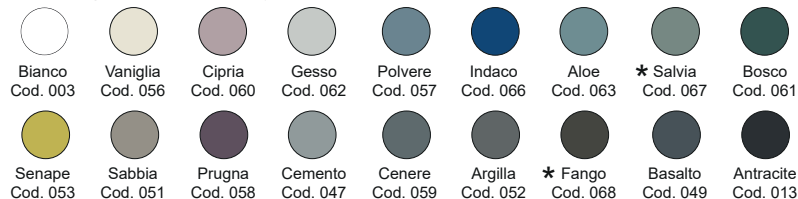

Disponibile nei colori:  
 Available in colours:

Finitura lucida - Gloss finishing

Finitura opaca - Matt finishing

\*Codici identificativi colori nuova tonalità \*067 Salvia - \*068 Fango

Per le tonalità dei colori attenersi ai campioni ceramici - *For real shades of colour please refer to our ceramic samples*