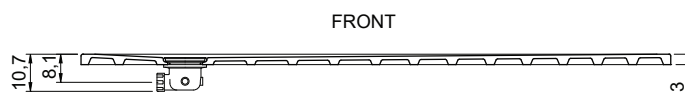

NIC

Foglio

cod. 002 682

Piatto doccia in ceramica reversibile (Sx o Dx)
Installazione da appoggio o filo pavimento
Trattamento **OS PLANE** su richiesta
cm 80x170xh3
Kg. 48

Reversible ceramic shower tray (L/R)
Standard or floor level fitting
80x170xh3 cm
OS PLANE treatment on request
Kg. 48