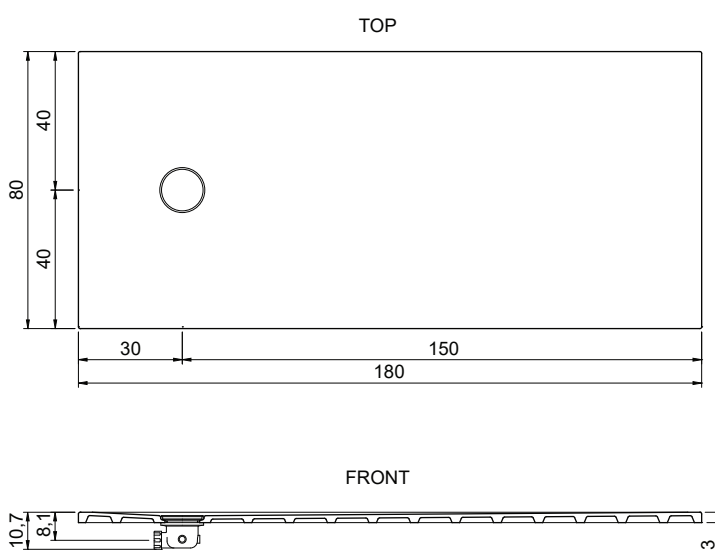

## Foglio

cod. 002 667

Piatto doccia in ceramica reversibile (Sx o Dx)  
 Installazione da appoggio o filo pavimento  
 Trattamento **OS PLANE** su richiesta  
 cm 80x180xh3  
 Kg. 51

*Reversible ceramic shower tray (L/R)*  
*Standard or floor level fitting*  
*80x180xh3 cm*  
**OS PLANE treatment on request**  
 Kg. 51