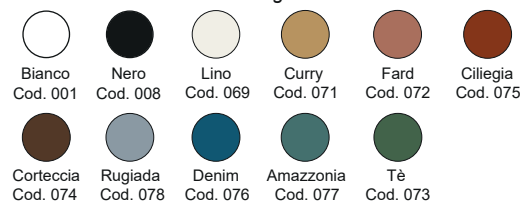

Disponibile nei colori:  
 Available in colours:

Finitura lucida - Gloss finishing

Finitura opaca - Matt finishing

\*Codici identificativi colori nuova tonalità \*067 Salvia - \*068 Fango

Per le tonalità dei colori attenersi ai campioni ceramici - *For real shades of colour please refer to our ceramic samples*