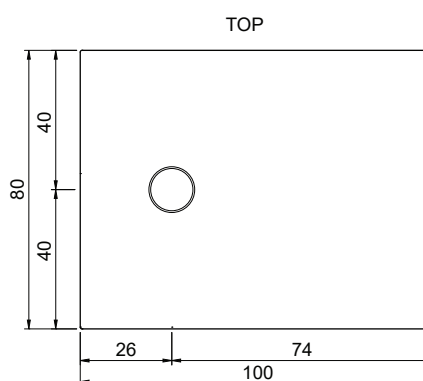

NIC

Foglio

cod. 002 553

Piatto doccia in ceramica reversibile (Sx o Dx)
Installazione da appoggio o filo pavimento
Trattamento **OS PLANE** su richiesta
cm 80x100xh3
Kg. 29

Reversible ceramic shower tray (L/R)
Standard or floor level fitting
80x100xh3 cm
OS PLANE treatment on request
Kg. 29