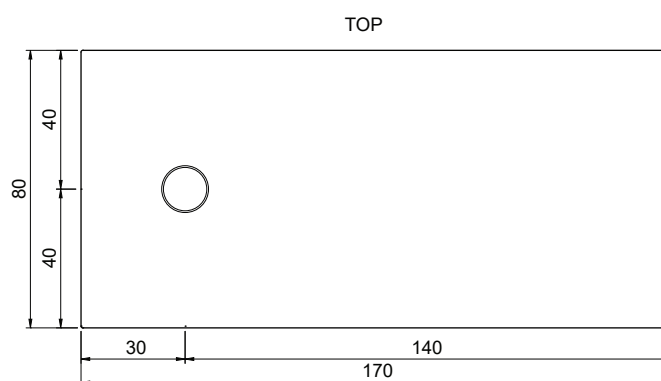

NIC

Foglio

cod. 002 682

Piatto doccia in ceramica reversibile (Sx o Dx)
Installazione da appoggio o filo pavimento
Trattamento **OS PLANE** su richiesta
cm 80x170xh3
Kg. 48

Reversible ceramic shower tray (L/R)
Standard or floor level fitting
80x170xh3 cm
OS PLANE treatment on request
Kg. 48