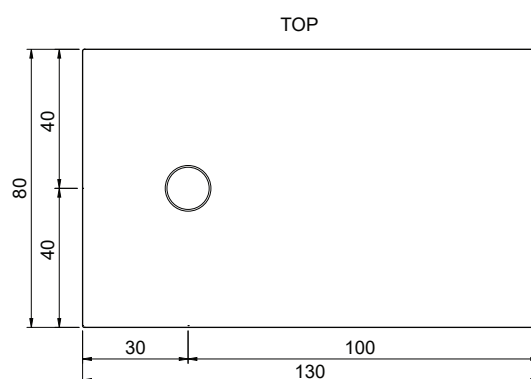

## Foglio

cod. 002 556

Piatto doccia in ceramica reversibile (Sx o Dx)  
 Installazione da appoggio o filo pavimento  
 Trattamento **OS PLANE** su richiesta  
 cm 80x130xh3  
 Kg. 37

*Reversible ceramic shower tray (L/R)*  
*Standard or floor level fitting*  
*80x130xh3 cm*  
**OS PLANE treatment on request**  
 Kg. 37