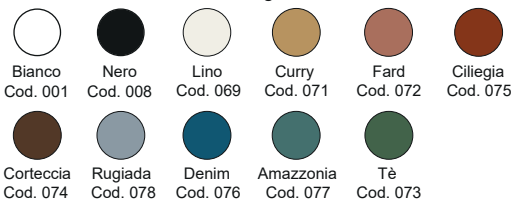

Disponibile nei colori:  
 Available in colours:

Finitura lucida - Gloss finishing

Finitura opaca - Matt finishing

\*Codici identificativi colori nuova tonalità \*067 Salvia - \*068 Fango

Per le tonalità dei colori attenersi ai campioni ceramici - *For real shades of colour please refer to our ceramic samples*