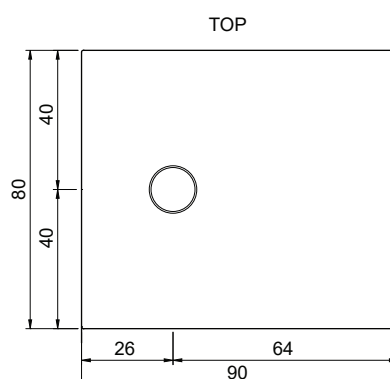

## Foglio

cod. 002 552

Piatto doccia in ceramica reversibile (Sx o Dx)  
Installazione da appoggio o filo pavimento  
Trattamento **OS PLANE** su richiesta  
cm 80x90xh3  
Kg. 26

*Reversible ceramic shower tray (L/R)*  
*Standard or floor level fitting*  
*80x90xh3 cm*  
**OS PLANE** treatment on request  
Kg. 26