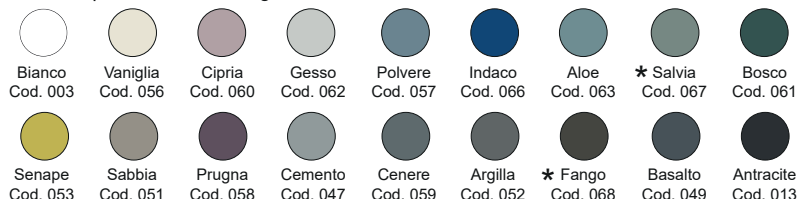

Disponibile nei colori:  
 Available in colours:

Finitura lucida - Gloss finishing

Finitura opaca - Matt finishing

\*Codici identificativi colori nuova tonalità \*067 Salvia - \*068 Fango

Per le tonalità dei colori attenersi ai campioni ceramici - *For real shades of colour please refer to our ceramic samples*