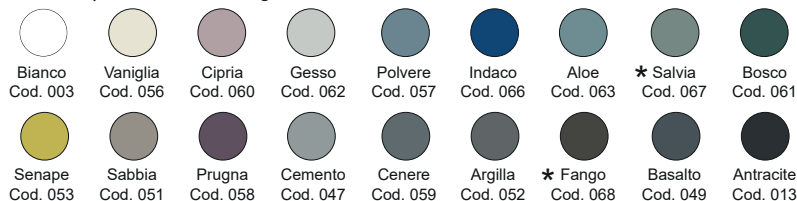

Disponibile nei colori:  
 Available in colours:

Finitura lucida - Gloss finishing

Finitura opaca - Matt finishing

\*Codici identificativi colori nuova tonalità \*067 Salvia - \*068 Fango

Per le tonalità dei colori attenersi ai campioni ceramici - *For real shades of colour please refer to our ceramic samples*