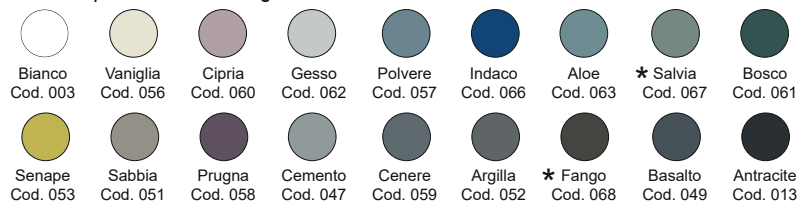

Disponibile nei colori:  
 Available in colours:

Finitura lucida - Gloss finishing

Finitura opaca - Matt finishing

\*Codici identificativi colori nuova tonalità \*067 Salvia - \*068 Fango

Per le tonalità dei colori attenersi ai campioni ceramici - *For real shades of colour please refer to our ceramic samples*