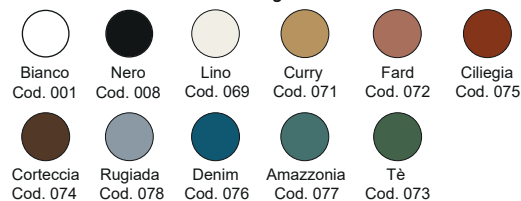

Disponibile nei colori:  
Available in colours:

Finitura lucida - Gloss finishing

Finitura opaca - Matt finishing

\*Codici identificativi colori nuova tonalità \*067 Salvia - \*068 Fango

Per le tonalità dei colori attenersi ai campioni ceramici - *For real shades of colour please refer to our ceramic samples*