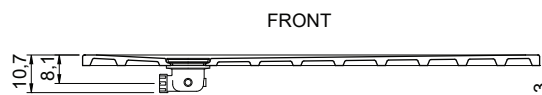

NIC

Foglio

cod. 002 556

Piatto doccia in ceramica reversibile (Sx o Dx)
Installazione da appoggio o filo pavimento
Trattamento **OS PLANE** su richiesta
cm 80x130xh3
Kg. 37

Reversible ceramic shower tray (L/R)
Standard or floor level fitting
80x130xh3 cm
OS PLANE treatment on request
Kg. 37