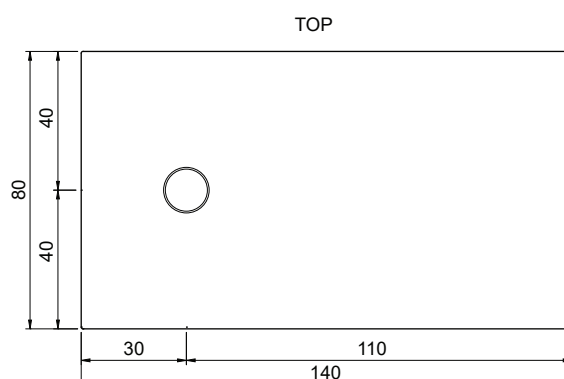

NIC

Foglio

cod. 002 557

Piatto doccia in ceramica reversibile (Sx o Dx)
Installazione da appoggio o filo pavimento
Trattamento **OS PLANE** su richiesta
cm 80x140xh3
Kg. 40

Reversible ceramic shower tray (L/R)
Standard or floor level fitting
80x140xh3 cm
OS PLANE treatment on request
Kg. 40