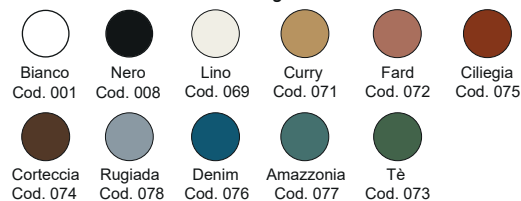

Disponibile nei colori:  
 Available in colours:

Finitura lucida - Gloss finishing

Finitura opaca - Matt finishing

\*Codici identificativi colori nuova tonalità \*067 Salvia - \*068 Fango

Per le tonalità dei colori attenersi ai campioni ceramici - *For real shades of colour please refer to our ceramic samples*