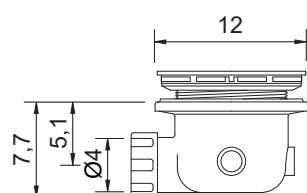

cod. 007 458

Piletta con coperchio in ceramica Ø90 per collezione **Foglio**
 Drain waste 90 mm for **Foglio** shower tray with ceramic top

cod. 007 456

Piletta con coperchio in acciaio lucido Ø90 per collezione **Foglio**
 Drain waste 90 mm with top in polished steel for **Foglio** shower tray

cod. 007 457

Piletta con coperchio in acciaio satinato Ø90 per collezione **Foglio**
 Drain waste 90 mm with top in brushed steel for **Foglio** shower tray

NIC

Foglio

cod. 002 548

Piatto doccia in ceramica reversibile (Sx o Dx)
 Installazione da appoggio o filo pavimento
 Trattamento **OS PLANE** su richiesta
 cm 70x130xh3
 Kg. 32

Reversible ceramic shower tray (L/R)
Standard or floor level fitting
70x130xh3 cm
OS PLANE treatment on request
 Kg. 32

Disponibile nei colori:
 Available in colours:

Finitura lucida - Gloss finishing

Finitura opaca - Matt finishing