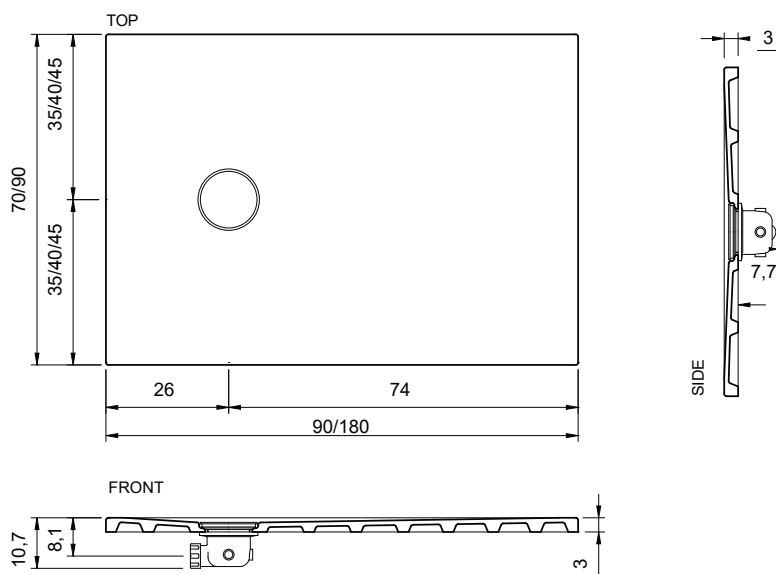

cod. 007 458

Piletta con coperchio in ceramica Ø90 per collezione **Foglio**
Drain waste 90 mm for **Foglio** shower tray with ceramic top

cod. 007 456

Piletta con coperchio in acciaio lucido Ø90 per collezione **Foglio**
Drain waste 90 mm with top in polished steel for **Foglio** shower tray

cod. 007 457

Piletta con coperchio in acciaio satinato Ø90 per collezione **Foglio**
Drain waste 90 mm with top in brushed steel for **Foglio** shower tray