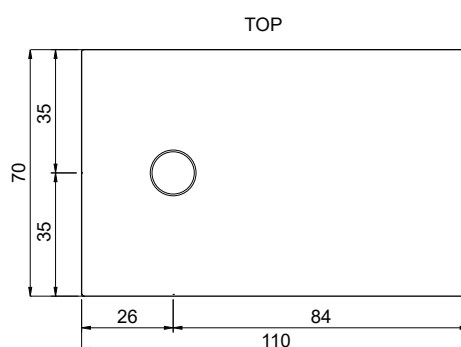

cod. 007 457

Piletta con coperchio in acciaio satinato Ø90 per collezione **Foglio**
Drain waste 90 mm with top in brushed steel for **Foglio** shower tray

NIC

Foglio

cod. 002 546

Piatto doccia in ceramica reversibile (Sx o Dx)
 Installazione da appoggio o filo pavimento
 Trattamento **OS PLANE** su richiesta
 cm 70x110xh3
 Kg. 28

Reversible ceramic shower tray (L/R)
Standard or floor level fitting
70x110xh3 cm
OS PLANE treatment on request
 Kg. 28

Disponibile nei colori:
 Available in colours:

Finitura lucida - Gloss finishing

Finitura opaca - Matt finishing