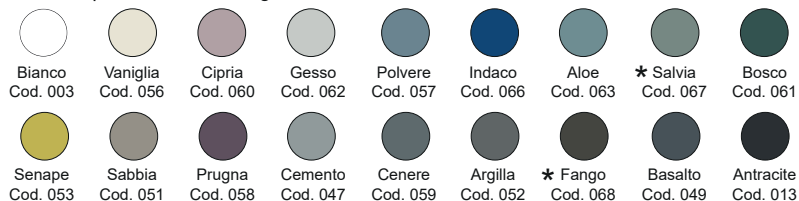

Disponibile nei colori:
 Available in colours:

Finitura lucida - Gloss finishing

Finitura opaca - Matt finishing

*Codici identificativi colori nuova tonalità *067 Salvia - *068 Fango

Per le tonalità dei colori attenersi ai campioni ceramici - *For real shades of colour please refer to our ceramic samples*

Disponibile nei colori:
Available in colours:

Finitura lucida - Gloss finishing

Finitura opaca - Matt finishing

Per le tonalità dei colori attenersi ai campioni ceramici - For real shades of colour please refer to our ceramic samples