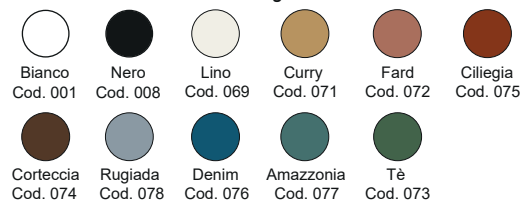

Disponibile nei colori:
 Available in colours:

Finitura lucida - Gloss finishing

Finitura opaca - Matt finishing

*Codici identificativi colori nuova tonalità *067 Salvia - *068 Fango

Per le tonalità dei colori attenersi ai campioni ceramici - *For real shades of colour please refer to our ceramic samples*

80x90 cod. 002552
80x100 cod. 002553
80x110 cod. 002554
80x120 cod. 002555
80x130 cod. 002556
80x140 cod. 002557
80x150 cod. 002558
80x160 cod. 002559
80x170 cod. 002682
80x180 cod. 002667

90x90 cod. 002560
90x100 cod. 002561
90x110 cod. 002562
90x120 cod. 002563
90x130 cod. 002564
90x140 cod. 002565
90x150 cod. 002566
90x160 cod. 002567

Disponibile nei colori:
Available in colours:

Finitura lucida - Gloss finishing

Finitura opaca - Matt finishing

Per le tonalità dei colori attenersi ai campioni ceramici - For real shades of colour please refer to our ceramic samples