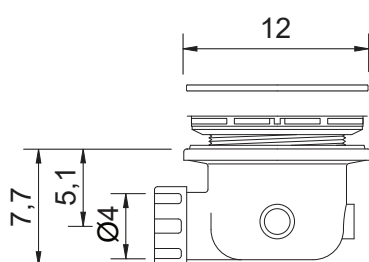

cod. 007 458

Piletta con coperchio in ceramica Ø90 per collezione **Foglio**
Drain waste 90 mm for **Foglio** shower tray with ceramic top

cod. 007 456

Piletta con coperchio in acciaio lucido Ø90 per collezione **Foglio**
Drain waste 90 mm with top in polished steel for **Foglio** shower tray