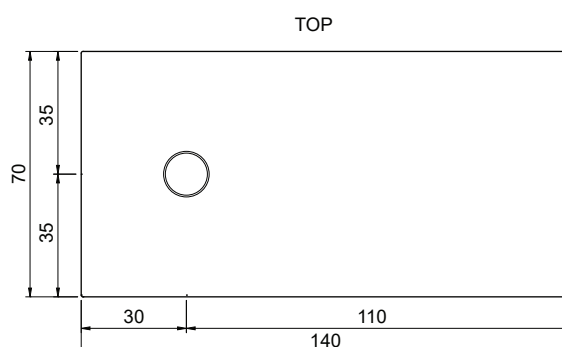

cod. 007 457

Piletta con coperchio in acciaio satinato Ø90 per collezione **Foglio**
 Drain waste 90 mm with top in brushed steel for **Foglio** shower tray

NIC

Foglio

cod. 002 549

Piatto doccia in ceramica reversibile (Sx o Dx)
Installazione da appoggio o filo pavimento
Trattamento **OS PLANE** su richiesta
cm 70x140xh3
Kg. 35

Reversible ceramic shower tray (L/R)
Standard or floor level fitting
70x140xh3 cm
OS PLANE treatment on request
Kg. 35

Disponibile nei colori:
Available in colours:

Finitura lucida - Gloss finishing

Finitura opaca - Matt finishing