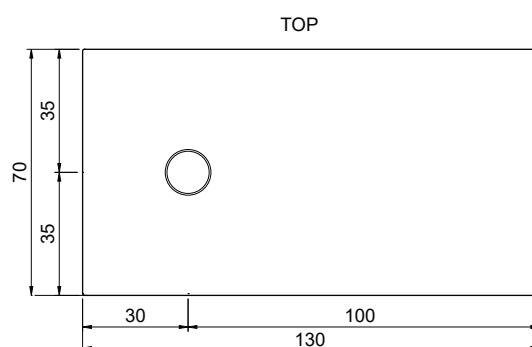

cod. 007 457

Piletta con coperchio in acciaio satinato Ø90 per collezione **Foglio**
 Drain waste 90 mm with top in brushed steel for **Foglio** shower tray

NIC

Foglio

cod. 002 548

Piatto doccia in ceramica reversibile (Sx o Dx)
 Installazione da appoggio o filo pavimento
 Trattamento **OS PLANE** su richiesta
 cm 70x130xh3
 Kg. 32

Reversible ceramic shower tray (L/R)
Standard or floor level fitting
70x130xh3 cm
OS PLANE treatment on request
 Kg. 32

Disponibile nei colori:
 Available in colours:

Finitura lucida - Gloss finishing

Finitura opaca - Matt finishing