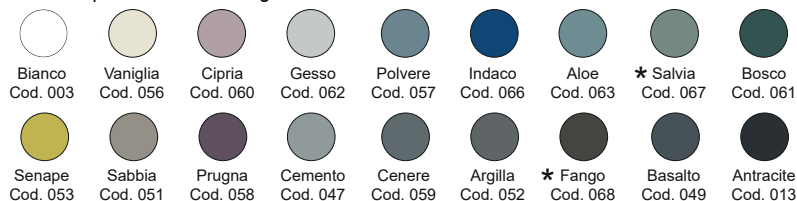

Disponibile nei colori:
 Available in colours:

Finitura lucida - Gloss finishing

Finitura opaca - Matt finishing

*Codici identificativi colori nuova tonalità *067 Salvia - *068 Fango

Per le tonalità dei colori attenersi ai campioni ceramici - *For real shades of colour please refer to our ceramic samples*

*Codici identificativi colori nuova tonalità *067 Salvia - *068 Fango

Per le tonalità dei colori attenersi ai campioni ceramici - *For real shades of colour please refer to our ceramic samples*

Piletta specifica per piatti doccia collezione Foglio, poiché è stata progettata e realizzata specificatamente per il design e per il corretto funzionamento dei nostri piatti doccia, non è possibile utilizzare pilette alternative. Specific waste for Foglio collection it's no possible to use different waste.

Reversible ceramic shower tray (L/R)
Standard or floor level fitting
70x130xh3 cm
OS PLANE treatment on request
 Kg. 32

Disponibile nei colori:
 Available in colours:

Finitura lucida - Gloss finishing

Finitura opaca - Matt finishing