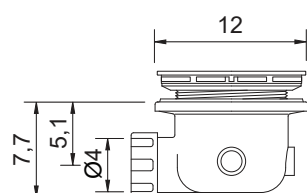

cod. 007 458

Piletta con coperchio in ceramica Ø90 per collezione **Foglio**
 Drain waste 90 mm for **Foglio** shower tray with ceramic top

cod. 007 456

Piletta con coperchio in acciaio lucido Ø90 per collezione **Foglio**
 Drain waste 90 mm with top in polished steel for **Foglio** shower tray

cod. 007 457

Piletta con coperchio in acciaio satinato Ø90 per collezione **Foglio**
Drain waste 90 mm with top in brushed steel for **Foglio** shower tray

NIC

Foglio

cod. 002 546

Piatto doccia in ceramica reversibile (Sx o Dx)
 Installazione da appoggio o filo pavimento
 Trattamento **OS PLANE** su richiesta
 cm 70x110xh3
 Kg. 28

Reversible ceramic shower tray (L/R)
Standard or floor level fitting
70x110xh3 cm
OS PLANE treatment on request
 Kg. 28

Disponibile nei colori:
 Available in colours:

Finitura lucida - Gloss finishing

Finitura opaca - Matt finishing