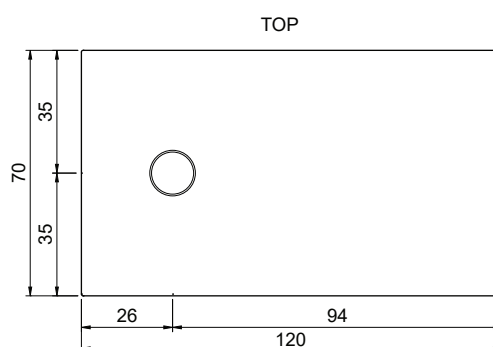

cod. 007 457

Piletta con coperchio in acciaio satinato Ø90 per collezione **Foglio**
 Drain waste 90 mm with top in brushed steel for **Foglio** shower tray

NIC

Foglio

cod. 002 547

Piatto doccia in ceramica reversibile (Sx o Dx)
 Installazione da appoggio o filo pavimento
 Trattamento **OS PLANE** su richiesta
 cm 70x120xh3
 Kg. 30

Reversible ceramic shower tray (L/R)
Standard or floor level fitting
70x120xh3 cm
OS PLANE treatment on request
 Kg. 30

Disponibile nei colori:
 Available in colours:

Finitura lucida - Gloss finishing

Finitura opaca - Matt finishing