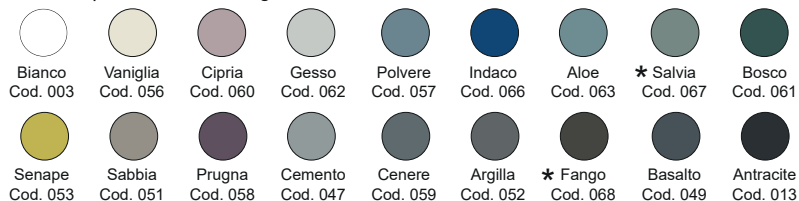

Disponibile nei colori:
 Available in colours:

Finitura lucida - Gloss finishing

Finitura opaca - Matt finishing

*Codici identificativi colori nuova tonalità *067 Salvia - *068 Fango

Per le tonalità dei colori attenersi ai campioni ceramici - *For real shades of colour please refer to our ceramic samples*

*Codici identificativi colori nuova tonalità *067 Salvia - *068 Fango

Per le tonalità dei colori attenersi ai campioni ceramici - *For real shades of colour please refer to our ceramic samples*

Piletta specifica per piatti doccia collezione Foglio, poiché è stata progettata e realizzata specificatamente per il design e per il corretto funzionamento dei nostri piatti doccia, non è possibile utilizzare pilette alternative.
Specific waste for Foglio collection it's no possible to use different waste.

Reversible ceramic shower tray (L/R)
Standard or floor level fitting
70x120xh3 cm
OS PLANE treatment on request
 Kg. 30

Disponibile nei colori:
 Available in colours:

Finitura lucida - Gloss finishing

Finitura opaca - Matt finishing