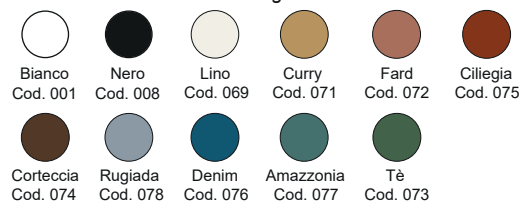

Disponibile nei colori:
Available in colours:

Finitura lucida - Gloss finishing