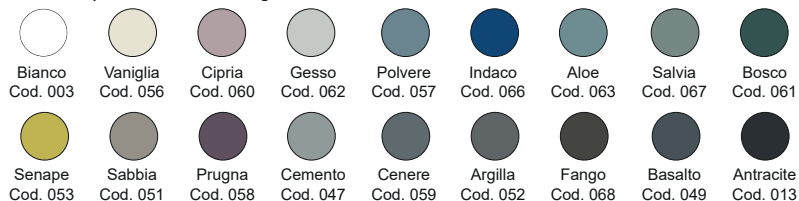

Disponibile nei colori:
 Available in colours:

Finitura lucida - Gloss finishing

Finitura opaca - Matt finishing

*Codici identificativi colori nuova tonalità *067 Salvia - *068 Fango

Per le tonalità dei colori attenersi ai campioni ceramici - *For real shades of colour please refer to our ceramic samples*

80x90 cod. 002552
80x100 cod. 002553
80x110 cod. 002554
80x120 cod. 002555
80x130 cod. 002556
80x140 cod. 002557
80x150 cod. 002558
80x160 cod. 002559
80x170 cod. 002682
80x180 cod. 002667

90x90 cod. 002560
90x100 cod. 002561
90x110 cod. 002562
90x120 cod. 002563
90x130 cod. 002564
90x140 cod. 002565
90x150 cod. 002566
90x160 cod. 002567

Disponibile nei colori:
Available in colours:

Finitura lucida - Gloss finishing

Finitura opaca - Matt finishing

Per le tonalità dei colori attenersi ai campioni ceramici - For real shades of colour please refer to our ceramic samples