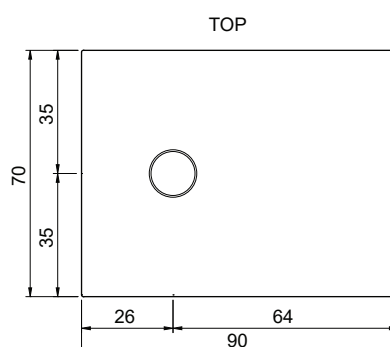

NIC

Foglio

cod. 002 544

Piatto doccia in ceramica reversibile (Sx o Dx)
 Installazione da appoggio o filo pavimento
 Trattamento **OS PLANE** su richiesta
 cm 70x90xh3
 Kg. 23

Reversible ceramic shower tray (L/R)
Standard or floor level fitting
70x90xh3 cm
OS PLANE treatment on request
 Kg. 23