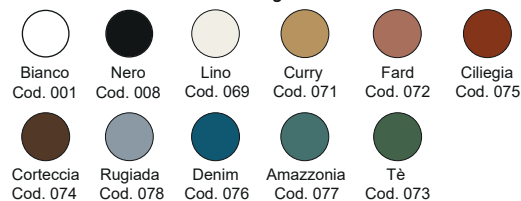

Disponibile nei colori:
 Available in colours:

Finitura lucida - Gloss finishing

Finitura opaca - Matt finishing

*Codici identificativi colori nuova tonalità *067 Salvia - *068 Fango

Per le tonalità dei colori attenersi ai campioni ceramici - *For real shades of colour please refer to our ceramic samples*

Disponibile nei colori:
Available in colours:

Finitura lucida - Gloss finishing

Finitura opaca - Matt finishing

Per le tonalità dei colori attenersi ai campioni ceramici - For real shades of colour please refer to our ceramic samples