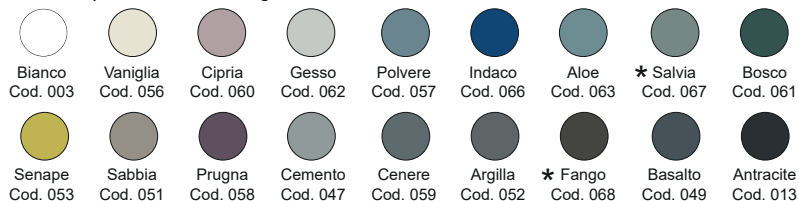

*Codici identificativi colori nuova tonalità *067 Salvia - *068 Fango

Per le tonalità dei colori attenersi ai campioni ceramici - *For real shades of colour please refer to our ceramic samples*

Piletta specifica per piatti doccia collezione Foglio, poiché è stata progettata e realizzata specificatamente per il design e per il corretto funzionamento dei nostri piatti doccia, non è possibile utilizzare pilette alternative. Specific waste for Foglio collection it's no possible to use different waste.

Reversible ceramic shower tray (L/R)
Standard or floor level fitting
70x140xh3 cm
OS PLANE treatment on request
Kg. 35

Disponibile nei colori:
Available in colours:

Finitura lucida - Gloss finishing

Finitura opaca - Matt finishing