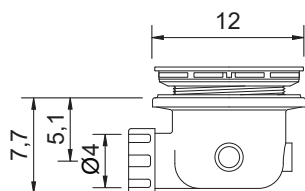

cod. 007 458

Piletta con coperchio in ceramica Ø90 per collezione **Foglio**
 Drain waste 90 mm for **Foglio** shower tray with ceramic top

cod. 007 456

Piletta con coperchio in acciaio lucido Ø90 per collezione **Foglio**
 Drain waste 90 mm with top in polished steel for **Foglio** shower tray

cod. 007 457

Piletta con coperchio in acciaio satinato Ø90 per collezione **Foglio**
 Drain waste 90 mm with top in brushed steel for **Foglio** shower tray

NIC

Foglio

cod. 002 547

Piatto doccia in ceramica reversibile (Sx o Dx)
 Installazione da appoggio o filo pavimento
 Trattamento **OS PLANE** su richiesta
 cm 70x120xh3
 Kg. 30

Reversible ceramic shower tray (L/R)
Standard or floor level fitting
70x120xh3 cm
OS PLANE treatment on request
 Kg. 30

Disponibile nei colori:
 Available in colours:

Finitura lucida - Gloss finishing

Finitura opaca - Matt finishing