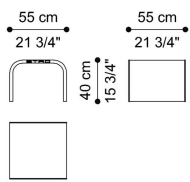

DIMENSIONS

LOW TABLE T.FLYLT03D

L 55 D 55 H 40 CM

LOW TABLE T.FLYLT04H

L 60 D 55 H 50 CM

LOW TABLE T.FLYLT04U

L 140 D 76 H 30 CM

LOW TABLE T.FLYLT04W