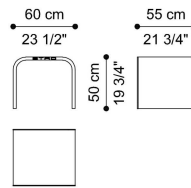

DIMENSIONS

LOW TABLE T.FLYLT03D

L 55 D 55 H 40 CM

LOW TABLE T.FLYLT04H

L 60 D 55 H 50 CM

LOW TABLE T.FLYLT04U

L 140 D 76 H 30 CM

LOW TABLE T.FLYLT04W