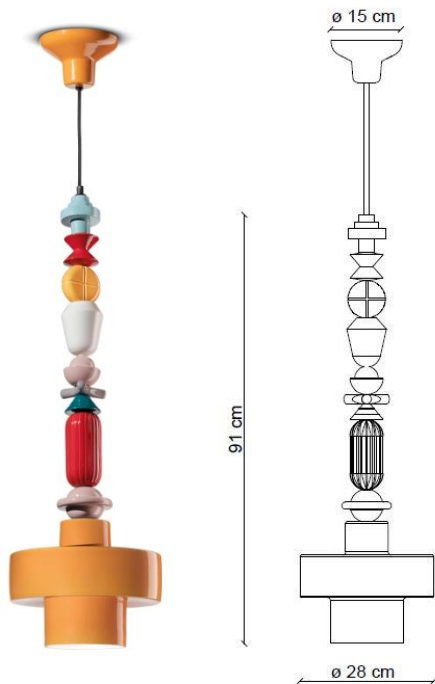

## SCHEMA TECNICA | DATA SHEET

MADE IN ITALY

## ALTRE DIMENSIONI | OTHER DIMENSIONS

Lungh.cavo | *Cable length* max 65 cm

Sospensione | *Pendant*

## ALTRE INFORMAZIONI | OTHER INFORMATION

Classe   <i>Class</i>	I
IP   <i>IP</i>	20
Potenza lampadina   <i>Bulb Power</i>	max 53 W
Attacco   <i>Socket</i>	E27
Peso Netto   <i>Net weight</i>	4.41 Kg
Orientabilità   <i>Adjustability</i>	no
Alimentazione   <i>Power supply</i>	220-240 V
Tipologia di spina   <i>Type of plug</i>	-
Classe energetica   <i>Energy Class</i>	A++ > D
Imballo 1   <i>Packaging 1</i>	110 x 45 x 25 cm
Imballo 2   <i>Packaging 2</i>	-
Peso imballo   <i>Weight Packagings</i>	6.80 Kg