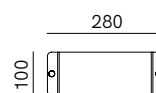

## SPECIFICHE TECNICHE | TECHNICAL DATA

<b>Tipologia   Type</b>	parete   wall
<b>Ambiente   Environment</b>	outdoor
<b>Materiali   Materials</b>	RF: Rame - ferro   Copper - iron RR: Rame   Copper
<b>Fonte luminosa   Light source</b>	1 x Max 15W LED E27
<b>Tensione   Voltage</b>	220-240 V 50/60 Hz
<b>Dimmerazione   Dimming</b>	Taglio di fase IGBT / TRIAC   Phase cut IGBT / TRIAC
<b>Scatole   Boxes</b>	1
<b>Volume totale   Total volume</b>	0,024 m <sup>3</sup>
<b>Peso lordo   Gross weight</b>	2 kg
<b>Certificazioni   Certifications</b>	CE IP54