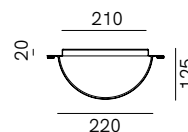

## SPECIFICHE TECNICHE | TECHNICAL DATA

<b>Tipologia   Type</b>	parete   wall
<b>Ambiente   Environment</b>	outdoor
<b>Materiali   Materials</b>	RF: Rame - ferro   Copper - iron RR: Rame   Copper
<b>Fonte luminosa   Light source</b>	1 x Max 15W LED E27
<b>Tensione   Voltage</b>	220-240 V 50/60 Hz
<b>Dimmerazione   Dimming</b>	Taglio di fase IGBT / TRIAC   Phase cut IGBT / TRIAC
<b>Scatole   Boxes</b>	1
<b>Volume totale   Total volume</b>	0,024 m <sup>3</sup>
<b>Peso lordo   Gross weight</b>	2 kg
<b>Certificazioni   Certifications</b>	CE IP54