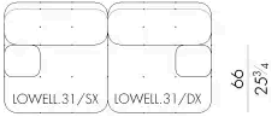

Dimensions

LOWELL.01

Modular element

67 W x 100 D x 40 H cm

LOWELL.02

Modular element

100 W x 100 D x 40 H cm

LOWELL.11

Modular element

67 W x 107 D x 67 H cm

LOWELL.12

Modular element

100 W x 107 D x 67 H cm

LOWELL . 31 / SX

Modular element

100 W x 107 D x 67 H cm

LOWELL . 31 / DX

Modular element

100 W x 107 D x 67 H cm

LOWELL . 41 / SX

Modular element

107 W x 107 D x 67 H cm

LOWELL . 41 / DX

Modular element

107 W x 107 D x 67 H cm

LOWELL . 2 2 0 0

Modular sofa

200 W x 107 D x 67 H cm

LOWELL . 2 4 0 0

Modular sofa

267 W x 107 D x 67 H cm

LOWELL.2500