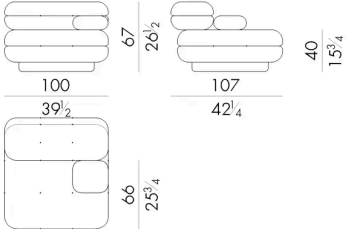

Dimensions

LOWELL.01

Modular element

67 W x 100 D x 40 H cm

LOWELL.02

Modular element

100 W x 100 D x 40 H cm

LOWELL.11

Modular element

67 W x 107 D x 67 H cm

LOWELL.12

Modular element

100 W x 107 D x 67 H cm

LOWELL . 31 / SX

Modular element

100 W x 107 D x 67 H cm

LOWELL . 31 / DX

Modular element

100 W x 107 D x 67 H cm

LOWELL . 41 / SX

Modular element

107 W x 107 D x 67 H cm

LOWELL . 41 / DX

Modular element

107 W x 107 D x 67 H cm

LOWELL . 2 2 0 0

Modular sofa

200 W x 107 D x 67 H cm

LOWELL . 2 4 0 0

Modular sofa

267 W x 107 D x 67 H cm

LOWELL.2500