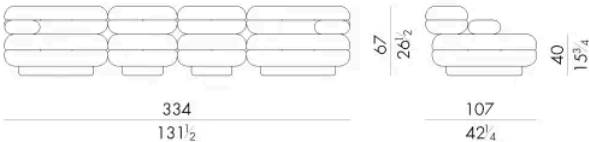

Dimensions

LOWELL.01

Modular element

67 W x 100 D x 40 H cm

LOWELL.02

Modular element

100 W x 100 D x 40 H cm

LOWELL.11

LOWELL . 31 / DX

Modular element

100 W x 107 D x 67 H cm

LOWELL . 41 / SX

Modular element

107 W x 107 D x 67 H cm

LOWELL . 41 / DX

Modular element

Modular sofa

300Wx107Dx67Hcm

LOWELL.2550/SX - LOWELL.2550/DX

Modular sofa

300Wx174Dx67Hcm

LOWELL . 2 6 0 0

Modular sofa

334Wx107Dx67H cm