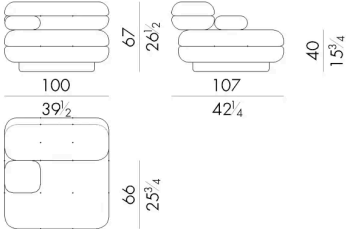

Dimensions

LOWELL.01

Modular element

67 W x 100 D x 40 H cm

LOWELL.02

Modular element

100 W x 100 D x 40 H cm

LOWELL.11

Modular element

67 W x 107 D x 67 H cm

LOWELL.12

Modular element

100 W x 107 D x 67 H cm

LOWELL . 31 / SX

Modular element

100 W x 107 D x 67 H cm

LOWELL . 31 / DX

Modular element

100 W x 107 D x 67 H cm

LOWELL . 41 / SX

Modular element

107 W x 107 D x 67 H cm

LOWELL . 41 / DX

Modular element

107 W x 107 D x 67 H cm

LOWELL . 2 2 0 0

Modular sofa

200 W x 107 D x 67 H cm

LOWELL . 2 4 0 0

Modular sofa

267 W x 107 D x 67 H cm

LOWELL.2500