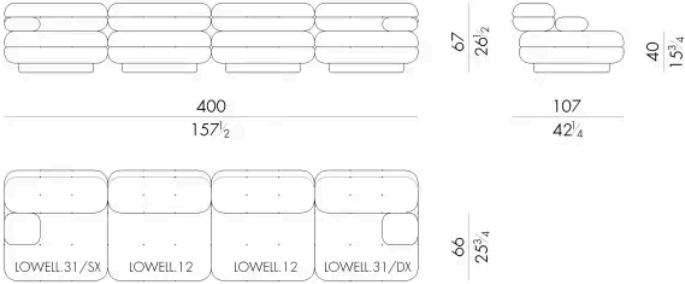

Dimensions

LOWELL.01

Modular element

67 W x 100 D x 40 H cm

LOWELL.02

Modular element

100 W x 100 D x 40 H cm

LOWELL.11

Modular element

67 W x 107 D x 67 H cm

LOWELL.12

Modular element

100 W x 107 D x 67 H cm

LOWELL . 31 / SX

Modular element

100 W x 107 D x 67 H cm

LOWELL . 31 / DX

Modular element

100 W x 107 D x 67 H cm

LOWELL . 41 / SX

Modular element

107 W x 107 D x 67 H cm

LOWELL . 41 / DX

Modular element

LOWELL . 2 6 5 0

Modular sofa

334Wx107Dx67H cm

LOWELL . 2700

Modular sofa

400 W x 107 D x 67 H cm

LOWELL . 2750

Modular sofa