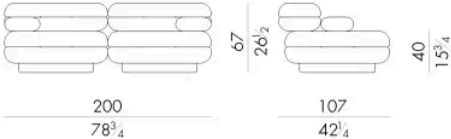

Dimensions

LOWELL.01

Modular element

67 W x 100 D x 40 H cm

LOWELL.02

Modular element

100 W x 100 D x 40 H cm

LOWELL.11

Modular element

67 W x 107 D x 67 H cm

LOWELL.12

Modular element

100 W x 107 D x 67 H cm

LOWELL . 31 / SX

Modular element

100 W x 107 D x 67 H cm

LOWELL . 31 / DX

Modular element

100 W x 107 D x 67 H cm

LOWELL . 41 / SX

Modular element

107 W x 107 D x 67 H cm

LOWELL . 41 / DX

Modular element

107 W x 107 D x 67 H cm

LOWELL . 2 2 0 0

Modular sofa

200 W x 107 D x 67 H cm

LOWELL . 2 4 0 0

Modular sofa

267 W x 107 D x 67 H cm

LOWELL.2500