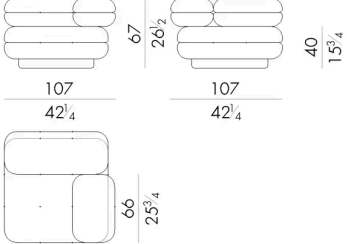

Dimensions

LOWELL.01

Modular element

67 W x 100 D x 40 H cm

LOWELL.02

Modular element

100 W x 100 D x 40 H cm

LOWELL.11

Modular element

67 W x 107 D x 67 H cm

LOWELL.12

Modular element

100 W x 107 D x 67 H cm

LOWELL . 31 / SX

Modular element

100 W x 107 D x 67 H cm

LOWELL . 31 / DX

Modular element

100 W x 107 D x 67 H cm

LOWELL . 41 / SX

Modular element

107 W x 107 D x 67 H cm

LOWELL . 41 / DX

Modular element

107 W x 107 D x 67 H cm

LOWELL . 2 2 0 0

Modular sofa

200 W x 107 D x 67 H cm

LOWELL . 2 4 0 0

Modular sofa

267 W x 107 D x 67 H cm

LOWELL.2500