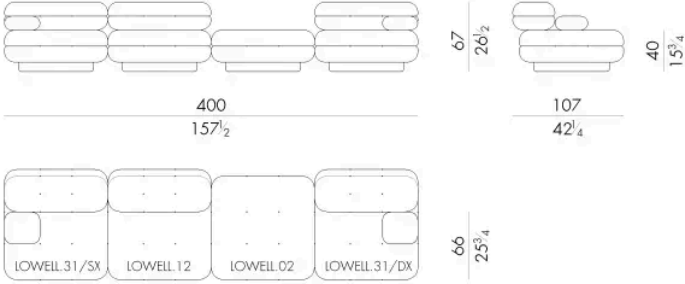

LOWELL . 2750

Modular sofa

400 W x 107 D x 67 H cm