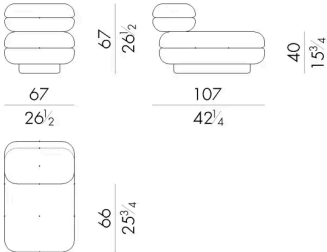

Dimensions

LOWELL.01

Modular element

67 W x 100 D x 40 H cm

LOWELL.02

Modular element

100 W x 100 D x 40 H cm

LOWELL.11

Modular element

67 W x 107 D x 67 H cm

LOWELL.12

Modular element

100 W x 107 D x 67 H cm

LOWELL . 31 / SX

Modular element

100 W x 107 D x 67 H cm

LOWELL . 31 / DX

Modular element

100 W x 107 D x 67 H cm

LOWELL . 41 / SX

Modular element

107 W x 107 D x 67 H cm

LOWELL . 41 / DX

Modular element

107 W x 107 D x 67 H cm

LOWELL . 2 2 0 0

Modular sofa

200 W x 107 D x 67 H cm

LOWELL . 2 4 0 0

Modular sofa

267 W x 107 D x 67 H cm

LOWELL.2500