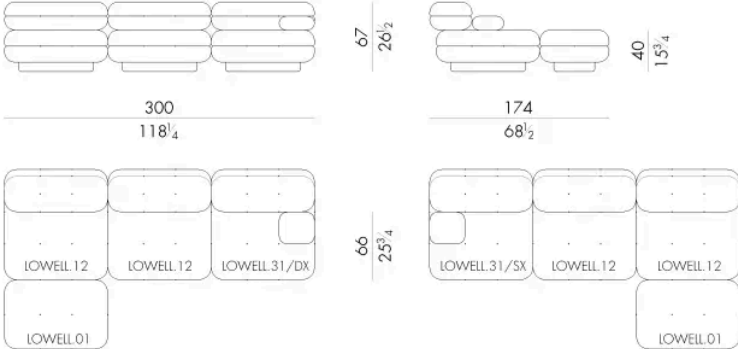

Dimensions

LOWELL.01

Modular element

67 W x 100 D x 40 H cm

LOWELL.02

Modular element

100 W x 100 D x 40 H cm

LOWELL.11

LOWELL . 31 / DX

Modular element

100 W x 107 D x 67 H cm

LOWELL . 41 / SX

Modular element

107 W x 107 D x 67 H cm

LOWELL . 41 / DX

Modular element

107 W x 107 D x 67 H cm

LOWELL . 2 2 0 0

Modular sofa

200 W x 107 D x 67 H cm

LOWELL . 2 4 0 0

Modular sofa

267 W x 107 D x 67 H cm

LOWELL.2500

Modular sofa

300Wx107Dx67Hcm

LOWELL.2550/SX - LOWELL.2550/DX

Modular sofa

300Wx174Dx67Hcm

LOWELL . 2 6 0 0

Modular sofa

334Wx107Dx67H cm