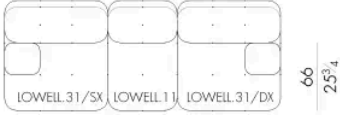

Dimensions

LOWELL.01

Modular element

67 W x 100 D x 40 H cm

LOWELL.02

Modular element

100 W x 100 D x 40 H cm

LOWELL.11

Modular element

67 W x 107 D x 67 H cm

LOWELL.12

Modular element

100 W x 107 D x 67 H cm

LOWELL . 31 / SX

Modular element

100 W x 107 D x 67 H cm

LOWELL . 31 / DX

Modular element

100 W x 107 D x 67 H cm

LOWELL . 41 / SX

Modular element

107 W x 107 D x 67 H cm

LOWELL . 41 / DX

Modular element

107 W x 107 D x 67 H cm

LOWELL . 2 2 0 0

Modular sofa

200 W x 107 D x 67 H cm

LOWELL . 2 4 0 0

Modular sofa

267 W x 107 D x 67 H cm

LOWELL.2500