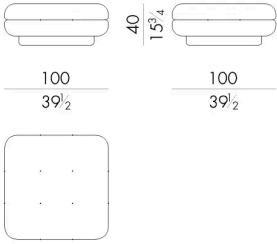

Dimensions

LOWELL.01

Modular element

67 W x 100 D x 40 H cm

LOWELL.02

Modular element

100 W x 100 D x 40 H cm

LOWELL.11

Modular element

67 W x 107 D x 67 H cm

LOWELL.12

Modular element

100 W x 107 D x 67 H cm

LOWELL . 31 / SX

Modular element

100 W x 107 D x 67 H cm

LOWELL . 31 / DX

Modular element

100 W x 107 D x 67 H cm

LOWELL . 41 / SX

Modular element

107 W x 107 D x 67 H cm

LOWELL . 41 / DX

Modular element

107 W x 107 D x 67 H cm

LOWELL . 2 2 0 0

Modular sofa

200 W x 107 D x 67 H cm

LOWELL . 2 4 0 0

Modular sofa

267 W x 107 D x 67 H cm

LOWELL.2500