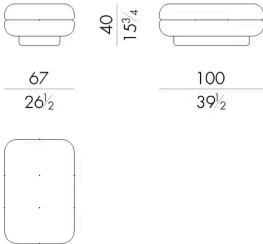

Dimensions

LOWELL.01

Modular element

67 W x 100 D x 40 H cm

LOWELL.02

Modular element

100 W x 100 D x 40 H cm

LOWELL.11

Modular element

67 W x 107 D x 67 H cm

LOWELL.12

Modular element

100 W x 107 D x 67 H cm

LOWELL . 31 / SX

Modular element

100 W x 107 D x 67 H cm

LOWELL . 31 / DX

Modular element

100 W x 107 D x 67 H cm

LOWELL . 41 / SX

Modular element

107 W x 107 D x 67 H cm

LOWELL . 41 / DX

Modular element

107 W x 107 D x 67 H cm

LOWELL . 2 2 0 0

Modular sofa

200 W x 107 D x 67 H cm

LOWELL . 2 4 0 0

Modular sofa

267 W x 107 D x 67 H cm

LOWELL.2500