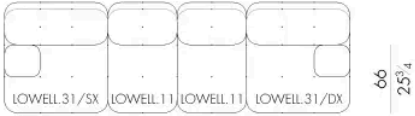

Dimensions

LOWELL.01

Modular element

67 W x 100 D x 40 H cm

LOWELL.02

Modular element

100 W x 100 D x 40 H cm

LOWELL.11

LOWELL . 31 / DX

Modular element

100 W x 107 D x 67 H cm

LOWELL . 41 / SX

Modular element

107 W x 107 D x 67 H cm

LOWELL . 41 / DX

Modular element

107 W x 107 D x 67 H cm

LOWELL . 2 2 0 0

Modular sofa

200 W x 107 D x 67 H cm

LOWELL . 2 4 0 0

Modular sofa

267 W x 107 D x 67 H cm

LOWELL.2500

Modular sofa

300Wx107Dx67Hcm

LOWELL.2550/SX - LOWELL.2550/DX

Modular sofa

300Wx174Dx67Hcm

LOWELL . 2 6 0 0

Modular sofa

334Wx107Dx67H cm