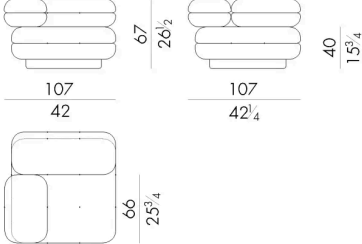

Dimensions

LOWELL.01

Modular element

67 W x 100 D x 40 H cm

LOWELL.02

Modular element

100 W x 100 D x 40 H cm

LOWELL.11

Modular element

67 W x 107 D x 67 H cm

LOWELL.12

Modular element

100 W x 107 D x 67 H cm

LOWELL . 31 / SX

Modular element

100 W x 107 D x 67 H cm

LOWELL . 31 / DX

Modular element

100 W x 107 D x 67 H cm

LOWELL . 41 / SX

Modular element

107 W x 107 D x 67 H cm

LOWELL . 41 / DX

Modular element

107 W x 107 D x 67 H cm

LOWELL . 2 2 0 0

Modular sofa

200 W x 107 D x 67 H cm

LOWELL . 2 4 0 0

Modular sofa

267 W x 107 D x 67 H cm

LOWELL.2500