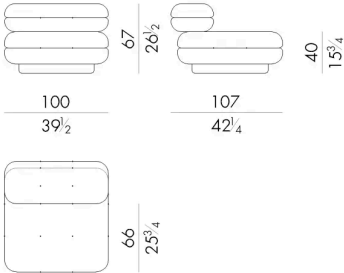

Dimensions

LOWELL.01

Modular element

67 W x 100 D x 40 H cm

LOWELL.02

Modular element

100 W x 100 D x 40 H cm

LOWELL.11

Modular element

67 W x 107 D x 67 H cm

LOWELL.12

Modular element

100 W x 107 D x 67 H cm

LOWELL . 31 / SX

Modular element

100 W x 107 D x 67 H cm

LOWELL . 31 / DX

Modular element

100 W x 107 D x 67 H cm

LOWELL . 41 / SX

Modular element

107 W x 107 D x 67 H cm

LOWELL . 41 / DX

Modular element

107 W x 107 D x 67 H cm

LOWELL . 2 2 0 0

Modular sofa

200 W x 107 D x 67 H cm

LOWELL . 2 4 0 0

Modular sofa

267 W x 107 D x 67 H cm

LOWELL.2500