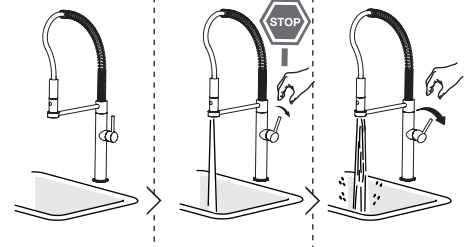

Dispositivo limitatore "dinamico" della portata d'acqua "50%"
"Dynamic" flow rate restrictor "50%"

D

ESEMPIO DISEGNO TECNICO OZ300/3T7
EXAMPLE TECHNICAL DRAWING OZ300/3T7

6

CLOSE **ON 50%** **ON 100%**

Posizione di chiusura Posizione di risparmio acqua "50% portata" Posizione di apertura totale 100% portata
Closed position Position of water saving "50% capacity" 100% Fully open flow

7

Per limitare la temperatura estrarre il limitatore e riposizionarlo nella posizione che si desidera

8

Extract the limiter and put it in correct position to limit temperature

Nessuna limitazione di temperatura No limitation of temperature	Limitazione parziale di temperatura Partial limitation of temperature	Massima limitazione Solo acqua fredda Maximum position Only cold water