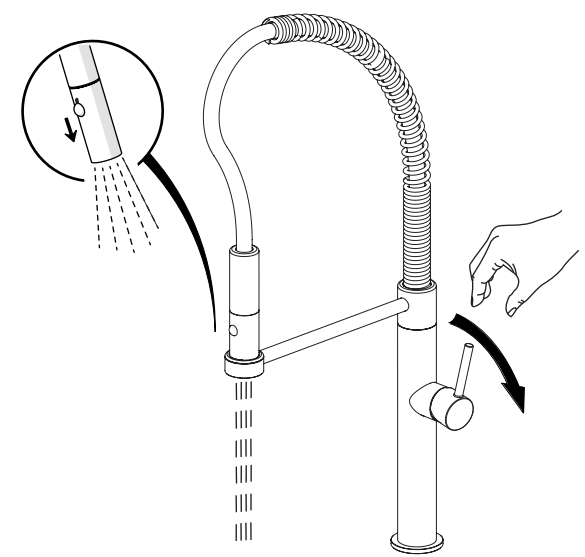

Not included / Non incluso / Non Inclus / Nie zawarty/ No incluido / Nao incluido

1

2

3

opzionale per lavelli sottili
optional for thin sinks

4

5

VALVOLA DI NON RITORNO ALL'INTERNO DOCCETTA
NON-RETURN VALVE INSIDE HANDSHOWER

Dispositivo limitatore "dinamico" della portata d'acqua "50%"
"Dynamic" flow rate restrictor "50%"

D

ESEMPIO DISEGNO TECNICO OZ300/3T7
EXAMPLE TECHNICAL DRAWING OZ300/3T7

6

CLOSE **ON 50%** **ON 100%**

Posizione di chiusura Posizione di risparmio acqua "50% portata" Posizione di apertura totale 100% portata
Closed position Position of water saving "50% capacity" 100% Fully open flow

7

Per limitare la temperatura estrarre il limitatore e riposizionarlo nella posizione che si desidera

8

Extract the limiter and put it in correct position to limit temperature

Nessuna limitazione di temperatura No limitation of temperature	Limitazione parziale di temperatura Partial limitation of temperature	Massima limitazione Solo acqua fredda Maximum position Only cold water