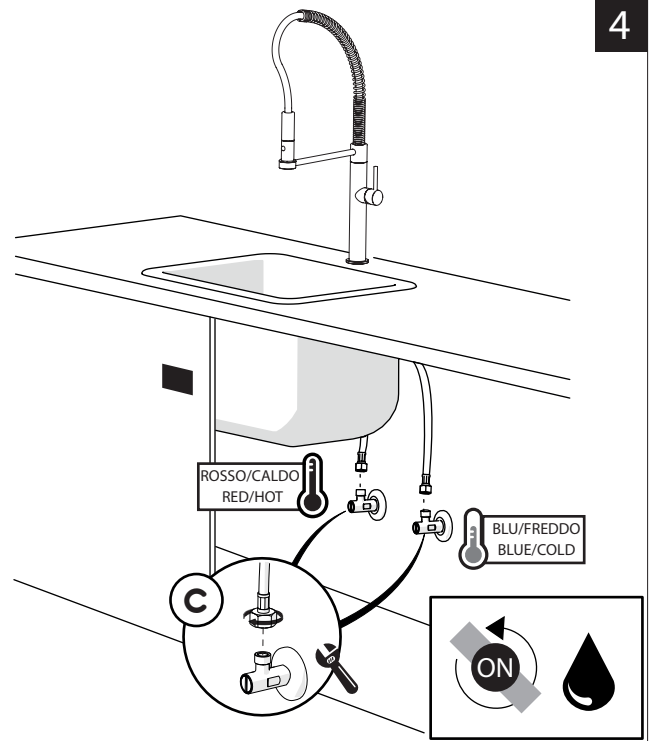

Not included / Non incluso / Non Inclus / Nie zawarty/ No incluido / Nao incluido

1

2

3

opzionale per lavelli sottili
optional for thin sinks

4

5

VALVOLA DI NON RITORNO ALL'INTERNO DOCCETTA
NON-RETURN VALVE INSIDE HANDSHOWER

Dispositivo limitatore "dinamico" della portata d'acqua "50%"
"Dynamic" flow rate restrictor "50%"

D

ESEMPIO DISEGNO TECNICO OZ300/3T7
EXAMPLE TECHNICAL DRAWING OZ300/3T7

6

CLOSE **ON 50%** **ON 100%**

Posizione di chiusura Posizione di risparmio acqua "50% portata" Posizione di apertura totale 100% portata
Closed position Position of water saving "50% capacity" 100% Fully open flow

7

Per limitare la temperatura estrarre il limitatore e riposizionarlo nella posizione che si desidera

8

Extract the limiter and put it in correct position to limit temperature

Nessuna limitazione di temperatura No limitation of temperature	Limitazione parziale di temperatura Partial limitation of temperature	Massima limitazione Solo acqua fredda Maximum position Only cold water