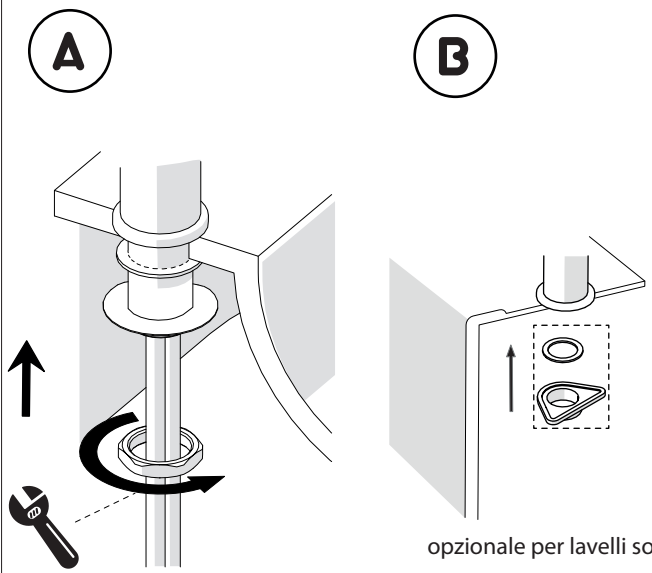

Not included / Non incluso / Non Inclus / Nie zawarty/ No incluido / Nao incluido

1

2

3

opzionale per lavelli sottili
optional for thin sinks

4

5

VALVOLA DI NON RITORNO ALL'INTERNO DOCCETTA
NON-RETURN VALVE INSIDE HANDSHOWER

Dispositivo limitatore "dinamico" della portata d'acqua "50%"
"Dynamic" flow rate restrictor "50%"

D

ESEMPIO DISEGNO TECNICO OZ300/3T7
EXAMPLE TECHNICAL DRAWING OZ300/3T7

6

CLOSE **ON 50%** **ON 100%**

Posizione di chiusura Posizione di risparmio acqua "50% portata" Posizione di apertura totale 100% portata
Closed position Position of water saving "50% capacity" 100% Fully open flow

7

Per limitare la temperatura estrarre il limitatore e riposizionarlo nella posizione che si desidera

8

Extract the limiter and put it in correct position to limit temperature

Nessuna limitazione di temperatura No limitation of temperature	Limitazione parziale di temperatura Partial limitation of temperature	Massima limitazione Solo acqua fredda Maximum position Only cold water