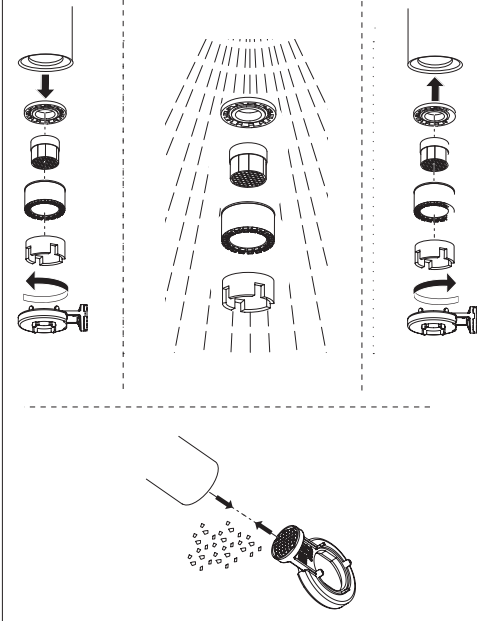

Dispositivo limitatore "dinamico" della portata d'acqua "50%"
"Dynamic" flow rate restrictor "50%"

D

ESEMPIO DISEGNO TECNICO OZ300/3T7
EXAMPLE TECHNICAL DRAWING OZ300/3T7

6

CLOSE **ON 50%** **ON 100%**

Posizione di chiusura Posizione di risparmio acqua "50% portata" Posizione di apertura totale 100% portata
Closed position Position of water saving "50% capacity" 100% Fully open flow

7

Per limitare la temperatura estrarre il limitatore e riposizionarlo nella posizione che si desidera

8

Extract the limiter and put it in correct position to limit temperature

Nessuna limitazione di temperatura No limitation of temperature	Limitazione parziale di temperatura Partial limitation of temperature	Massima limitazione Solo acqua fredda Maximum position Only cold water