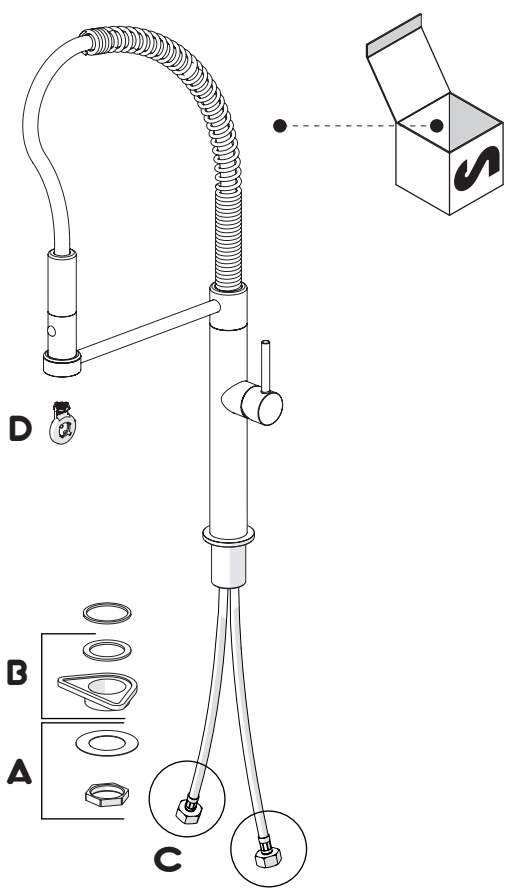

Not included / Non incluso / Non Inclus / Nie zawarty/ No incluido / Nao incluido

1

2

3

opzionale per lavelli sottili
optional for thin sinks

4

5

VALVOLA DI NON RITORNO ALL'INTERNO DOCCETTA
NON-RETURN VALVE INSIDE HANDSHOWER

Dispositivo limitatore "dinamico" della portata d'acqua "50%"
"Dynamic" flow rate restrictor "50%"

D

ESEMPIO DISEGNO TECNICO OZ300/3T7
EXAMPLE TECHNICAL DRAWING OZ300/3T7

6

CLOSE **ON 50%** **ON 100%**

Posizione di chiusura Posizione di risparmio acqua "50% portata" Posizione di apertura totale 100% portata
Closed position Position of water saving "50% capacity" 100% Fully open flow

7

Per limitare la temperatura estrarre il limitatore e riposizionarlo nella posizione che si desidera

8

Extract the limiter and put it in correct position to limit temperature

Nessuna limitazione di temperatura No limitation of temperature	Limitazione parziale di temperatura Partial limitation of temperature	Massima limitazione Solo acqua fredda Maximum position Only cold water