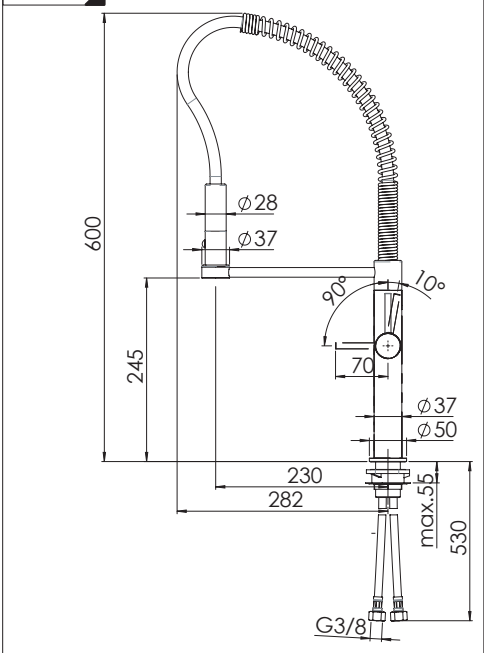

Dispositivo limitatore "dinamico" della portata d'acqua "50%"
"Dynamic" flow rate restrictor "50%"

D

ESEMPIO DISEGNO TECNICO OZ300/3T7
EXAMPLE TECHNICAL DRAWING OZ300/3T7

6

CLOSE **ON 50%** **ON 100%**

Posizione di chiusura Posizione di risparmio acqua "50% portata" Posizione di apertura totale 100% portata
Closed position Position of water saving "50% capacity" 100% Fully open flow

7

Per limitare la temperatura estrarre il limitatore e riposizionarlo nella posizione che si desidera

8

Extract the limiter and put it in correct position to limit temperature

Nessuna limitazione di temperatura No limitation of temperature	Limitazione parziale di temperatura Partial limitation of temperature	Massima limitazione Solo acqua fredda Maximum position Only cold water