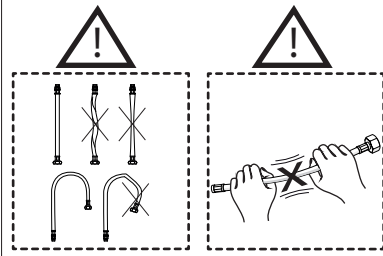

Not included / Non incluso / Non Inclus / Nie zawarty/ No incluido / Nao incluido

1

2

3

opzionale per lavelli sottili
optional for thin sinks

4

5

VALVOLA DI NON RITORNO ALL'INTERNO DOCCETTA
NON-RETURN VALVE INSIDE HANDSHOWER

Dispositivo limitatore "dinamico" della portata d'acqua "50%"
"Dynamic" flow rate restrictor "50%"

D

ESEMPIO DISEGNO TECNICO OZ300/3T7
EXAMPLE TECHNICAL DRAWING OZ300/3T7

6

CLOSE **ON 50%** **ON 100%**

Posizione di chiusura Posizione di risparmio acqua "50% portata" Posizione di apertura totale 100% portata
Closed position Position of water saving "50% capacity" 100% Fully open flow