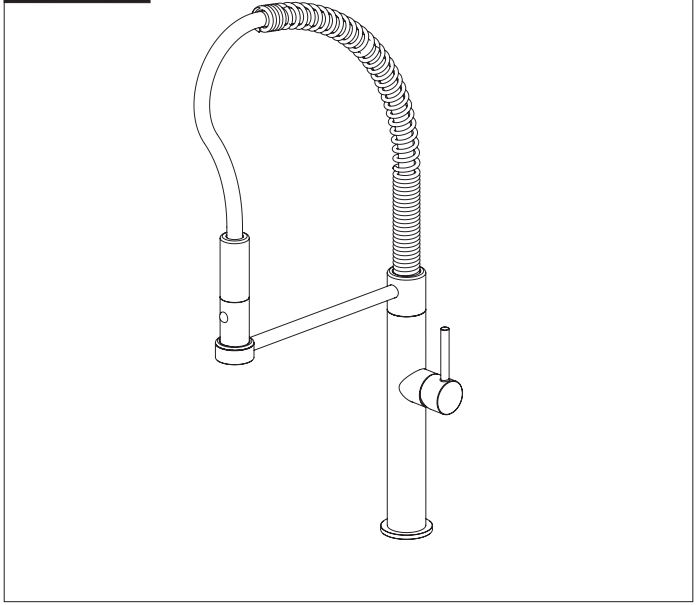

Per limitare la temperatura estrarre il limitatore e riposizionarlo nella posizione che si desidera

8

Extract the limiter and put it in correct position to limit temperature

Nessuna limitazione di temperatura No limitation of temperature	Limitazione parziale di temperatura Partial limitation of temperature	Massima limitazione Solo acqua fredda Maximum position Only cold water

NOBILIS

AQ109300/60