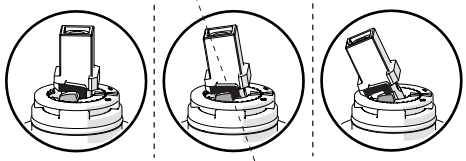

Dispositivo limitatore "dinamico" della portata d'acqua "50%"
"Dynamic" flow rate restrictor "50%"

D

ESEMPIO DISEGNO TECNICO OZ300/3T7
EXAMPLE TECHNICAL DRAWING OZ300/3T7

6

CLOSE **ON 50%** **ON 100%**

Posizione di chiusura Posizione di risparmio acqua "50% portata" Posizione di apertura totale 100% portata
Closed position Position of water saving "50% capacity" 100% Fully open flow

7

Per limitare la temperatura estrarre il limitatore e riposizionarlo nella posizione che si desidera

8

Extract the limiter and put it in correct position to limit temperature

Nessuna limitazione di temperatura No limitation of temperature	Limitazione parziale di temperatura Partial limitation of temperature	Massima limitazione Solo acqua fredda Maximum position Only cold water