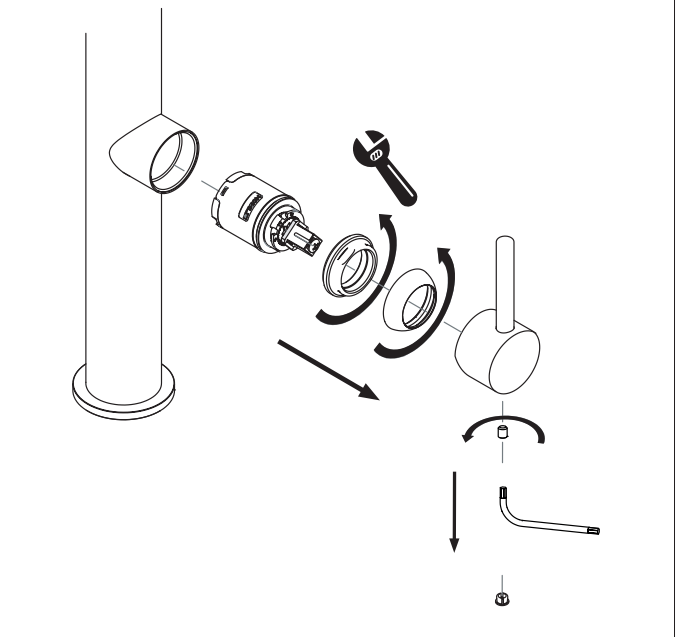

Dispositivo limitatore "dinamico" della portata d'acqua "50%"
"Dynamic" flow rate restrictor "50%"

D

ESEMPIO DISEGNO TECNICO OZ300/3T7
EXAMPLE TECHNICAL DRAWING OZ300/3T7

6

CLOSE **ON 50%** **ON 100%**

Posizione di chiusura Posizione di risparmio acqua "50% portata" Posizione di apertura totale 100% portata
Closed position Position of water saving "50% capacity" 100% Fully open flow

7

Per limitare la temperatura estrarre il limitatore e riposizionarlo nella posizione che si desidera

8

Extract the limiter and put it in correct position to limit temperature

Nessuna limitazione di temperatura No limitation of temperature	Limitazione parziale di temperatura Partial limitation of temperature	Massima limitazione Solo acqua fredda Maximum position Only cold water