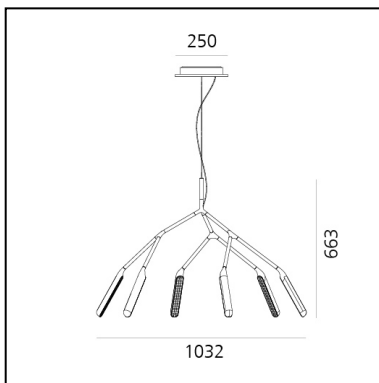

Osidio - Sospensione

Michele De Lucchi

LUMINAIRE

- Watt : **36W**
- CCT: **3000K**
- CRI: **90**

DESCRIZIONE

Il prodotto non è attualmente disponibile.

CODICE PRODOTTO: NEW

CARATTERISTICHE

- Codice articolo: - - -
- Colore: **Silver**
- Installazione: **Sospensione**
- Serie: **Design Collection**
- design by: **Michele De Lucchi**

DIMENSIONI

- Altezza: **cm 200**
- Diametro: **cm 103**