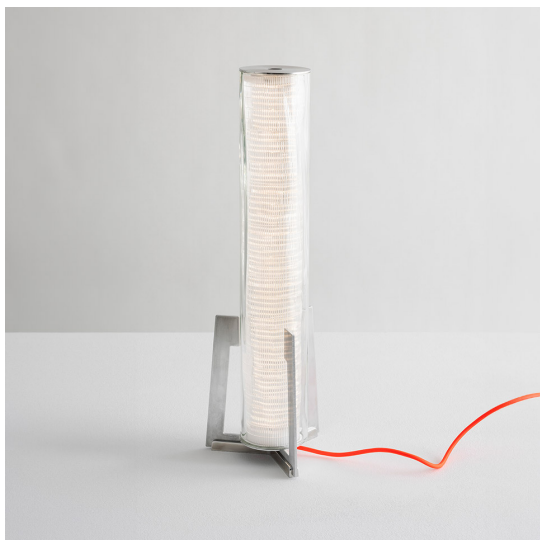

Criosfera - Vertical

Giulia Foscari UNA/UNLESS

IP20

LUMINAIRE

– Watt : **20W**

DESCRIZIONE

Il prodotto non è attualmente disponibile.

CARATTERISTICHE

- Codice Prodotto: - - -
- Colore: **Argento**
- Installazione: **Tavolo**
- Materiale: **Alluminio, vetro**
- Serie: **Design Collection, Novelties**
- design by: **Giulia Foscari UNA/UNLESS**