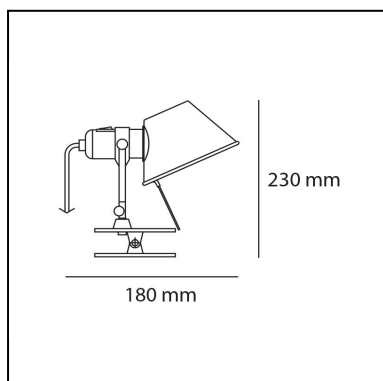

Tolomeo Pinza - Alluminio

Michele De Lucchi
Giancarlo Fassina

IP20   **EAC**  

LUMINAIRE *

- Watt : **8W**
- Tensione di alimentazione: **220V-240V**
- Flusso luminoso emesso: **615lm**
- CCT: **2700K**
- Efficiency: **58%**
- Efficacy: **76.87lm/W**
- CRI: **90**

DIMENSIONI

- Altezza: **230 mm**
- Profondità: **180 mm**

SORGENTI NON FORNITE

- Categoria: **LED RETROFIT**
- Numero: **1**
- Watt: **MAX 12W**
- Attacco: **E27**