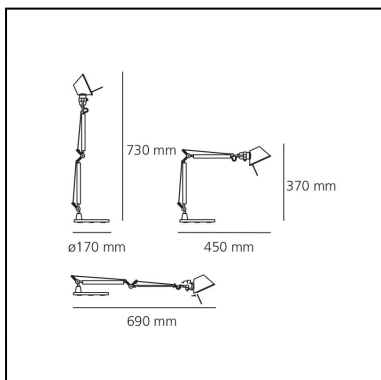

LUMINAIRE

- Watt : **7W**
- Tensione di alimentazione: **24V**
- Flusso luminoso emesso: **620lm**
- CCT: **2700K**
- Efficiency: **71%**
- Efficacy: **88.63lm/W**
- CRI: **90**
- Dimmer Typology: **Microswitch Dimmer**

Note

Supporto intercambiabile: base, morsetto, perno fisso o doppio che permette di montare due corpi lampada indipendenti.
Possibilità di montare sorgente LED su attacco E14

DESCRIZIONE

Icona del design italiano e frutto dell'ingegno dei designer Michele De Lucchi e Giancarlo Fassina, la lampada Tolomeo è stata lanciata sul mercato nel 1987. Incarna l'equilibrio perfetto tra funzionalità ed estetica.

Il design della Tolomeo è caratterizzato da linee pulite e minimaliste, con una struttura realizzata in alluminio. Questo materiale conferisce alla lampada non solo un aspetto moderno e sofisticato, ma anche una notevole leggerezza e robustezza. La testa della lampada, orientabile in tutte le direzioni, è dotata di un riflettore in alluminio stampato che assicura una distribuzione uniforme della luce, rendendola ideale per diverse esigenze di illuminazione.

Uno degli elementi distintivi della Tolomeo è il suo sistema di bracci articolati. Grazie a un innovativo meccanismo a molle, la lampada può essere facilmente regolata in altezza e inclinazione, garantendo una grande flessibilità d'uso. Questo la rende perfetta sia come lampada da scrivania, per illuminare il piano di lavoro, sia come lampada da lettura o da tavolo, per creare atmosfere accoglienti e rilassanti.

L'eleganza senza tempo e la funzionalità impeccabile l'hanno resa una delle lampade più conosciute al mondo ed è stata premiata con numerosi riconoscimenti internazionali, tra cui il prestigioso Compasso d'Oro. Questa lampada non è solo un oggetto di illuminazione, ma un vero e proprio capolavoro di design che continua a ispirare e affascinare generazioni di amanti del bello.

Tolomeo Micro è la versione più piccola dell'iconica lampada di design, ogni elemento è ridotto proporzionalmente per renderla più compatta e adatta a spazi ristretti. Inoltre, questa versione si distingue per le sue colorazioni vivaci e divertenti.

CARATTERISTICHE

- Codice Prodotto: **A0119W00**
- Colore: **Alluminio**
- Installazione: **Tavolo**
- Materiale: **Alluminio, acciaio**
- Serie: **Design Collection**
- design by: **Michele De Lucchi, Giancarlo Fassina**

DIMENSIONI

- Lunghezza: **450 mm**
- Altezza: **370 mm**
- Diametro base: **170 mm**
- Estensione massima in altezza: **730 mm**
- Estensione massima in larghezza: **690 mm**