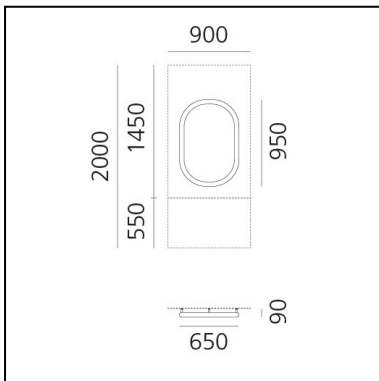

Alphabet of Light - Minuscole - Lettera O

BIG - Bjarke Ingels Group

LUMINAIRE

- Watt : **24W**
- Flusso luminoso emesso: **2160lm**
- CCT: **3000K**
- Efficiency: **88%**
- Efficacy: **90.01lm/W**
- CRI: **80**

DESCRIZIONE

Alphabet of light è un linguaggio di luce per comunicare in libertà, è un principio elementare che genera un sistema aperto. A partire da un abaco di essenziali elementi geometrici BIG disegna un nuovo font che si traduce in luce, un alfabeto con cui scrivere ed esprimere pensieri, uno strumento per modellare gli spazi. Alphabet of light permette di disegnare non solo con parole ma anche con segni grafici la luce nello spazio. Due elementi lineari di diverse lunghezze e due circolari si affiancano al sistema di lettere, numeri e simboli. L'elemento circolare, disponibile in due diametri, si scompone in moduli che consentono di unire gli elementi lineari secondo differenti angoli disegnando geometrie di volta in volta differenti. Questi semplici moduli base, dalle precise proporzioni geometriche, possono essere combinati tra loro costruendo infinite strutture di luce, essenziali o più complesse, lineari o curvilinee, definendo sospensioni che entrano nello spazio seguendo l'architettura o la funzionalità degli spazi. L'idea di BIG si combina alla competenza optoelettronica di Artemide per definire un principio costruttivo innovativo e restituire una luce continua e confortevole. È una presenza minima che racchiude un'altissima innovazione optoelettronica e meccanica brevettata.

CARATTERISTICHE

- Codice Prodotto: **1202o00A**
- Colore: **Bianco**
- Installazione: **Parete**
- Materiale: **Supporto in alluminio, elemento diffondente in tecnopolimero opalino.**
- Serie: **Design Collection, Architectural Indoor**
- Ambiente di utilizzo: **Interni**
- Emissione: **Diretta/indiretta**
- design by: **BIG - Bjarke Ingels Group**

DIMENSIONI

- Lunghezza: **650 mm**
- Altezza: **650 mm**

SORGENTI INCLUSE

- Categoria: **Led**
- Numero: **1**
- CRI: **80**
- Color Tolerance: **MacAdam 3SDCM**
- Service Life: **L70 (6K) = 36000h**