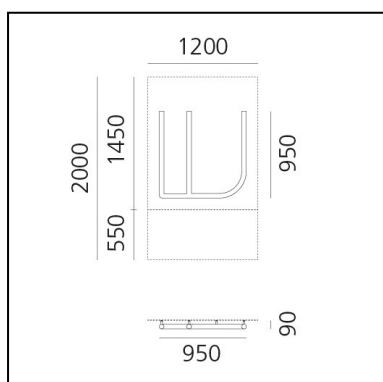

Alphabet of Light - Minuscole - Lettera W

BIG - Bjarke Ingels Group

LUMINAIRE

- Watt : **28W**
- Flusso luminoso emesso: **2394lm**
- CCT: **3000K**
- Efficiency: **88%**
- Efficacy: **85.51lm/W**
- CRI: **80**

DESCRIZIONE

Alphabet of light è un linguaggio di luce per comunicare in libertà, è un principio elementare che genera un sistema aperto. A partire da un abaco di essenziali elementi geometrici BIG disegna un nuovo font che si traduce in luce, un alfabeto con cui scrivere ed esprimere pensieri, uno strumento per modellare gli spazi. Alphabet of light permette di disegnare non solo con parole ma anche con segni grafici la luce nello spazio. Due elementi lineari di diverse lunghezze e due circolari si affiancano al sistema di lettere, numeri e simboli. L'elemento circolare, disponibile in due diametri, si scompone in moduli che consentono di unire gli elementi lineari secondo differenti angoli disegnando geometrie di volta in volta differenti. Questi semplici moduli base, dalle precise proporzioni geometriche, possono essere combinati tra loro costruendo infinite strutture di luce, essenziali o più complesse, lineari o curvilinee, definendo sospensioni che entrano nello spazio seguendo l'architettura o la funzionalità degli spazi. L'idea di BIG si combina alla competenza optoelettronica di Artemide per definire un principio costruttivo innovativo e restituire una luce continua e confortevole. È una presenza minima che racchiude un'altissima innovazione optoelettronica e meccanica brevettata.

CARATTERISTICHE

- Codice Prodotto: **1202w00A**
- Colore: **Bianco**
- Installazione: **Parete**
- Materiale: **Supporto in alluminio, elemento diffondente in tecnopolimero opalino.**
- Serie: **Design Collection, Architectural Indoor**
- Ambiente di utilizzo: **Interni**
- Emissione: **Diretta/indiretta**
- design by: **BIG - Bjarke Ingels Group**

DIMENSIONI

- Lunghezza: **950 mm**
- Altezza: **650 mm**

SORGENTI INCLUSE

- Categoria: **Led**
- Numero: **1**
- CRI: **80**
- Color Tolerance: **MacAdam 3SDCM**
- Service Life: **L70 (6K) = 36000h**