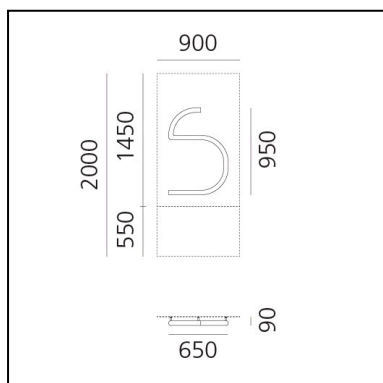

Alphabet of Light - Minuscole - Lettera S

BIG - Bjarke Ingels Group

LUMINAIRE

- Watt : **24W**
- Flusso luminoso emesso: **2079lm**
- CCT: **3000K**
- Efficiency: **88%**
- Efficacy: **86.63lm/W**
- CRI: **80**

DESCRIZIONE

Alphabet of light è un linguaggio di luce per comunicare in libertà, è un principio elementare che genera un sistema aperto. A partire da un abaco di essenziali elementi geometrici BIG disegna un nuovo font che si traduce in luce, un alfabeto con cui scrivere ed esprimere pensieri, uno strumento per modellare gli spazi. Alphabet of light permette di disegnare non solo con parole ma anche con segni grafici la luce nello spazio. Due elementi lineari di diverse lunghezze e due circolari si affiancano al sistema di lettere, numeri e simboli. L'elemento circolare, disponibile in due diametri, si scompone in moduli che consentono di unire gli elementi lineari secondo differenti angoli disegnando geometrie di volta in volta differenti. Questi semplici moduli base, dalle precise proporzioni geometriche, possono essere combinati tra loro costruendo infinite strutture di luce, essenziali o più complesse, lineari o curvilinee, definendo sospensioni che entrano nello spazio seguendo l'architettura o la funzionalità degli spazi. L'idea di BIG si combina alla competenza optoelettronica di Artemide per definire un principio costruttivo innovativo e restituire una luce continua e confortevole. È una presenza minima che racchiude un'altissima innovazione optoelettronica e meccanica brevettata.

CARATTERISTICHE

- Codice Prodotto: **1202s00A**
- Colore: **Bianco**
- Installazione: **Parete**
- Materiale: **Supporto in alluminio, elemento diffondente in tecnopolimero opalino.**
- Serie: **Design Collection, Architectural Indoor**
- Ambiente di utilizzo: **Interni**
- Emissione: **Diretta/indiretta**
- design by: **BIG - Bjarke Ingels Group**

DIMENSIONI

- Lunghezza: **650 mm**
- Altezza: **650 mm**

SORGENTI INCLUSE

- Categoria: **Led**
- Numero: **1**
- CRI: **80**
- Color Tolerance: **MacAdam 3SDCM**
- Service Life: **L70 (6K) = 36000h**