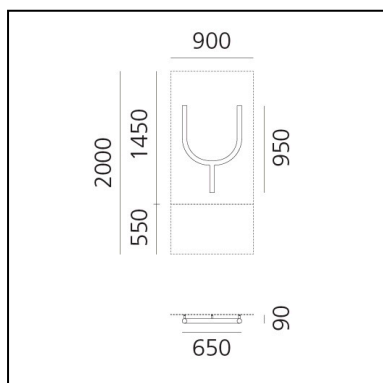

Alphabet of Light - Minuscole - Lettera y

BIG - Bjarke Ingels Group

LUMINAIRE

- Watt : **28W**
- Flusso luminoso emesso: **2421lm**
- CCT: **3000K**
- Efficiency: **88%**
- Efficacy: **86.47lm/W**
- CRI: **80**

DESCRIZIONE

Alphabet of light è un linguaggio di luce per comunicare in libertà, è un principio elementare che genera un sistema aperto. A partire da un abaco di essenziali elementi geometrici BIG disegna un nuovo font che si traduce in luce, un alfabeto con cui scrivere ed esprimere pensieri, uno strumento per modellare gli spazi. Alphabet of light permette di disegnare non solo con parole ma anche con segni grafici la luce nello spazio. Due elementi lineari di diverse lunghezze e due circolari si affiancano al sistema di lettere, numeri e simboli. L'elemento circolare, disponibile in due diametri, si scompone in moduli che consentono di unire gli elementi lineari secondo differenti angoli disegnando geometrie di volta in volta differenti. Questi semplici moduli base, dalle precise proporzioni geometriche, possono essere combinati tra loro costruendo infinite strutture di luce, essenziali o più complesse, lineari o curvilinee, definendo sospensioni che entrano nello spazio seguendo l'architettura o la funzionalità degli spazi. L'idea di BIG si combina alla competenza optoelettronica di Artemide per definire un principio costruttivo innovativo e restituire una luce continua e confortevole. È una presenza minima che racchiude un'altissima innovazione optoelettronica e meccanica brevettata.

CARATTERISTICHE

- Codice Prodotto: **1202y00A**
- Colore: **Bianco**
- Installazione: **Parete**
- Materiale: **Supporto in alluminio, elemento diffondente in tecnopolimero opalino.**
- Serie: **Design Collection, Architectural Indoor**
- Ambiente di utilizzo: **Interni**
- Emissione: **Diretta/indiretta**
- design by: **BIG - Bjarke Ingels Group**

DIMENSIONI

- Lunghezza: **650 mm**
- Altezza: **650 mm**

SORGENTI INCLUSE

- Categoria: **Led**
- Numero: **1**
- CRI: **80**
- Color Tolerance: **MacAdam 3SDCM**
- Service Life: **L70 (6K) = 36000h**