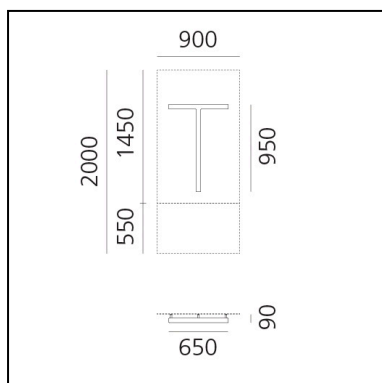

Alphabet of Light - Minuscole - Lettera t

BIG - Bjarke Ingels Group

LUMINAIRE

- Watt : **18W**
- Flusso luminoso emesso: **1557lm**
- CCT: **3000K**
- Efficiency: **88%**
- Efficacy: **86.51lm/W**
- CRI: **80**

DESCRIZIONE

Alphabet of light è un linguaggio di luce per comunicare in libertà, è un principio elementare che genera un sistema aperto. A partire da un abaco di essenziali elementi geometrici BIG disegna un nuovo font che si traduce in luce, un alfabeto con cui scrivere ed esprimere pensieri, uno strumento per modellare gli spazi. Alphabet of light permette di disegnare non solo con parole ma anche con segni grafici la luce nello spazio. Due elementi lineari di diverse lunghezze e due circolari si affiancano al sistema di lettere, numeri e simboli. L'elemento circolare, disponibile in due diametri, si scompone in moduli che consentono di unire gli elementi lineari secondo differenti angoli disegnando geometrie di volta in volta differenti. Questi semplici moduli base, dalle precise proporzioni geometriche, possono essere combinati tra loro costruendo infinite strutture di luce, essenziali o più complesse, lineari o curvilinee, definendo sospensioni che entrano nello spazio seguendo l'architettura o la funzionalità degli spazi. L'idea di BIG si combina alla competenza optoelettronica di Artemide per definire un principio costruttivo innovativo e restituire una luce continua e confortevole. È una presenza minima che racchiude un'altissima innovazione optoelettronica e meccanica brevettata.

CARATTERISTICHE

- Codice Prodotto: **1202t00A**
- Colore: **Bianco**
- Installazione: **Parete**
- Materiale: **Supporto in alluminio, elemento diffondente in tecnopolimero opalino.**
- Serie: **Design Collection, Architectural Indoor**
- Ambiente di utilizzo: **Interni**
- Emissione: **Diretta/indiretta**
- design by: **BIG - Bjarke Ingels Group**

DIMENSIONI

- Lunghezza: **350 mm**
- Altezza: **950 mm**

SORGENTI INCLUSE

- Categoria: **Led**
- Numero: **1**
- CRI: **80**
- Color Tolerance: **MacAdam 3SDCM**
- Service Life: **L70 (6K) = 36000h**