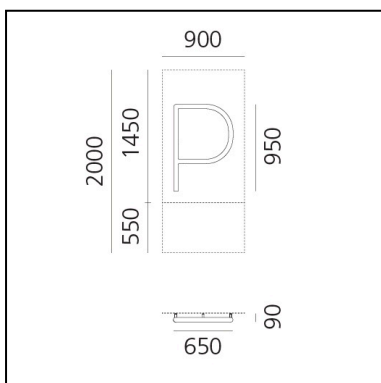

Alphabet of Light - Minuscole - Lettera p

BIG - Bjarke Ingels Group

LUMINAIRE

- Watt : **26W**
- Flusso luminoso emesso: **2295lm**
- CCT: **3000K**
- Efficiency: **88%**
- Efficacy: **88.28lm/W**
- CRI: **80**

DESCRIZIONE

Alphabet of light è un linguaggio di luce per comunicare in libertà, è un principio elementare che genera un sistema aperto. A partire da un abaco di essenziali elementi geometrici BIG disegna un nuovo font che si traduce in luce, un alfabeto con cui scrivere ed esprimere pensieri, uno strumento per modellare gli spazi. Alphabet of light permette di disegnare non solo con parole ma anche con segni grafici la luce nello spazio. Due elementi lineari di diverse lunghezze e due circolari si affiancano al sistema di lettere, numeri e simboli. L'elemento circolare, disponibile in due diametri, si scompone in moduli che consentono di unire gli elementi lineari secondo differenti angoli disegnando geometrie di volta in volta differenti. Questi semplici moduli base, dalle precise proporzioni geometriche, possono essere combinati tra loro costruendo infinite strutture di luce, essenziali o più complesse, lineari o curvilinee, definendo sospensioni che entrano nello spazio seguendo l'architettura o la funzionalità degli spazi. L'idea di BIG si combina alla competenza optoelettronica di Artemide per definire un principio costruttivo innovativo e restituire una luce continua e confortevole. È una presenza minima che racchiude un'altissima innovazione optoelettronica e meccanica brevettata.

CARATTERISTICHE

- Codice Prodotto: **1202p00A**
- Colore: **Bianco**
- Installazione: **Parete**
- Materiale: **Supporto in alluminio, elemento diffondente in tecnopolimero opalino.**
- Serie: **Design Collection, Architectural Indoor**
- Ambiente di utilizzo: **Interni**
- Emissione: **Diretta/indiretta**
- design by: **BIG - Bjarke Ingels Group**

DIMENSIONI

- Lunghezza: **650 mm**
- Altezza: **950 mm**

SORGENTI INCLUSE

- Categoria: **Led**
- Numero: **1**
- CRI: **80**
- Color Tolerance: **MacAdam 3SDCM**
- Service Life: **L70 (6K) = 36000h**