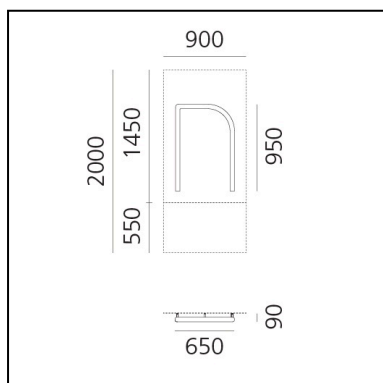

Alphabet of Light - Minuscole - Lettera n

BIG - Bjarke Ingels Group

LUMINAIRE

- Watt : **22W**
- Flusso luminoso emesso: **1872lm**
- CCT: **3000K**
- Efficiency: **88%**
- Efficacy: **85.10lm/W**
- CRI: **80**

DESCRIZIONE

Alphabet of light è un linguaggio di luce per comunicare in libertà, è un principio elementare che genera un sistema aperto. A partire da un abaco di essenziali elementi geometrici BIG disegna un nuovo font che si traduce in luce, un alfabeto con cui scrivere ed esprimere pensieri, uno strumento per modellare gli spazi. Alphabet of light permette di disegnare non solo con parole ma anche con segni grafici la luce nello spazio. Due elementi lineari di diverse lunghezze e due circolari si affiancano al sistema di lettere, numeri e simboli. L'elemento circolare, disponibile in due diametri, si scompone in moduli che consentono di unire gli elementi lineari secondo differenti angoli disegnando geometrie di volta in volta differenti. Questi semplici moduli base, dalle precise proporzioni geometriche, possono essere combinati tra loro costruendo infinite strutture di luce, essenziali o più complesse, lineari o curvilinee, definendo sospensioni che entrano nello spazio seguendo l'architettura o la funzionalità degli spazi. L'idea di BIG si combina alla competenza optoelettronica di Artemide per definire un principio costruttivo innovativo e restituire una luce continua e confortevole. È una presenza minima che racchiude un'altissima innovazione optoelettronica e meccanica brevettata.

CARATTERISTICHE

- Codice Prodotto: **1202n00A**
- Colore: **Bianco**
- Installazione: **Parete**
- Materiale: **Supporto in alluminio, elemento diffondente in tecnopolimero opalino.**
- Serie: **Design Collection, Architectural Indoor**
- Ambiente di utilizzo: **Interni**
- Emissione: **Diretta/indiretta**
- design by: **BIG - Bjarke Ingels Group**

DIMENSIONI

- Lunghezza: **650 mm**
- Altezza: **650 mm**

SORGENTI INCLUSE

- Categoria: **Led**
- Numero: **1**
- CRI: **80**
- Color Tolerance: **MacAdam 3SDCM**
- Service Life: **L70 (6K) = 36000h**