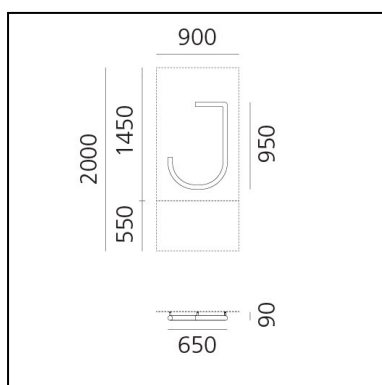

Alphabet of Light - Minuscole - Lettera j

BIG - Bjarke Ingels Group

LUMINAIRE

- Watt : **14W**
- Flusso luminoso emesso: **1215lm**
- CCT: **3000K**
- Efficiency: **88%**
- Efficacy: **86.79lm/W**
- CRI: **80**

DESCRIZIONE

Alphabet of light è un linguaggio di luce per comunicare in libertà, è un principio elementare che genera un sistema aperto. A partire da un abaco di essenziali elementi geometrici BIG disegna un nuovo font che si traduce in luce, un alfabeto con cui scrivere ed esprimere pensieri, uno strumento per modellare gli spazi. Alphabet of light permette di disegnare non solo con parole ma anche con segni grafici la luce nello spazio. Due elementi lineari di diverse lunghezze e due circolari si affiancano al sistema di lettere, numeri e simboli. L'elemento circolare, disponibile in due diametri, si scompone in moduli che consentono di unire gli elementi lineari secondo differenti angoli disegnando geometrie di volta in volta differenti. Questi semplici moduli base, dalle precise proporzioni geometriche, possono essere combinati tra loro costruendo infinite strutture di luce, essenziali o più complesse, lineari o curvilinee, definendo sospensioni che entrano nello spazio seguendo l'architettura o la funzionalità degli spazi. L'idea di BIG si combina alla competenza optoelettronica di Artemide per definire un principio costruttivo innovativo e restituire una luce continua e confortevole. È una presenza minima che racchiude un'altissima innovazione optoelettronica e meccanica brevettata.

CARATTERISTICHE

- Codice Prodotto: **1202j00A**
- Colore: **Bianco**
- Installazione: **Parete**
- Materiale: **Supporto in alluminio, elemento diffondente in tecnopolimero opalino.**
- Serie: **Design Collection, Architectural Indoor**
- Ambiente di utilizzo: **Interni**
- Emissione: **Diretta/indiretta**
- design by: **BIG - Bjarke Ingels Group**

DIMENSIONI

- Lunghezza: **350 mm**
- Altezza: **950 mm**

SORGENTI INCLUSE

- Categoria: **Led**
- Numero: **1**
- CRI: **80**
- Color Tolerance: **MacAdam 3SDCM**
- Service Life: **L70 (6K) = 36000h**