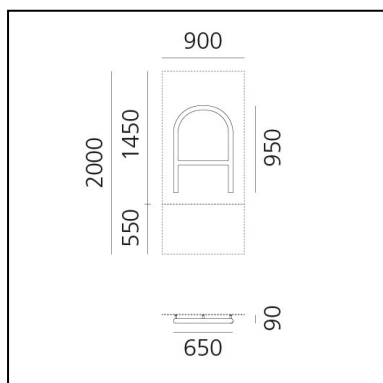

Alphabet of Light - Minuscole - Lettera â

BIG - Bjarke Ingels Group

LUMINAIRE

- Watt : **28W**
- Flusso luminoso emesso: **2511lm**
- CCT: **3000K**
- Efficiency: **88%**
- Efficacy: **89.68lm/W**
- CRI: **80**

DESCRIZIONE

Alphabet of light è un linguaggio di luce per comunicare in libertà, è un principio elementare che genera un sistema aperto. A partire da un abaco di essenziali elementi geometrici BIG disegna un nuovo font che si traduce in luce, un alfabeto con cui scrivere ed esprimere pensieri, uno strumento per modellare gli spazi. Alphabet of light permette di disegnare non solo con parole ma anche con segni grafici la luce nello spazio. Due elementi lineari di diverse lunghezze e due circolari si affiancano al sistema di lettere, numeri e simboli. L'elemento circolare, disponibile in due diametri, si scompone in moduli che consentono di unire gli elementi lineari secondo differenti angoli disegnando geometrie di volta in volta differenti. Questi semplici moduli base, dalle precise proporzioni geometriche, possono essere combinati tra loro costruendo infinite strutture di luce, essenziali o più complesse, lineari o curvilinee, definendo sospensioni che entrano nello spazio seguendo l'architettura o la funzionalità degli spazi. L'idea di BIG si combina alla competenza optoelettronica di Artemide per definire un principio costruttivo innovativo e restituire una luce continua e confortevole. È una presenza minima che racchiude un'altissima innovazione optoelettronica e meccanica brevettata.

CARATTERISTICHE

- Codice Prodotto: **1202E00A**
- Colore: **Bianco**
- Installazione: **Parete**
- Materiale: **Supporto in alluminio, elemento diffondente in tecnopolimero opalino.**
- Serie: **Design Collection, Architectural Indoor**
- Ambiente di utilizzo: **Interni**
- Emissione: **Diretta/indiretta**
- design by: **BIG - Bjarke Ingels Group**

DIMENSIONI

- Lunghezza: **650 mm**
- Altezza: **650 mm**

SORGENTI INCLUSE

- Categoria: **Led**
- Numero: **1**
- CRI: **80**
- Color Tolerance: **MacAdam 3SDCM**
- Service Life: **L70 (6K) = 36000h**