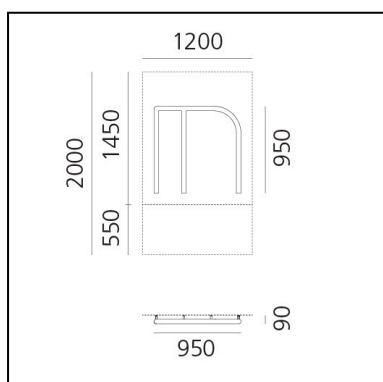

Alphabet of Light - Minuscole - Lettera m

BIG - Bjarke Ingels Group

LUMINAIRE

- Watt : **34W**
- Flusso luminoso emesso: **2862lm**
- CCT: **3000K**
- Efficiency: **88%**
- Efficacy: **84.18lm/W**
- CRI: **80**

DESCRIZIONE

Alphabet of light è un linguaggio di luce per comunicare in libertà, è un principio elementare che genera un sistema aperto. A partire da un abaco di essenziali elementi geometrici BIG disegna un nuovo font che si traduce in luce, un alfabeto con cui scrivere ed esprimere pensieri, uno strumento per modellare gli spazi. Alphabet of light permette di disegnare non solo con parole ma anche con segni grafici la luce nello spazio. Due elementi lineari di diverse lunghezze e due circolari si affiancano al sistema di lettere, numeri e simboli. L'elemento circolare, disponibile in due diametri, si scompone in moduli che consentono di unire gli elementi lineari secondo differenti angoli disegnando geometrie di volta in volta differenti. Questi semplici moduli base, dalle precise proporzioni geometriche, possono essere combinati tra loro costruendo infinite strutture di luce, essenziali o più complesse, lineari o curvilinee, definendo sospensioni che entrano nello spazio seguendo l'architettura o la funzionalità degli spazi. L'idea di BIG si combina alla competenza optoelettronica di Artemide per definire un principio costruttivo innovativo e restituire una luce continua e confortevole. È una presenza minima che racchiude un'altissima innovazione optoelettronica e meccanica brevettata.

CARATTERISTICHE

- Codice Prodotto: **1202m00A**
- Colore: **Bianco**
- Installazione: **Parete**
- Materiale: **Supporto in alluminio, elemento diffondente in tecnopolimero opalino.**
- Serie: **Design Collection, Architectural Indoor**
- Ambiente di utilizzo: **Interni**
- Emissione: **Diretta/indiretta**
- design by: **BIG - Bjarke Ingels Group**

DIMENSIONI

- Lunghezza: **950 mm**
- Altezza: **650 mm**

SORGENTI INCLUSE

- Categoria: **Led**
- Numero: **1**
- CRI: **80**
- Color Tolerance: **MacAdam 3SDCM**
- Service Life: **L70 (6K) = 36000h**