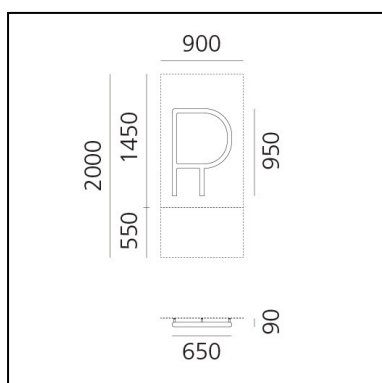

Alphabet of Light - Minuscole - Lettera r

BIG - Bjarke Ingels Group

r

LUMINAIRE

- Watt : **14W**
- Flusso luminoso emesso: **1233lm**
- CCT: **3000K**
- Efficiency: **88%**
- Efficacy: **88.08lm/W**
- CRI: **80**

DESCRIZIONE

Alphabet of light è un linguaggio di luce per comunicare in libertà, è un principio elementare che genera un sistema aperto. A partire da un abaco di essenziali elementi geometrici BIG disegna un nuovo font che si traduce in luce, un alfabeto con cui scrivere ed esprimere pensieri, uno strumento per modellare gli spazi. Alphabet of light permette di disegnare non solo con parole ma anche con segni grafici la luce nello spazio. Due elementi lineari di diverse lunghezze e due circolari si affiancano al sistema di lettere, numeri e simboli. L'elemento circolare, disponibile in due diametri, si scompone in moduli che consentono di unire gli elementi lineari secondo differenti angoli disegnando geometrie di volta in volta differenti. Questi semplici moduli base, dalle precise proporzioni geometriche, possono essere combinati tra loro costruendo infinite strutture di luce, essenziali o più complesse, lineari o curvilinee, definendo sospensioni che entrano nello spazio seguendo l'architettura o la funzionalità degli spazi. L'idea di BIG si combina alla competenza optoelettronica di Artemide per definire un principio costruttivo innovativo e restituire una luce continua e confortevole. È una presenza minima che racchiude un'altissima innovazione optoelettronica e meccanica brevettata.

CARATTERISTICHE

- Codice Prodotto: **1202r00A**
- Colore: **Bianco**
- Installazione: **Parete**
- Materiale: **Supporto in alluminio, elemento diffondente in tecnopolimero opalino.**
- Serie: **Design Collection, Architectural Indoor**
- Ambiente di utilizzo: **Interni**
- Emissione: **Diretta/indiretta**
- design by: **BIG - Bjarke Ingels Group**

DIMENSIONI

- Lunghezza: **350 mm**
- Altezza: **650 mm**

SORGENTI INCLUSE

- Categoria: **Led**
- Numero: **1**
- CRI: **80**
- Color Tolerance: **MacAdam 3SDCM**
- Service Life: **L70 (6K) = 36000h**