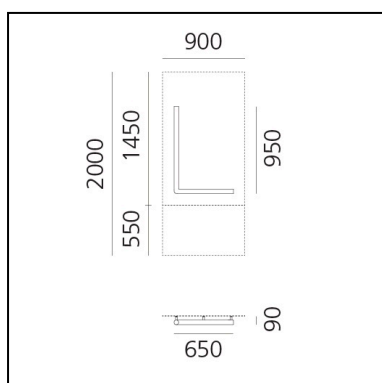

Alphabet of Light - Minuscole - Lettera I

BIG - Bjarke Ingels Group

LUMINAIRE

- Watt : **12W**
- Flusso luminoso emesso: **1008lm**
- CCT: **3000K**
- Efficiency: **88%**
- Efficacy: **84.00lm/W**
- CRI: **80**

DESCRIZIONE

Alphabet of light è un linguaggio di luce per comunicare in libertà, è un principio elementare che genera un sistema aperto. A partire da un abaco di essenziali elementi geometrici BIG disegna un nuovo font che si traduce in luce, un alfabeto con cui scrivere ed esprimere pensieri, uno strumento per modellare gli spazi. Alphabet of light permette di disegnare non solo con parole ma anche con segni grafici la luce nello spazio. Due elementi lineari di diverse lunghezze e due circolari si affiancano al sistema di lettere, numeri e simboli. L'elemento circolare, disponibile in due diametri, si scompone in moduli che consentono di unire gli elementi lineari secondo differenti angoli disegnando geometrie di volta in volta differenti. Questi semplici moduli base, dalle precise proporzioni geometriche, possono essere combinati tra loro costruendo infinite strutture di luce, essenziali o più complesse, lineari o curvilinee, definendo sospensioni che entrano nello spazio seguendo l'architettura o la funzionalità degli spazi. L'idea di BIG si combina alla competenza optoelettronica di Artemide per definire un principio costruttivo innovativo e restituire una luce continua e confortevole. È una presenza minima che racchiude un'altissima innovazione optoelettronica e meccanica brevettata.

CARATTERISTICHE

- Codice Prodotto: **1202I00A**
- Colore: **Bianco**
- Installazione: **Parete**
- Materiale: **Supporto in alluminio, elemento diffondente in tecnopolimero opalino.**
- Serie: **Design Collection, Architectural Indoor**
- Ambiente di utilizzo: **Interni**
- Emissione: **Diretta/indiretta**
- design by: **BIG - Bjarke Ingels Group**

DIMENSIONI

- Lunghezza: **50 mm**
- Altezza: **950 mm**

SORGENTI INCLUSE

- Categoria: **Led**
- Numero: **1**
- CRI: **80**
- Color Tolerance: **MacAdam 3SDCM**
- Service Life: **L70 (6K) = 36000h**