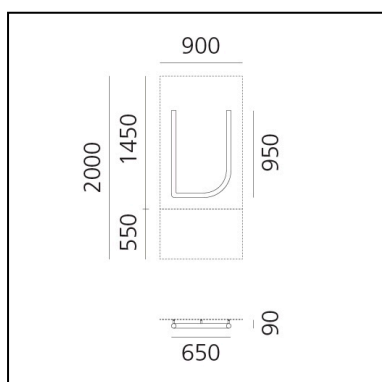

Alphabet of Light - Minuscole - Lettera

V

BIG - Bjarke Ingels Group

LUMINAIRE

- Watt : **20W**
- Flusso luminoso emesso: **1746lm**
- CCT: **3000K**
- Efficiency: **88%**
- Efficacy: **87.31lm/W**
- CRI: **80**

DESCRIZIONE

Alphabet of light è un linguaggio di luce per comunicare in libertà, è un principio elementare che genera un sistema aperto. A partire da un abaco di essenziali elementi geometrici BIG disegna un nuovo font che si traduce in luce, un alfabeto con cui scrivere ed esprimere pensieri, uno strumento per modellare gli spazi. Alphabet of light permette di disegnare non solo con parole ma anche con segni grafici la luce nello spazio. Due elementi lineari di diverse lunghezze e due circolari si affiancano al sistema di lettere, numeri e simboli. L'elemento circolare, disponibile in due diametri, si scompone in moduli che consentono di unire gli elementi lineari secondo differenti angoli disegnando geometrie di volta in volta differenti. Questi semplici moduli base, dalle precise proporzioni geometriche, possono essere combinati tra loro costruendo infinite strutture di luce, essenziali o più complesse, lineari o curvilinee, definendo sospensioni che entrano nello spazio seguendo l'architettura o la funzionalità degli spazi. L'idea di BIG si combina alla competenza optoelettronica di Artemide per definire un principio costruttivo innovativo e restituire una luce continua e confortevole. È una presenza minima che racchiude un'altissima innovazione optoelettronica e meccanica brevettata.

CARATTERISTICHE

- Codice Prodotto: **1202v00A**
- Colore: **Bianco**
- Installazione: **Parete**
- Materiale: **Supporto in alluminio, elemento diffondente in tecnopolimero opalino.**
- Serie: **Design Collection, Architectural Indoor**
- Ambiente di utilizzo: **Interni**
- Emissione: **Diretta/indiretta**
- design by: **BIG - Bjarke Ingels Group**

DIMENSIONI

- Lunghezza: **650 mm**
- Altezza: **650 mm**

SORGENTI INCLUSE

- Categoria: **Led**
- Numero: **1**
- CRI: **80**
- Color Tolerance: **MacAdam 3SDCM**
- Service Life: **L70 (6K) = 36000h**