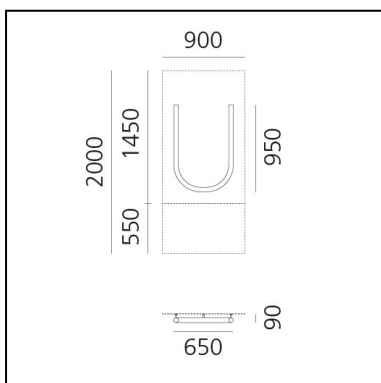

Alphabet of Light - Minuscole - Lettera U

BIG - Bjarke Ingels Group

LUMINAIRE

- Watt : **22W**
- Flusso luminoso emesso: **1872lm**
- CCT: **3000K**
- Efficiency: **88%**
- Efficacy: **85.10lm/W**
- CRI: **80**

DESCRIZIONE

Alphabet of light è un linguaggio di luce per comunicare in libertà, è un principio elementare che genera un sistema aperto. A partire da un abaco di essenziali elementi geometrici BIG disegna un nuovo font che si traduce in luce, un alfabeto con cui scrivere ed esprimere pensieri, uno strumento per modellare gli spazi. Alphabet of light permette di disegnare non solo con parole ma anche con segni grafici la luce nello spazio. Due elementi lineari di diverse lunghezze e due circolari si affiancano al sistema di lettere, numeri e simboli. L'elemento circolare, disponibile in due diametri, si scompone in moduli che consentono di unire gli elementi lineari secondo differenti angoli disegnando geometrie di volta in volta differenti. Questi semplici moduli base, dalle precise proporzioni geometriche, possono essere combinati tra loro costruendo infinite strutture di luce, essenziali o più complesse, lineari o curvilinee, definendo sospensioni che entrano nello spazio seguendo l'architettura o la funzionalità degli spazi. L'idea di BIG si combina alla competenza optoelettronica di Artemide per definire un principio costruttivo innovativo e restituire una luce continua e confortevole. È una presenza minima che racchiude un'altissima innovazione optoelettronica e meccanica brevettata.

CARATTERISTICHE

- Codice Prodotto: **1202u00A**
- Colore: **Bianco**
- Installazione: **Parete**
- Materiale: **Supporto in alluminio, elemento diffondente in tecnopolimero opalino.**
- Serie: **Design Collection, Architectural Indoor**
- Ambiente di utilizzo: **Interni**
- Emissione: **Diretta/indiretta**
- design by: **BIG - Bjarke Ingels Group**

DIMENSIONI

- Lunghezza: **650 mm**
- Altezza: **650 mm**

SORGENTI INCLUSE

- Categoria: **Led**
- Numero: **1**
- CRI: **80**
- Color Tolerance: **MacAdam 3SDCM**
- Service Life: **L70 (6K) = 36000h**