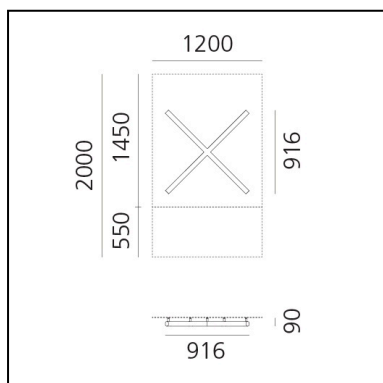

Alphabet of Light - Minuscole - Lettera X

BIG - Bjarke Ingels Group

LUMINAIRE

- Watt : **16W**
- Flusso luminoso emesso: **1368lm**
- CCT: **3000K**
- Efficiency: **88%**
- Efficacy: **85.51lm/W**
- CRI: **80**

DESCRIZIONE

Alphabet of light è un linguaggio di luce per comunicare in libertà, è un principio elementare che genera un sistema aperto. A partire da un abaco di essenziali elementi geometrici BIG disegna un nuovo font che si traduce in luce, un alfabeto con cui scrivere ed esprimere pensieri, uno strumento per modellare gli spazi. Alphabet of light permette di disegnare non solo con parole ma anche con segni grafici la luce nello spazio. Due elementi lineari di diverse lunghezze e due circolari si affiancano al sistema di lettere, numeri e simboli. L'elemento circolare, disponibile in due diametri, si scompone in moduli che consentono di unire gli elementi lineari secondo differenti angoli disegnando geometrie di volta in volta differenti. Questi semplici moduli base, dalle precise proporzioni geometriche, possono essere combinati tra loro costruendo infinite strutture di luce, essenziali o più complesse, lineari o curvilinee, definendo sospensioni che entrano nello spazio seguendo l'architettura o la funzionalità degli spazi. L'idea di BIG si combina alla competenza optoelettronica di Artemide per definire un principio costruttivo innovativo e restituire una luce continua e confortevole. È una presenza minima che racchiude un'altissima innovazione optoelettronica e meccanica brevettata.

CARATTERISTICHE

- Codice Prodotto: **1202x00A**
- Colore: **Bianco**
- Installazione: **Parete**
- Materiale: **Supporto in alluminio, elemento diffondente in tecnopolimero opalino.**
- Serie: **Design Collection, Architectural Indoor**
- Ambiente di utilizzo: **Interni**
- Emissione: **Diretta/indiretta**
- design by: **BIG - Bjarke Ingels Group**

DIMENSIONI

- Lunghezza: **650 mm**
- Altezza: **650 mm**

SORGENTI INCLUSE

- Categoria: **Led**
- Numero: **1**
- CRI: **80**
- Color Tolerance: **MacAdam 3SDCM**
- Service Life: **L70 (6K) = 36000h**