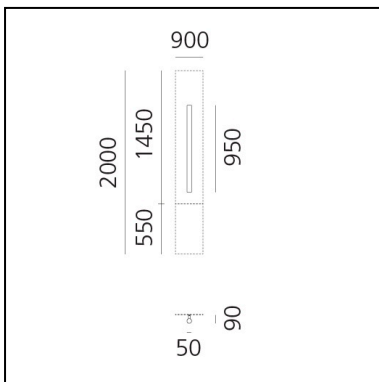

Alphabet of Light - Minuscole - Lettera i

BIG - Bjarke Ingels Group

LUMINAIRE

- Watt : **8W**
- Flusso luminoso emesso: **684lm**
- CCT: **3000K**
- Efficiency: **88%**
- Efficacy: **85.50lm/W**
- CRI: **80**

DESCRIZIONE

Alphabet of light è un linguaggio di luce per comunicare in libertà, è un principio elementare che genera un sistema aperto. A partire da un abaco di essenziali elementi geometrici BIG disegna un nuovo font che si traduce in luce, un alfabeto con cui scrivere ed esprimere pensieri, uno strumento per modellare gli spazi. Alphabet of light permette di disegnare non solo con parole ma anche con segni grafici la luce nello spazio. Due elementi lineari di diverse lunghezze e due circolari si affiancano al sistema di lettere, numeri e simboli. L'elemento circolare, disponibile in due diametri, si scompone in moduli che consentono di unire gli elementi lineari secondo differenti angoli disegnando geometrie di volta in volta differenti. Questi semplici moduli base, dalle precise proporzioni geometriche, possono essere combinati tra loro costruendo infinite strutture di luce, essenziali o più complesse, lineari o curvilinee, definendo sospensioni che entrano nello spazio seguendo l'architettura o la funzionalità degli spazi. L'idea di BIG si combina alla competenza optoelettronica di Artemide per definire un principio costruttivo innovativo e restituire una luce continua e confortevole. È una presenza minima che racchiude un'altissima innovazione optoelettronica e meccanica brevettata.

CARATTERISTICHE

- Codice Prodotto: **1202i00A**
- Colore: **Bianco**
- Installazione: **Parete**
- Materiale: **Supporto in alluminio, elemento diffondente in tecnopolimero opalino.**
- Serie: **Design Collection, Architectural Indoor**
- Ambiente di utilizzo: **Interni**
- Emissione: **Diretta/indiretta**
- design by: **BIG - Bjarke Ingels Group**

DIMENSIONI

- Lunghezza: **50 mm**
- Altezza: **650 mm**

SORGENTI INCLUSE

- Categoria: **Led**
- Numero: **1**
- CRI: **80**
- Color Tolerance: **MacAdam 3SDCM**
- Service Life: **L70 (6K) = 36000h**