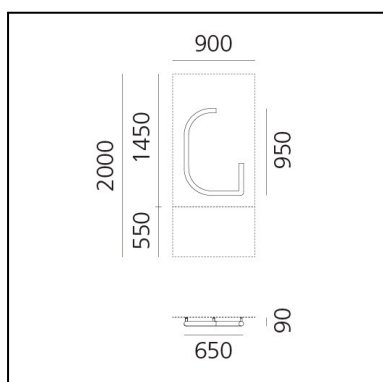

Alphabet of Light - Minuscole - Lettera g

BIG - Bjarke Ingels Group

LUMINAIRE

- Watt : **28W**
- Flusso luminoso emesso: **2502lm**
- CCT: **3000K**
- Efficiency: **88%**
- Efficacy: **89.36lm/W**
- CRI: **80**

DESCRIZIONE

Alphabet of light è un linguaggio di luce per comunicare in libertà, è un principio elementare che genera un sistema aperto. A partire da un abaco di essenziali elementi geometrici BIG disegna un nuovo font che si traduce in luce, un alfabeto con cui scrivere ed esprimere pensieri, uno strumento per modellare gli spazi. Alphabet of light permette di disegnare non solo con parole ma anche con segni grafici la luce nello spazio. Due elementi lineari di diverse lunghezze e due circolari si affiancano al sistema di lettere, numeri e simboli. L'elemento circolare, disponibile in due diametri, si scompone in moduli che consentono di unire gli elementi lineari secondo differenti angoli disegnando geometrie di volta in volta differenti. Questi semplici moduli base, dalle precise proporzioni geometriche, possono essere combinati tra loro costruendo infinite strutture di luce, essenziali o più complesse, lineari o curvilinee, definendo sospensioni che entrano nello spazio seguendo l'architettura o la funzionalità degli spazi. L'idea di BIG si combina alla competenza optoelettronica di Artemide per definire un principio costruttivo innovativo e restituire una luce continua e confortevole. È una presenza minima che racchiude un'altissima innovazione optoelettronica e meccanica brevettata.

CARATTERISTICHE

- Codice Prodotto: **1202g00A**
- Colore: **Bianco**
- Installazione: **Parete**
- Materiale: **Supporto in alluminio, elemento diffondente in tecnopolimero opalino.**
- Serie: **Design Collection, Architectural Indoor**
- Ambiente di utilizzo: **Interni**
- Emissione: **Diretta/indiretta**
- design by: **BIG - Bjarke Ingels Group**

DIMENSIONI

- Lunghezza: **650 mm**
- Altezza: **950 mm**

SORGENTI INCLUSE

- Categoria: **Led**
- Numero: **1**
- CRI: **80**
- Color Tolerance: **MacAdam 3SDCM**
- Service Life: **L70 (6K) = 36000h**