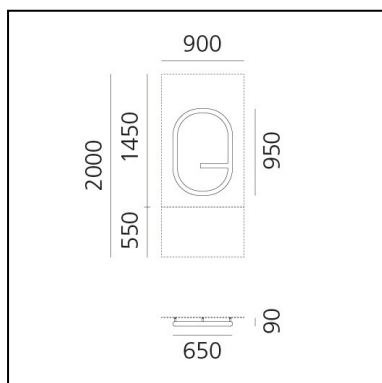

Alphabet of Light - Minuscole - Lettera q

BIG - Bjarke Ingels Group

LUMINAIRE

- Watt : **26W**
- Flusso luminoso emesso: **2295lm**
- CCT: **3000K**
- Efficiency: **88%**
- Efficacy: **88.28lm/W**
- CRI: **80**

DESCRIZIONE

Alphabet of light è un linguaggio di luce per comunicare in libertà, è un principio elementare che genera un sistema aperto. A partire da un abaco di essenziali elementi geometrici BIG disegna un nuovo font che si traduce in luce, un alfabeto con cui scrivere ed esprimere pensieri, uno strumento per modellare gli spazi. Alphabet of light permette di disegnare non solo con parole ma anche con segni grafici la luce nello spazio. Due elementi lineari di diverse lunghezze e due circolari si affiancano al sistema di lettere, numeri e simboli. L'elemento circolare, disponibile in due diametri, si scompone in moduli che consentono di unire gli elementi lineari secondo differenti angoli disegnando geometrie di volta in volta differenti. Questi semplici moduli base, dalle precise proporzioni geometriche, possono essere combinati tra loro costruendo infinite strutture di luce, essenziali o più complesse, lineari o curvilinee, definendo sospensioni che entrano nello spazio seguendo l'architettura o la funzionalità degli spazi. L'idea di BIG si combina alla competenza optoelettronica di Artemide per definire un principio costruttivo innovativo e restituire una luce continua e confortevole. È una presenza minima che racchiude un'altissima innovazione optoelettronica e meccanica brevettata.

CARATTERISTICHE

- Codice Prodotto: **1202q00A**
- Colore: **Bianco**
- Installazione: **Parete**
- Materiale: **Supporto in alluminio, elemento diffondente in tecnopolimero opalino.**
- Serie: **Design Collection, Architectural Indoor**
- Ambiente di utilizzo: **Interni**
- Emissione: **Diretta/indiretta**
- design by: **BIG - Bjarke Ingels Group**

DIMENSIONI

- Lunghezza: **650 mm**
- Altezza: **950 mm**

SORGENTI INCLUSE

- Categoria: **Led**
- Numero: **1**
- CRI: **80**
- Color Tolerance: **MacAdam 3SDCM**
- Service Life: **L70 (6K) = 36000h**