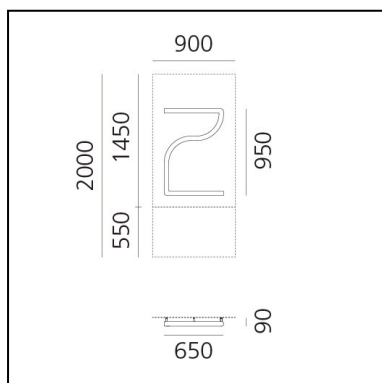

Alphabet of Light - Minuscole - Lettera Z

BIG - Bjarke Ingels Group

LUMINAIRE

- Watt : **28W**
- Flusso luminoso emesso: **2412lm**
- CCT: **3000K**
- Efficiency: **88%**
- Efficacy: **86.15lm/W**
- CRI: **80**

DESCRIZIONE

Alphabet of light è un linguaggio di luce per comunicare in libertà, è un principio elementare che genera un sistema aperto. A partire da un abaco di essenziali elementi geometrici BIG disegna un nuovo font che si traduce in luce, un alfabeto con cui scrivere ed esprimere pensieri, uno strumento per modellare gli spazi. Alphabet of light permette di disegnare non solo con parole ma anche con segni grafici la luce nello spazio. Due elementi lineari di diverse lunghezze e due circolari si affiancano al sistema di lettere, numeri e simboli. L'elemento circolare, disponibile in due diametri, si scompone in moduli che consentono di unire gli elementi lineari secondo differenti angoli disegnando geometrie di volta in volta differenti. Questi semplici moduli base, dalle precise proporzioni geometriche, possono essere combinati tra loro costruendo infinite strutture di luce, essenziali o più complesse, lineari o curvilinee, definendo sospensioni che entrano nello spazio seguendo l'architettura o la funzionalità degli spazi. L'idea di BIG si combina alla competenza optoelettronica di Artemide per definire un principio costruttivo innovativo e restituire una luce continua e confortevole. È una presenza minima che racchiude un'altissima innovazione optoelettronica e meccanica brevettata.

CARATTERISTICHE

- Codice Prodotto: **1202z00A**
- Colore: **Bianco**
- Installazione: **Parete**
- Materiale: **Supporto in alluminio, elemento diffondente in tecnopolimero opalino.**
- Serie: **Design Collection, Architectural Indoor**
- Ambiente di utilizzo: **Interni**
- Emissione: **Diretta/indiretta**
- design by: **BIG - Bjarke Ingels Group**

DIMENSIONI

- Lunghezza: **650 mm**
- Altezza: **650 mm**

SORGENTI INCLUSE

- Categoria: **Led**
- Numero: **1**
- CRI: **80**
- Color Tolerance: **MacAdam 3SDCM**
- Service Life: **L70 (6K) = 36000h**