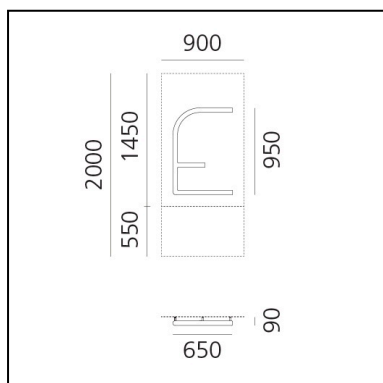

Alphabet of Light - Minuscole - Lettera e

BIG - Bjarke Ingels Group

LUMINAIRE

- Watt : **22W**
- Flusso luminoso emesso: **1971lm**
- CCT: **3000K**
- Efficiency: **88%**
- Efficacy: **89.60lm/W**
- CRI: **80**

DESCRIZIONE

Alphabet of light è un linguaggio di luce per comunicare in libertà, è un principio elementare che genera un sistema aperto. A partire da un abaco di essenziali elementi geometrici BIG disegna un nuovo font che si traduce in luce, un alfabeto con cui scrivere ed esprimere pensieri, uno strumento per modellare gli spazi. Alphabet of light permette di disegnare non solo con parole ma anche con segni grafici la luce nello spazio. Due elementi lineari di diverse lunghezze e due circolari si affiancano al sistema di lettere, numeri e simboli. L'elemento circolare, disponibile in due diametri, si scompone in moduli che consentono di unire gli elementi lineari secondo differenti angoli disegnando geometrie di volta in volta differenti. Questi semplici moduli base, dalle precise proporzioni geometriche, possono essere combinati tra loro costruendo infinite strutture di luce, essenziali o più complesse, lineari o curvilinee, definendo sospensioni che entrano nello spazio seguendo l'architettura o la funzionalità degli spazi. L'idea di BIG si combina alla competenza optoelettronica di Artemide per definire un principio costruttivo innovativo e restituire una luce continua e confortevole. È una presenza minima che racchiude un'altissima innovazione optoelettronica e meccanica brevettata.

CARATTERISTICHE

- Codice Prodotto: **1202e00A**
- Colore: **Bianco**
- Installazione: **Parete**
- Materiale: **Supporto in alluminio, elemento diffondente in tecnopolimero opalino.**
- Serie: **Design Collection, Architectural Indoor**
- Ambiente di utilizzo: **Interni**
- Emissione: **Diretta/indiretta**
- design by: **BIG - Bjarke Ingels Group**

DIMENSIONI

- Lunghezza: **650 mm**
- Altezza: **650 mm**

SORGENTI INCLUSE

- Categoria: **Led**
- Numero: **1**
- CRI: **80**
- Color Tolerance: **MacAdam 3SDCM**
- Service Life: **L70 (6K) = 36000h**