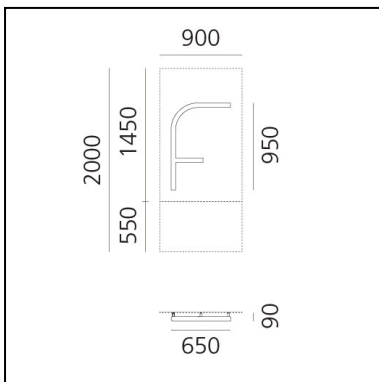

Alphabet of Light - Minuscole - Lettera f

BIG - Bjarke Ingels Group

LUMINAIRE

- Watt : **18W**
- Flusso luminoso emesso: **1557lm**
- CCT: **3000K**
- Efficiency: **88%**
- Efficacy: **86.51lm/W**
- CRI: **80**

DESCRIZIONE

Alphabet of light è un linguaggio di luce per comunicare in libertà, è un principio elementare che genera un sistema aperto. A partire da un abaco di essenziali elementi geometrici BIG disegna un nuovo font che si traduce in luce, un alfabeto con cui scrivere ed esprimere pensieri, uno strumento per modellare gli spazi. Alphabet of light permette di disegnare non solo con parole ma anche con segni grafici la luce nello spazio. Due elementi lineari di diverse lunghezze e due circolari si affiancano al sistema di lettere, numeri e simboli. L'elemento circolare, disponibile in due diametri, si scompone in moduli che consentono di unire gli elementi lineari secondo differenti angoli disegnando geometrie di volta in volta differenti. Questi semplici moduli base, dalle precise proporzioni geometriche, possono essere combinati tra loro costruendo infinite strutture di luce, essenziali o più complesse, lineari o curvilinee, definendo sospensioni che entrano nello spazio seguendo l'architettura o la funzionalità degli spazi. L'idea di BIG si combina alla competenza optoelettronica di Artemide per definire un principio costruttivo innovativo e restituire una luce continua e confortevole. È una presenza minima che racchiude un'altissima innovazione optoelettronica e meccanica brevettata.

CARATTERISTICHE

- Codice Prodotto: **1202f00A**
- Colore: **Bianco**
- Installazione: **Parete**
- Materiale: **Supporto in alluminio, elemento diffondente in tecnopolimero opalino.**
- Serie: **Design Collection, Architectural Indoor**
- Ambiente di utilizzo: **Interni**
- Emissione: **Diretta/indiretta**
- design by: **BIG - Bjarke Ingels Group**

DIMENSIONI

- Lunghezza: **350 mm**
- Altezza: **950 mm**

SORGENTI INCLUSE

- Categoria: **Led**
- Numero: **1**
- CRI: **80**
- Color Tolerance: **MacAdam 3SDCM**
- Service Life: **L70 (6K) = 36000h**