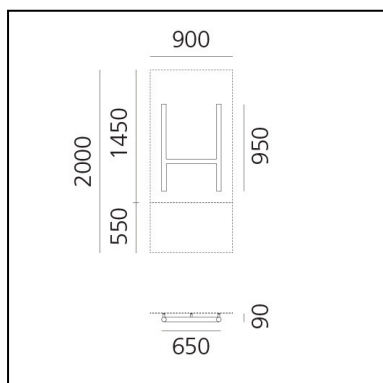

Alphabet of Light - Minuscole - Lettera h

BIG - Bjarke Ingels Group

LUMINAIRE

- Watt : **26W**
- Flusso luminoso emesso: **2214lm**
- CCT: **3000K**
- Efficiency: **88%**
- Efficacy: **85.16lm/W**
- CRI: **80**

DESCRIZIONE

Alphabet of light è un linguaggio di luce per comunicare in libertà, è un principio elementare che genera un sistema aperto. A partire da un abaco di essenziali elementi geometrici BIG disegna un nuovo font che si traduce in luce, un alfabeto con cui scrivere ed esprimere pensieri, uno strumento per modellare gli spazi. Alphabet of light permette di disegnare non solo con parole ma anche con segni grafici la luce nello spazio. Due elementi lineari di diverse lunghezze e due circolari si affiancano al sistema di lettere, numeri e simboli. L'elemento circolare, disponibile in due diametri, si scompone in moduli che consentono di unire gli elementi lineari secondo differenti angoli disegnando geometrie di volta in volta differenti. Questi semplici moduli base, dalle precise proporzioni geometriche, possono essere combinati tra loro costruendo infinite strutture di luce, essenziali o più complesse, lineari o curvilinee, definendo sospensioni che entrano nello spazio seguendo l'architettura o la funzionalità degli spazi. L'idea di BIG si combina alla competenza optoelettronica di Artemide per definire un principio costruttivo innovativo e restituire una luce continua e confortevole. È una presenza minima che racchiude un'altissima innovazione optoelettronica e meccanica brevettata.

CARATTERISTICHE

- Codice Prodotto: **1202h00A**
- Colore: **Bianco**
- Installazione: **Parete**
- Materiale: **Supporto in alluminio, elemento diffondente in tecnopolimero opalino.**
- Serie: **Design Collection, Architectural Indoor**
- Ambiente di utilizzo: **Interni**
- Emissione: **Diretta/indiretta**
- design by: **BIG - Bjarke Ingels Group**

DIMENSIONI

- Lunghezza: **650 mm**
- Altezza: **950 mm**

SORGENTI INCLUSE

- Categoria: **Led**
- Numero: **1**
- CRI: **80**
- Color Tolerance: **MacAdam 3SDCM**
- Service Life: **L70 (6K) = 36000h**