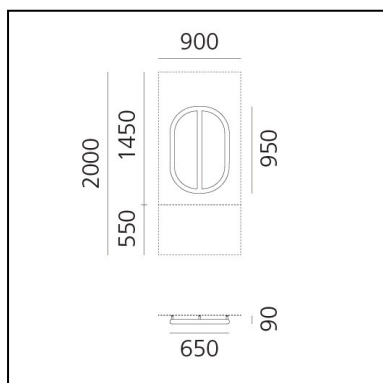

Alphabet of Light - Minuscole - Lettera

Ø

BIG - Bjarke Ingels Group

LUMINAIRE

- Watt : **32W**
- Flusso luminoso emesso: **2808lm**
- CCT: **3000K**
- Efficiency: **88%**
- Efficacy: **87.76lm/W**
- CRI: **80**

DESCRIZIONE

Alphabet of light è un linguaggio di luce per comunicare in libertà, è un principio elementare che genera un sistema aperto. A partire da un abaco di essenziali elementi geometrici BIG disegna un nuovo font che si traduce in luce, un alfabeto con cui scrivere ed esprimere pensieri, uno strumento per modellare gli spazi. Alphabet of light permette di disegnare non solo con parole ma anche con segni grafici la luce nello spazio. Due elementi lineari di diverse lunghezze e due circolari si affiancano al sistema di lettere, numeri e simboli. L'elemento circolare, disponibile in due diametri, si scompone in moduli che consentono di unire gli elementi lineari secondo differenti angoli disegnando geometrie di volta in volta differenti. Questi semplici moduli base, dalle precise proporzioni geometriche, possono essere combinati tra loro costruendo infinite strutture di luce, essenziali o più complesse, lineari o curvilinee, definendo sospensioni che entrano nello spazio seguendo l'architettura o la funzionalità degli spazi. L'idea di BIG si combina alla competenza optoelettronica di Artemide per definire un principio costruttivo innovativo e restituire una luce continua e confortevole. È una presenza minima che racchiude un'altissima innovazione optoelettronica e meccanica brevettata.

CARATTERISTICHE

- Codice Prodotto: **1202500A**
- Colore: **Bianco**
- Installazione: **Parete**
- Materiale: **Supporto in alluminio, elemento diffondente in tecnopolimero opalino.**
- Serie: **Design Collection, Architectural Indoor**
- Ambiente di utilizzo: **Interni**
- Emissione: **Diretta/indiretta**
- design by: **BIG - Bjarke Ingels Group**

DIMENSIONI

- Lunghezza: **650 mm**
- Altezza: **650 mm**

SORGENTI INCLUSE

- Categoria: **Led**
- Numero: **1**
- CRI: **80**
- Color Tolerance: **MacAdam 3SDCM**
- Service Life: **L70 (6K) = 36000h**