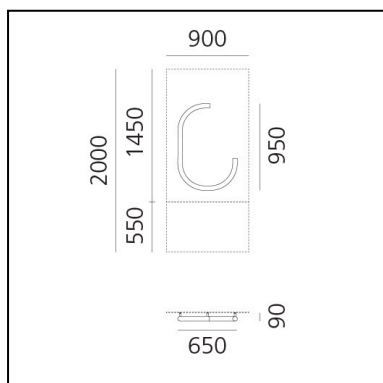

Alphabet of Light - Minuscole - Lettera C

BIG - Bjarke Ingels Group

LUMINAIRE

- Watt : **18W**
- Flusso luminoso emesso: **1638lm**
- CCT: **3000K**
- Efficiency: **88%**
- Efficacy: **91.01lm/W**
- CRI: **80**

DESCRIZIONE

Alphabet of light è un linguaggio di luce per comunicare in libertà, è un principio elementare che genera un sistema aperto. A partire da un abaco di essenziali elementi geometrici BIG disegna un nuovo font che si traduce in luce, un alfabeto con cui scrivere ed esprimere pensieri, uno strumento per modellare gli spazi. Alphabet of light permette di disegnare non solo con parole ma anche con segni grafici la luce nello spazio. Due elementi lineari di diverse lunghezze e due circolari si affiancano al sistema di lettere, numeri e simboli. L'elemento circolare, disponibile in due diametri, si scompone in moduli che consentono di unire gli elementi lineari secondo differenti angoli disegnando geometrie di volta in volta differenti. Questi semplici moduli base, dalle precise proporzioni geometriche, possono essere combinati tra loro costruendo infinite strutture di luce, essenziali o più complesse, lineari o curvilinee, definendo sospensioni che entrano nello spazio seguendo l'architettura o la funzionalità degli spazi. L'idea di BIG si combina alla competenza optoelettronica di Artemide per definire un principio costruttivo innovativo e restituire una luce continua e confortevole. È una presenza minima che racchiude un'altissima innovazione optoelettronica e meccanica brevettata.

CARATTERISTICHE

- Codice Prodotto: **1202c00A**
- Colore: **Bianco**
- Installazione: **Parete**
- Materiale: **Supporto in alluminio, elemento diffondente in tecnopolimero opalino.**
- Serie: **Design Collection, Architectural Indoor**
- Ambiente di utilizzo: **Interni**
- Emissione: **Diretta/indiretta**
- design by: **BIG - Bjarke Ingels Group**

DIMENSIONI

- Lunghezza: **650 mm**
- Altezza: **650 mm**

SORGENTI INCLUSE

- Categoria: **Led**
- Numero: **1**
- CRI: **80**
- Color Tolerance: **MacAdam 3SDCM**
- Service Life: **L70 (6K) = 36000h**