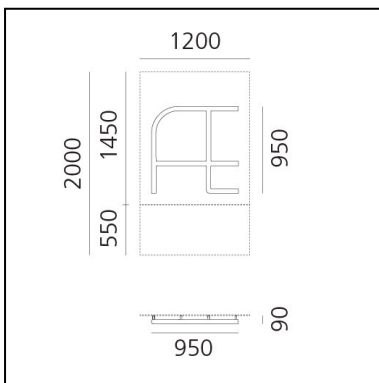

Alphabet of Light - Minuscole - Lettera ae

BIG - Bjarke Ingels Group

LUMINAIRE

- Watt : **34W**
- Flusso luminoso emesso: **3069lm**
- CCT: **3000K**
- Efficiency: **88%**
- Efficacy: **90.27lm/W**
- CRI: **80**

DESCRIZIONE

Alphabet of light è un linguaggio di luce per comunicare in libertà, è un principio elementare che genera un sistema aperto. A partire da un abaco di essenziali elementi geometrici BIG disegna un nuovo font che si traduce in luce, un alfabeto con cui scrivere ed esprimere pensieri, uno strumento per modellare gli spazi. Alphabet of light permette di disegnare non solo con parole ma anche con segni grafici la luce nello spazio. Due elementi lineari di diverse lunghezze e due circolari si affiancano al sistema di lettere, numeri e simboli. L'elemento circolare, disponibile in due diametri, si scompone in moduli che consentono di unire gli elementi lineari secondo differenti angoli disegnando geometrie di volta in volta differenti. Questi semplici moduli base, dalle precise proporzioni geometriche, possono essere combinati tra loro costruendo infinite strutture di luce, essenziali o più complesse, lineari o curvilinee, definendo sospensioni che entrano nello spazio seguendo l'architettura o la funzionalità degli spazi. L'idea di BIG si combina alla competenza optoelettronica di Artemide per definire un principio costruttivo innovativo e restituire una luce continua e confortevole. È una presenza minima che racchiude un'altissima innovazione optoelettronica e meccanica brevettata.

CARATTERISTICHE

- Codice Prodotto: **1202ae00A**
- Colore: **Bianco**
- Installazione: **Parete**
- Materiale: **Supporto in alluminio, elemento diffondente in tecnopolimero opalino.**
- Serie: **Design Collection, Architectural Indoor**
- Ambiente di utilizzo: **Interni**
- Emissione: **Diretta/indiretta**
- design by: **BIG - Bjarke Ingels Group**

DIMENSIONI

- Lunghezza: **950 mm**
- Altezza: **650 mm**

SORGENTI INCLUSE

- Categoria: **Led**
- Numero: **1**
- CRI: **80**
- Color Tolerance: **MacAdam 3SDCM**
- Service Life: **L70 (6K) = 36000h**