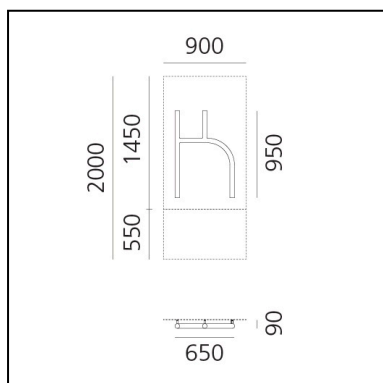

Alphabet of Light - Minuscole - Lettera k

BIG - Bjarke Ingels Group

LUMINAIRE

- Watt : **26W**
- Flusso luminoso emesso: **2223lm**
- CCT: **3000K**
- Efficiency: **88%**
- Efficacy: **85.51lm/W**
- CRI: **80**

DESCRIZIONE

Alphabet of light è un linguaggio di luce per comunicare in libertà, è un principio elementare che genera un sistema aperto. A partire da un abaco di essenziali elementi geometrici BIG disegna un nuovo font che si traduce in luce, un alfabeto con cui scrivere ed esprimere pensieri, uno strumento per modellare gli spazi. Alphabet of light permette di disegnare non solo con parole ma anche con segni grafici la luce nello spazio. Due elementi lineari di diverse lunghezze e due circolari si affiancano al sistema di lettere, numeri e simboli. L'elemento circolare, disponibile in due diametri, si scompone in moduli che consentono di unire gli elementi lineari secondo differenti angoli disegnando geometrie di volta in volta differenti. Questi semplici moduli base, dalle precise proporzioni geometriche, possono essere combinati tra loro costruendo infinite strutture di luce, essenziali o più complesse, lineari o curvilinee, definendo sospensioni che entrano nello spazio seguendo l'architettura o la funzionalità degli spazi. L'idea di BIG si combina alla competenza optoelettronica di Artemide per definire un principio costruttivo innovativo e restituire una luce continua e confortevole. È una presenza minima che racchiude un'altissima innovazione optoelettronica e meccanica brevettata.

CARATTERISTICHE

- Codice Prodotto: **1202k00A**
- Colore: **Bianco**
- Installazione: **Parete**
- Materiale: **Supporto in alluminio, elemento diffondente in tecnopolimero opalino.**
- Serie: **Design Collection, Architectural Indoor**
- Ambiente di utilizzo: **Interni**
- Emissione: **Diretta/indiretta**
- design by: **BIG - Bjarke Ingels Group**

DIMENSIONI

- Lunghezza: **650 mm**
- Altezza: **950 mm**

SORGENTI INCLUSE

- Categoria: **Led**
- Numero: **1**
- CRI: **80**
- Color Tolerance: **MacAdam 3SDCM**
- Service Life: **L70 (6K) = 36000h**