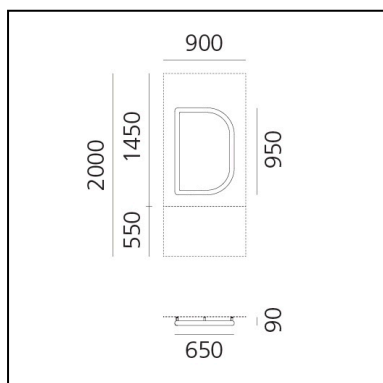

Alphabet of Light - Minuscole - Lettera d

BIG - Bjarke Ingels Group

LUMINAIRE

- Watt : **26W**
- Flusso luminoso emesso: **2295lm**
- CCT: **3000K**
- Efficiency: **88%**
- Efficacy: **88.28lm/W**
- CRI: **80**

DESCRIZIONE

Alphabet of light è un linguaggio di luce per comunicare in libertà, è un principio elementare che genera un sistema aperto. A partire da un abaco di essenziali elementi geometrici BIG disegna un nuovo font che si traduce in luce, un alfabeto con cui scrivere ed esprimere pensieri, uno strumento per modellare gli spazi. Alphabet of light permette di disegnare non solo con parole ma anche con segni grafici la luce nello spazio. Due elementi lineari di diverse lunghezze e due circolari si affiancano al sistema di lettere, numeri e simboli. L'elemento circolare, disponibile in due diametri, si scompone in moduli che consentono di unire gli elementi lineari secondo differenti angoli disegnando geometrie di volta in volta differenti. Questi semplici moduli base, dalle precise proporzioni geometriche, possono essere combinati tra loro costruendo infinite strutture di luce, essenziali o più complesse, lineari o curvilinee, definendo sospensioni che entrano nello spazio seguendo l'architettura o la funzionalità degli spazi. L'idea di BIG si combina alla competenza optoelettronica di Artemide per definire un principio costruttivo innovativo e restituire una luce continua e confortevole. È una presenza minima che racchiude un'altissima innovazione optoelettronica e meccanica brevettata.

CARATTERISTICHE

- Codice Prodotto: **1202d00A**
- Colore: **Bianco**
- Installazione: **Parete**
- Materiale: **Supporto in alluminio, elemento diffondente in tecnopolimero opalino.**
- Serie: **Design Collection, Architectural Indoor**
- Ambiente di utilizzo: **Interni**
- Emissione: **Diretta/indiretta**
- design by: **BIG - Bjarke Ingels Group**

DIMENSIONI

- Lunghezza: **650 mm**
- Altezza: **950 mm**

SORGENTI INCLUSE

- Categoria: **Led**
- Numero: **1**
- CRI: **80**
- Color Tolerance: **MacAdam 3SDCM**
- Service Life: **L70 (6K) = 36000h**