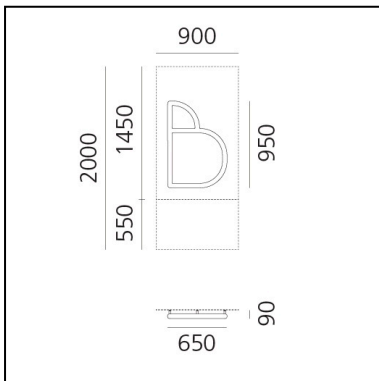

Alphabet of Light - Minuscole - Lettera b

BIG - Bjarke Ingels Group

LUMINAIRE

- Watt : **26W**
- Flusso luminoso emesso: **2295lm**
- CCT: **3000K**
- Efficiency: **88%**
- Efficacy: **88.28lm/W**
- CRI: **80**

DESCRIZIONE

Alphabet of light è un linguaggio di luce per comunicare in libertà, è un principio elementare che genera un sistema aperto. A partire da un abaco di essenziali elementi geometrici BIG disegna un nuovo font che si traduce in luce, un alfabeto con cui scrivere ed esprimere pensieri, uno strumento per modellare gli spazi. Alphabet of light permette di disegnare non solo con parole ma anche con segni grafici la luce nello spazio. Due elementi lineari di diverse lunghezze e due circolari si affiancano al sistema di lettere, numeri e simboli. L'elemento circolare, disponibile in due diametri, si scompone in moduli che consentono di unire gli elementi lineari secondo differenti angoli disegnando geometrie di volta in volta differenti. Questi semplici moduli base, dalle precise proporzioni geometriche, possono essere combinati tra loro costruendo infinite strutture di luce, essenziali o più complesse, lineari o curvilinee, definendo sospensioni che entrano nello spazio seguendo l'architettura o la funzionalità degli spazi. L'idea di BIG si combina alla competenza optoelettronica di Artemide per definire un principio costruttivo innovativo e restituire una luce continua e confortevole. È una presenza minima che racchiude un'altissima innovazione optoelettronica e meccanica brevettata.

CARATTERISTICHE

- Codice Prodotto: **1202b00A**
- Colore: **Bianco**
- Installazione: **Parete**
- Materiale: **Supporto in alluminio, elemento diffondente in tecnopolimero opalino.**
- Serie: **Design Collection, Architectural Indoor**
- Ambiente di utilizzo: **Interni**
- Emissione: **Diretta/indiretta**
- design by: **BIG - Bjarke Ingels Group**

DIMENSIONI

- Lunghezza: **650 mm**
- Altezza: **950 mm**

SORGENTI INCLUSE

- Categoria: **Led**
- Numero: **1**
- CRI: **80**
- Color Tolerance: **MacAdam 3SDCM**
- Service Life: **L70 (6K) = 36000h**