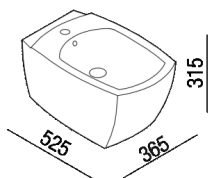

Bidet sospeso
 ACER0750BSR_

Benedini Associati, 2019

Bidet sospeso dalle forme pure ed essenziali.

Finiture

Bianco opaco

Bianco lucido

Materiali

Ceramica

Bidet sospeso in ceramica bianca disponibile anche con superficie esterna opaca; completo di foro per troppo pieno con ghiera in acciaio inox lucido e kit di fissaggio. Utilizza piletta .MET0346P o .MET0562. È obbligatorio l'inserimento del sostegno metallico da incasso AMET0315 o l'utilizzo di altro sistema compatibile.

Altezza:	31.5 cm	12" 13/32 inches
Larghezza:	36.5 cm	14" 3/8 inches
Peso:	21 kg	46 lbs
Profondità :	52.5 cm	20" 43/64 inches
Capacità':	9 l	2 gal
Confezione:	46 x 65 x 44 cm	18"1/8 x 25"5/8 x 17"3/8 inches
Peso della confezione:	26 kg	57 lbs

Dimensioni principali

Quote di montaggio