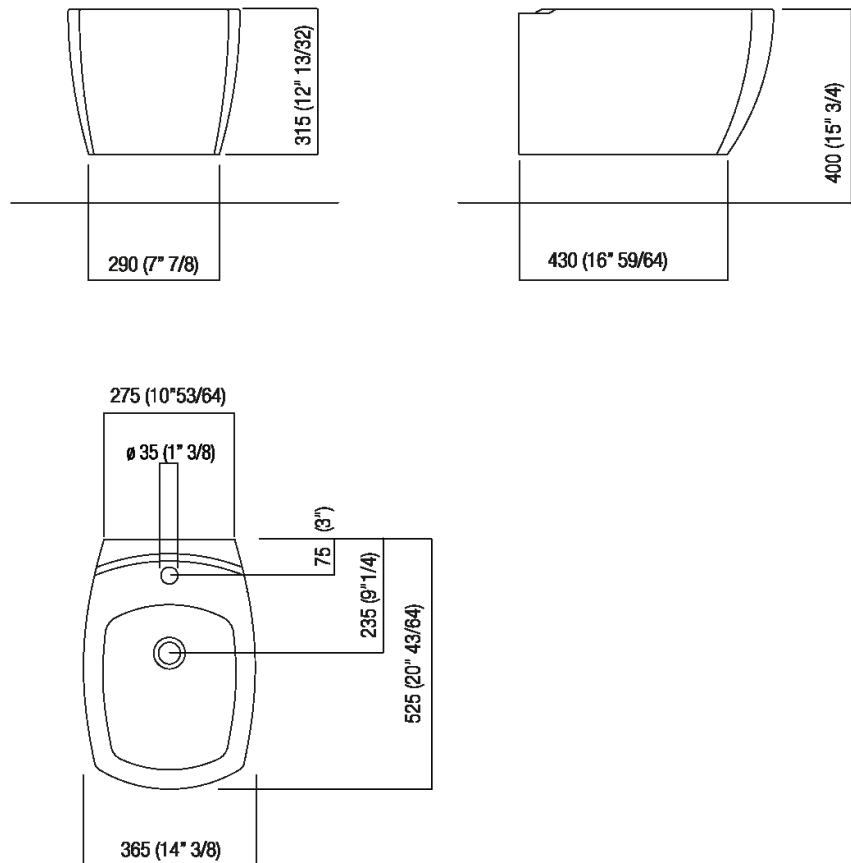

Bidet sospeso
 ACER0750BSR_

Benedini Associati, 2019

Bidet sospeso dalle forme pure ed essenziali.

Finiture

Bianco opaco

Bianco lucido

Materiali

Ceramica

Bidet sospeso in ceramica bianca disponibile anche con superficie esterna opaca; completo di foro per troppo pieno con ghiera in acciaio inox lucido e kit di fissaggio. Utilizza piletta .MET0346P o .MET0562. È obbligatorio l'inserimento del sostegno metallico da incasso AMET0315 o l'utilizzo di altro sistema compatibile.

Altezza:	31.5 cm	12" 13/32 inches
Larghezza:	36.5 cm	14" 3/8 inches
Peso:	21 kg	46 lbs
Profondità :	52.5 cm	20" 43/64 inches
Capacità':	9 l	2 gal
Confezione:	46 x 65 x 44 cm	18"1/8 x 25"5/8 x 17"3/8 inches
Peso della confezione:	26 kg	57 lbs

Dimensioni principali

Quote di montaggio